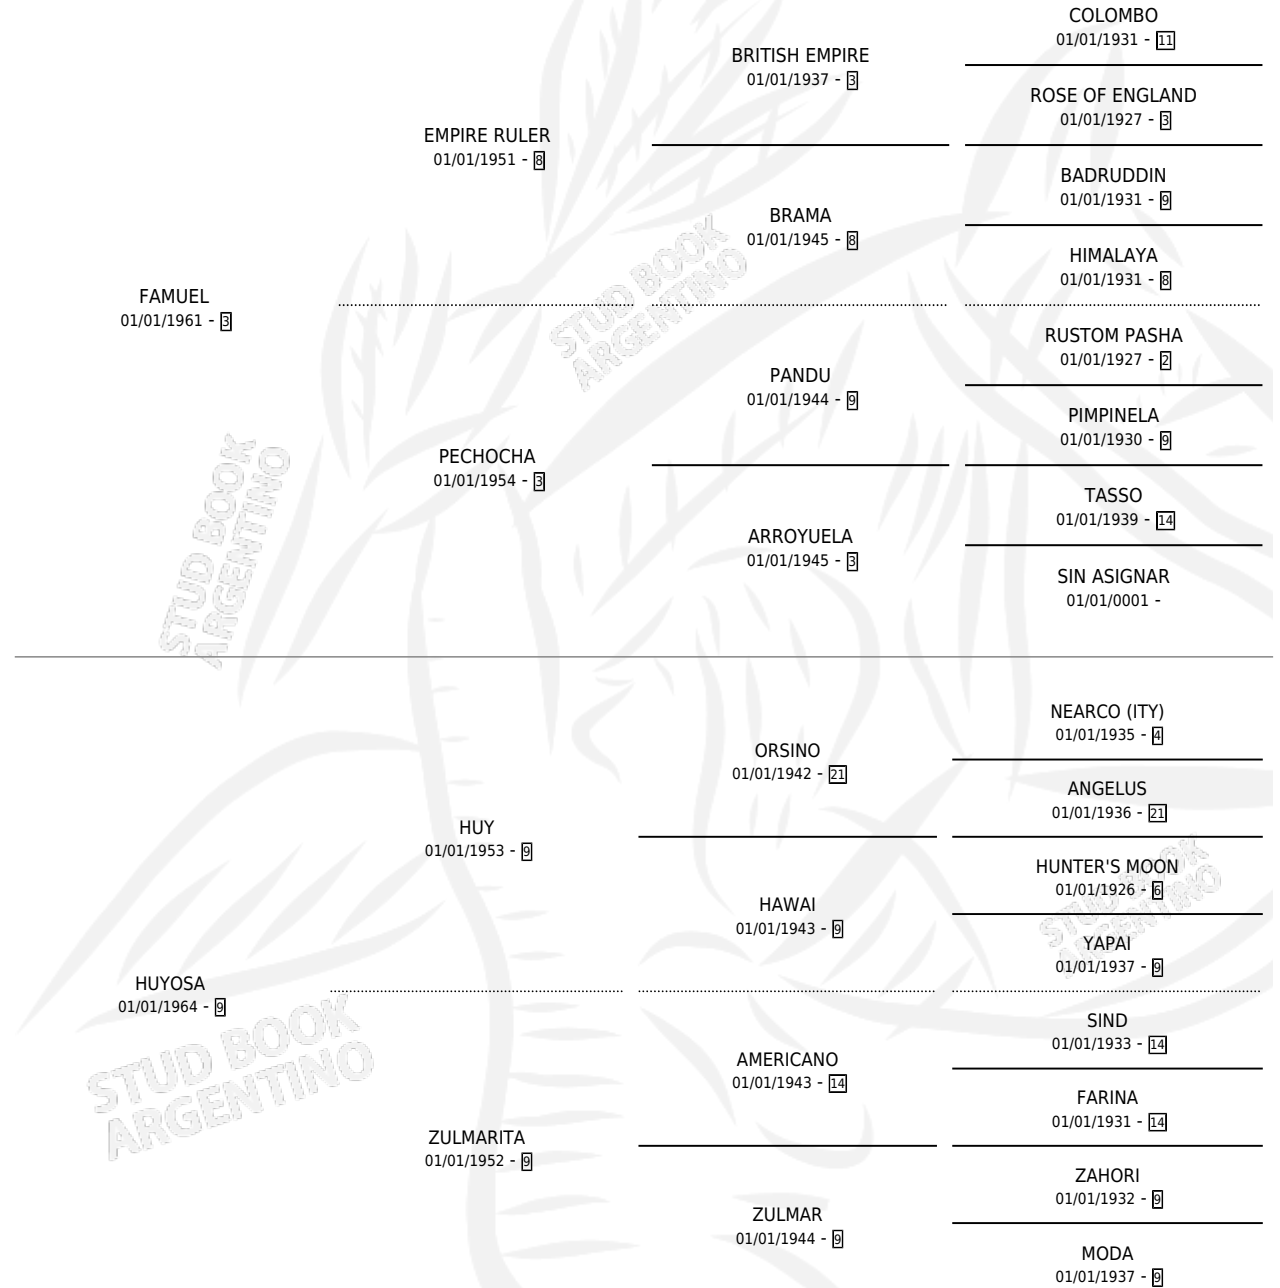

QUE FANFA

por **FAMUEL** y **HUYOSA** por **HUY**

Argentina · Hembra · Zaino · SP · 01/01/1972
Familia 9-g · Volumen 28

ESTADO

TIPIFICACIÓN SANGUÍNEA	X
TIPIFICACIÓN POR ADN	X
PASAPORTE	X
IDENTIFICACIÓN POR MICROCHIP	X
REPRODUCTOR	✓

Lugar de nacimiento: Campo particular

Criador: Contard Guillermo Alberto

~

HIJOS

	MACHOS	HEMBRAS
4 NACIERON	1	3
SIN ACTUACIONES		

PEDIGREE