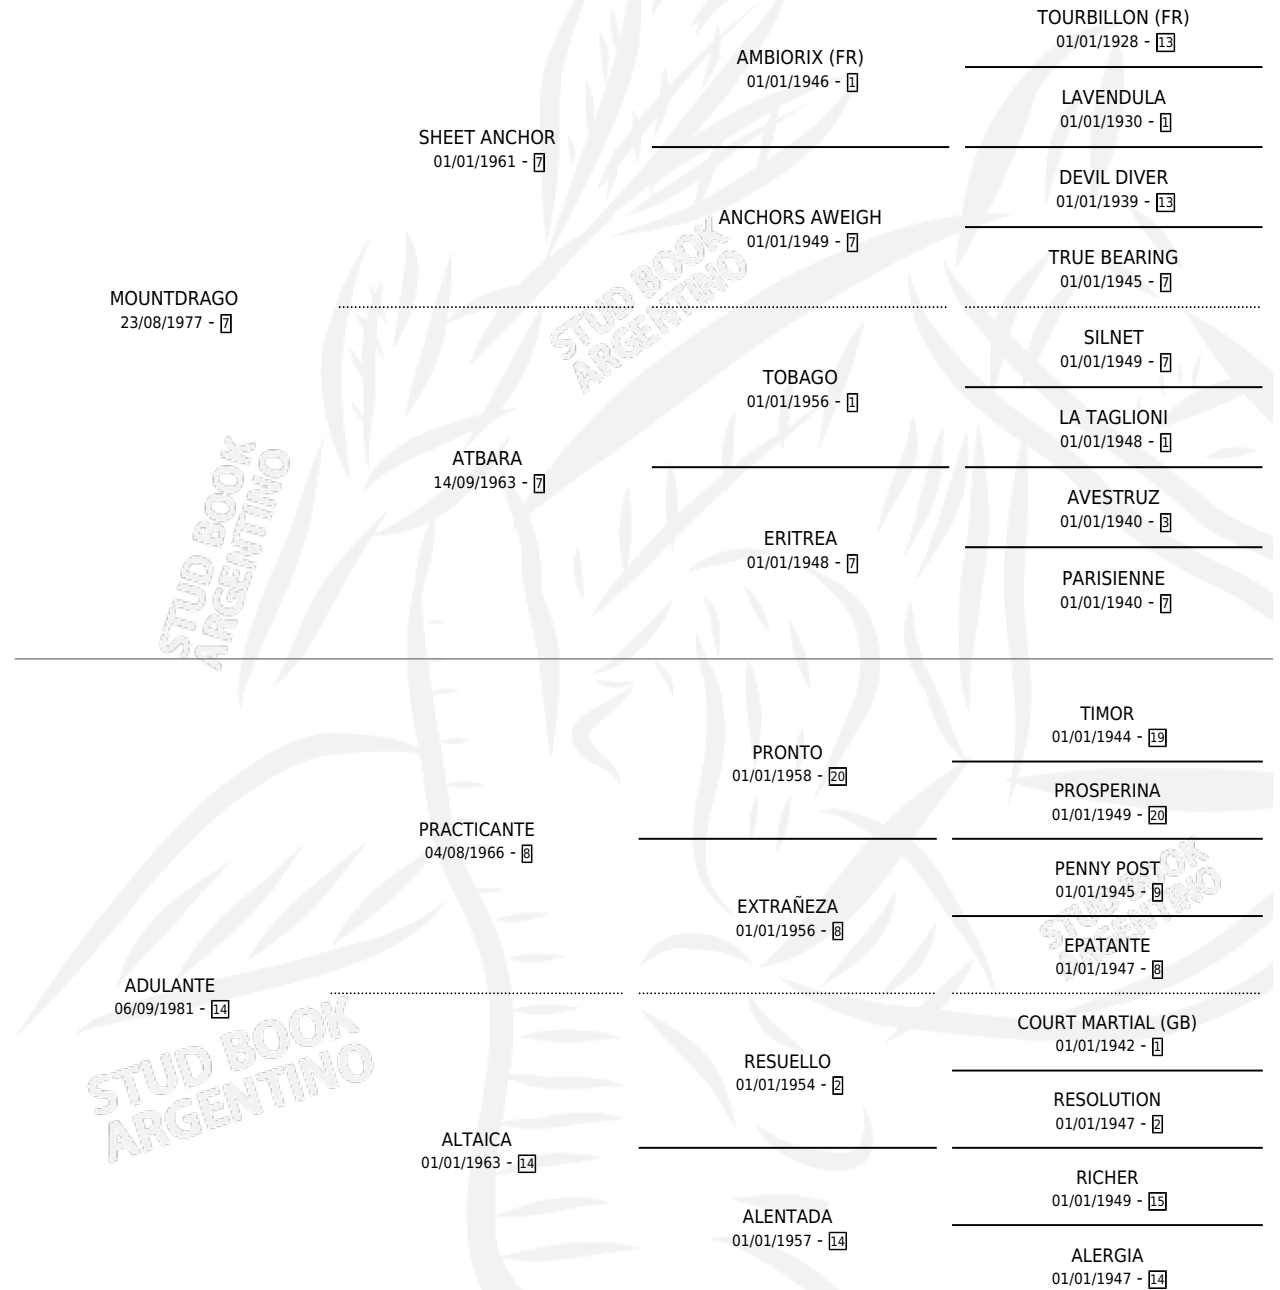

MONADU

por MOUNTDRAGO y ADULANTE por PRACTICANTE

Argentina · Macho · Alazan · SP · 04/08/1996
Familia 14-a · Volumen 36

ESTADO

TIPIFICACIÓN SANGUÍNEA	✓
TIPIFICACIÓN POR ADN	X
PASAPORTE	X
IDENTIFICACIÓN POR MICROCHIP	X
REPRODUCTOR	X

Lugar de nacimiento: El Acertijo

Criador: Sin dato

PEDIGREE