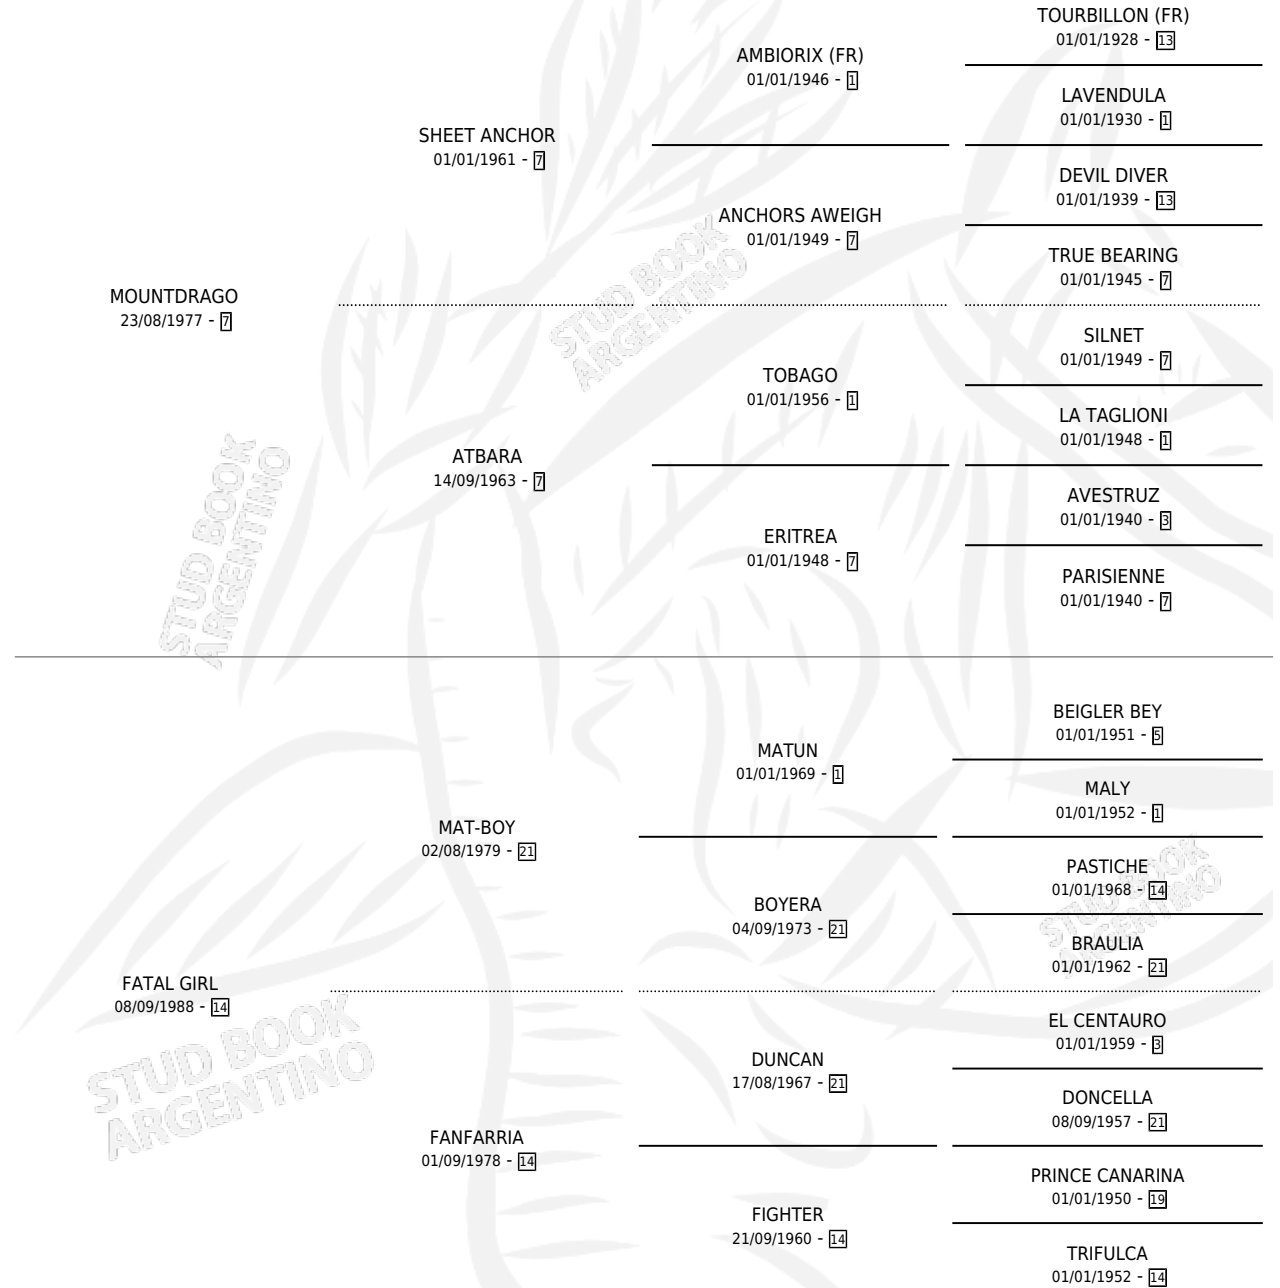

PATOTERO BOY

por MOUNTDRAGO y FATAL GIRL por MAT-BOY

Argentina · Macho · Zaino · SP · 15/08/1996
Familia 14-a · Volumen 36

ESTADO

TIPIFICACIÓN SANGUÍNEA	✓
TIPIFICACIÓN POR ADN	X
PASAPORTE	X
IDENTIFICACIÓN POR MICROCHIP	X
REPRODUCTOR	X

Lugar de nacimiento: El Acertijo

Criador: Sin dato

PEDIGREE

PATOTERO BOY

Datos oficiales del Stud Book Argentino

Documento generado el 11/05/2026

studbook.org.ar