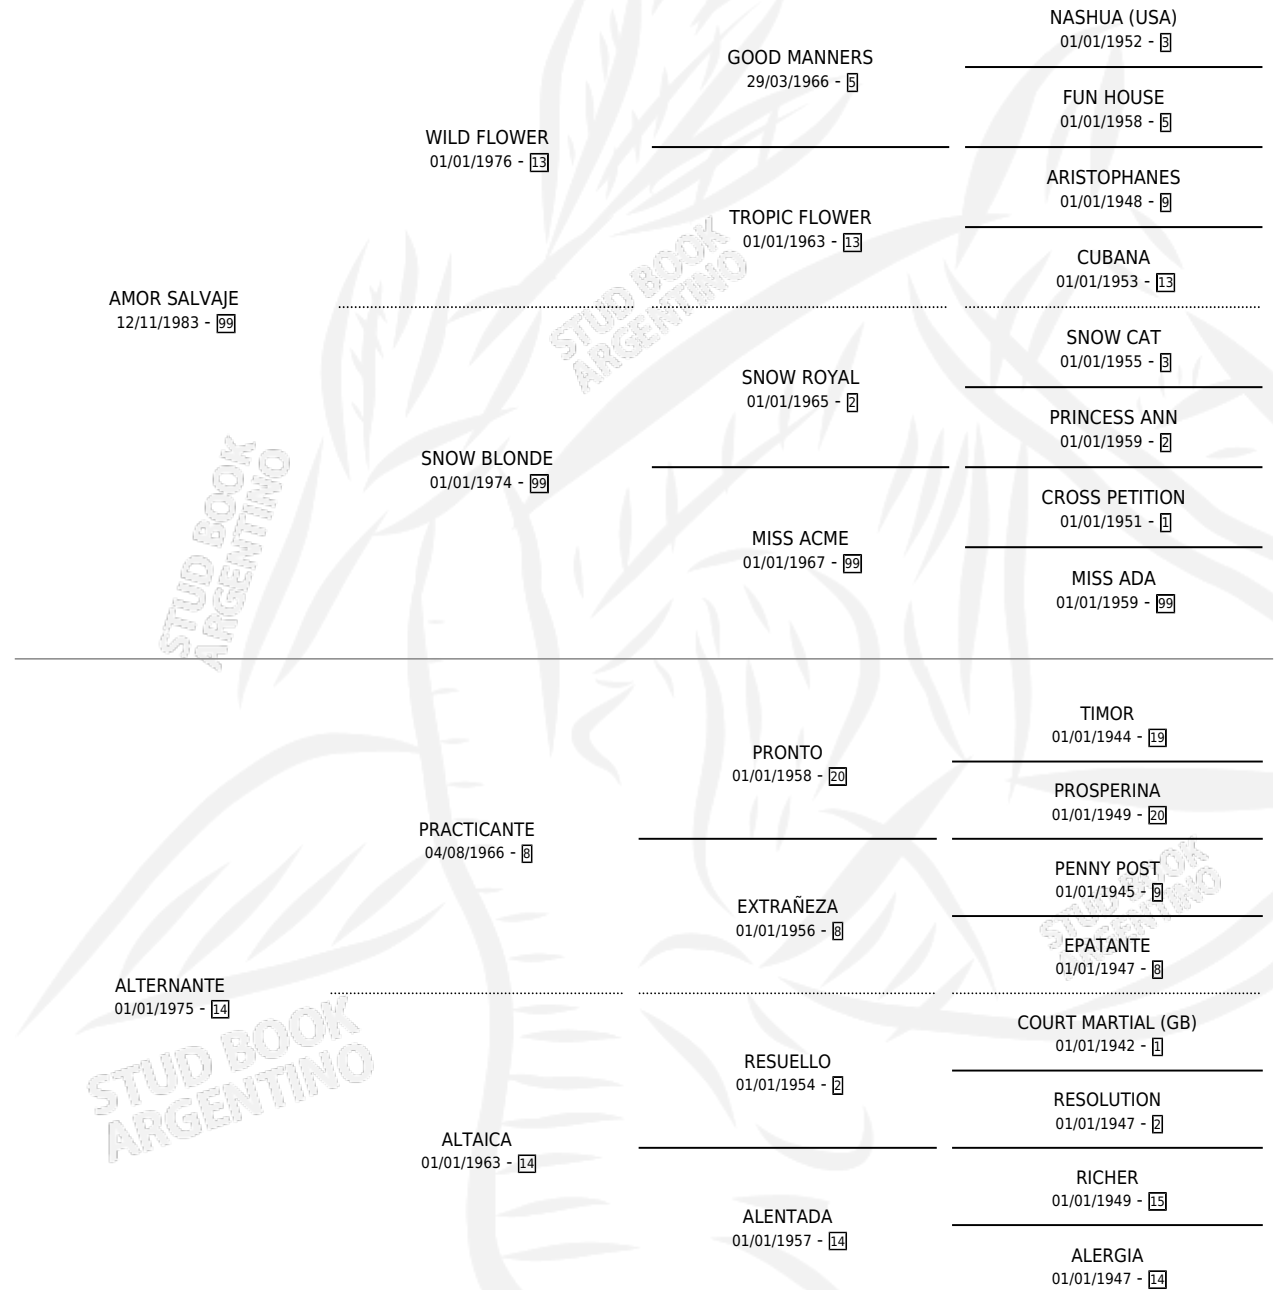

FEFIN

por AMOR SALVAJE y ALTERNANTE por PRACTICANTE

Argentina · Macho · Zaino · SP · 10/09/1996
Familia 14-a · Volumen 36

ESTADO

TIPIFICACIÓN SANGUÍNEA	✓
TIPIFICACIÓN POR ADN	X
PASAPORTE	X
IDENTIFICACIÓN POR MICROCHIP	X
REPRODUCTOR	X

Lugar de nacimiento: Arenaza Dos

Criador: Sin dato

PEDIGREE

CAMPAÑA

Solo carreras oficiales de Argentina

POR EDAD

EDAD	CC	1°	2°	3°	4°	5°	NP	CLC	CLG	CLCG1	CLGG1	IMPORTE	GANANCIA / CC
4 AÑOS	6	0	0	0	0	1	5	0	0	0	0	\$0	\$0
5 AÑOS	2	0	0	0	0	1	1	0	0	0	0	\$0	\$0
TOTALES	8	0	0	0	0	2	6	0	0	0	0	\$0	\$0
%		0.0%	0.0%	0.0%	0.0%	25.0%	75.0%	0.0%	0.0%	0.0%	0.0%		