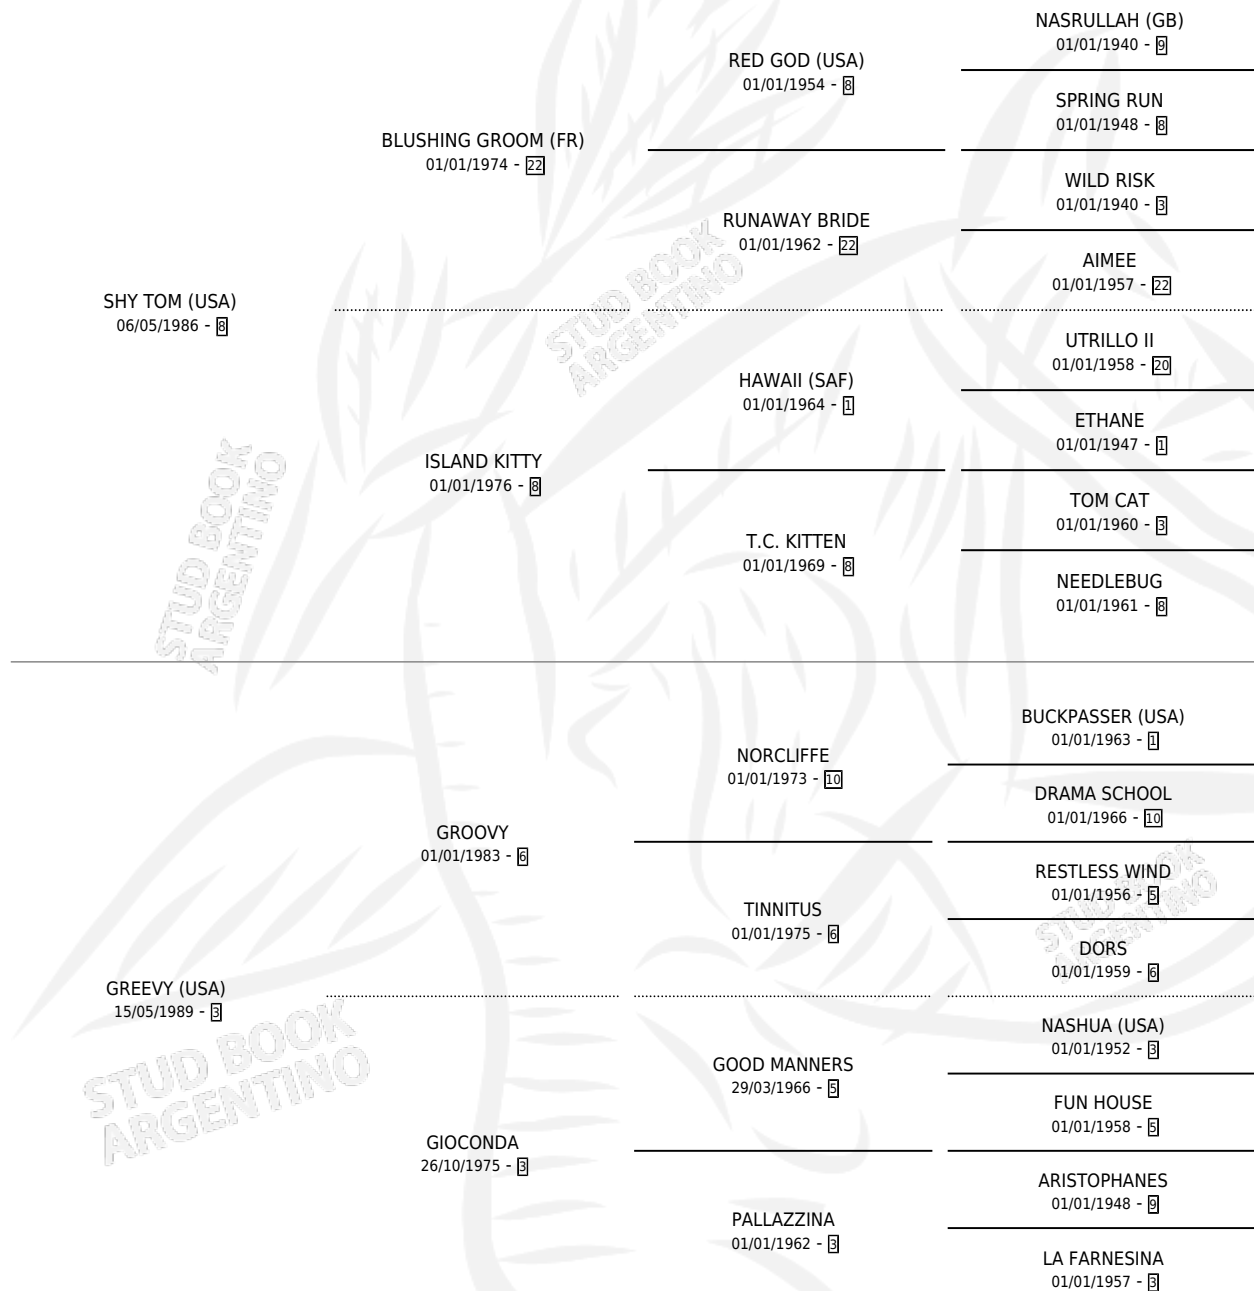

SHY GREENPEACE

por SHY TOM (USA) y GREEVY (USA) por GROOVY

Argentina · Hembra · Alazan · SP · 25/09/1996
Familia 3-b · Volumen 36

ESTADO

TIPIFICACIÓN SANGUÍNEA	✓
TIPIFICACIÓN POR ADN	✓
PASAPORTE	X
IDENTIFICACIÓN POR MICROCHIP	X
REPRODUCTOR	✓

Lugar de nacimiento: La Biznaga

Criador: La Biznaga

~

HIJOS

	MACHOS	HEMBRAS
7 NACIERON	3	4
2 CORRIERON	1	1
1 GANARON	0	1
0 GANADORES CL	0 GANADORES GR	0 GANADORES G1

PEDIGREE

CAMPAÑA

Solo carreras oficiales de Argentina