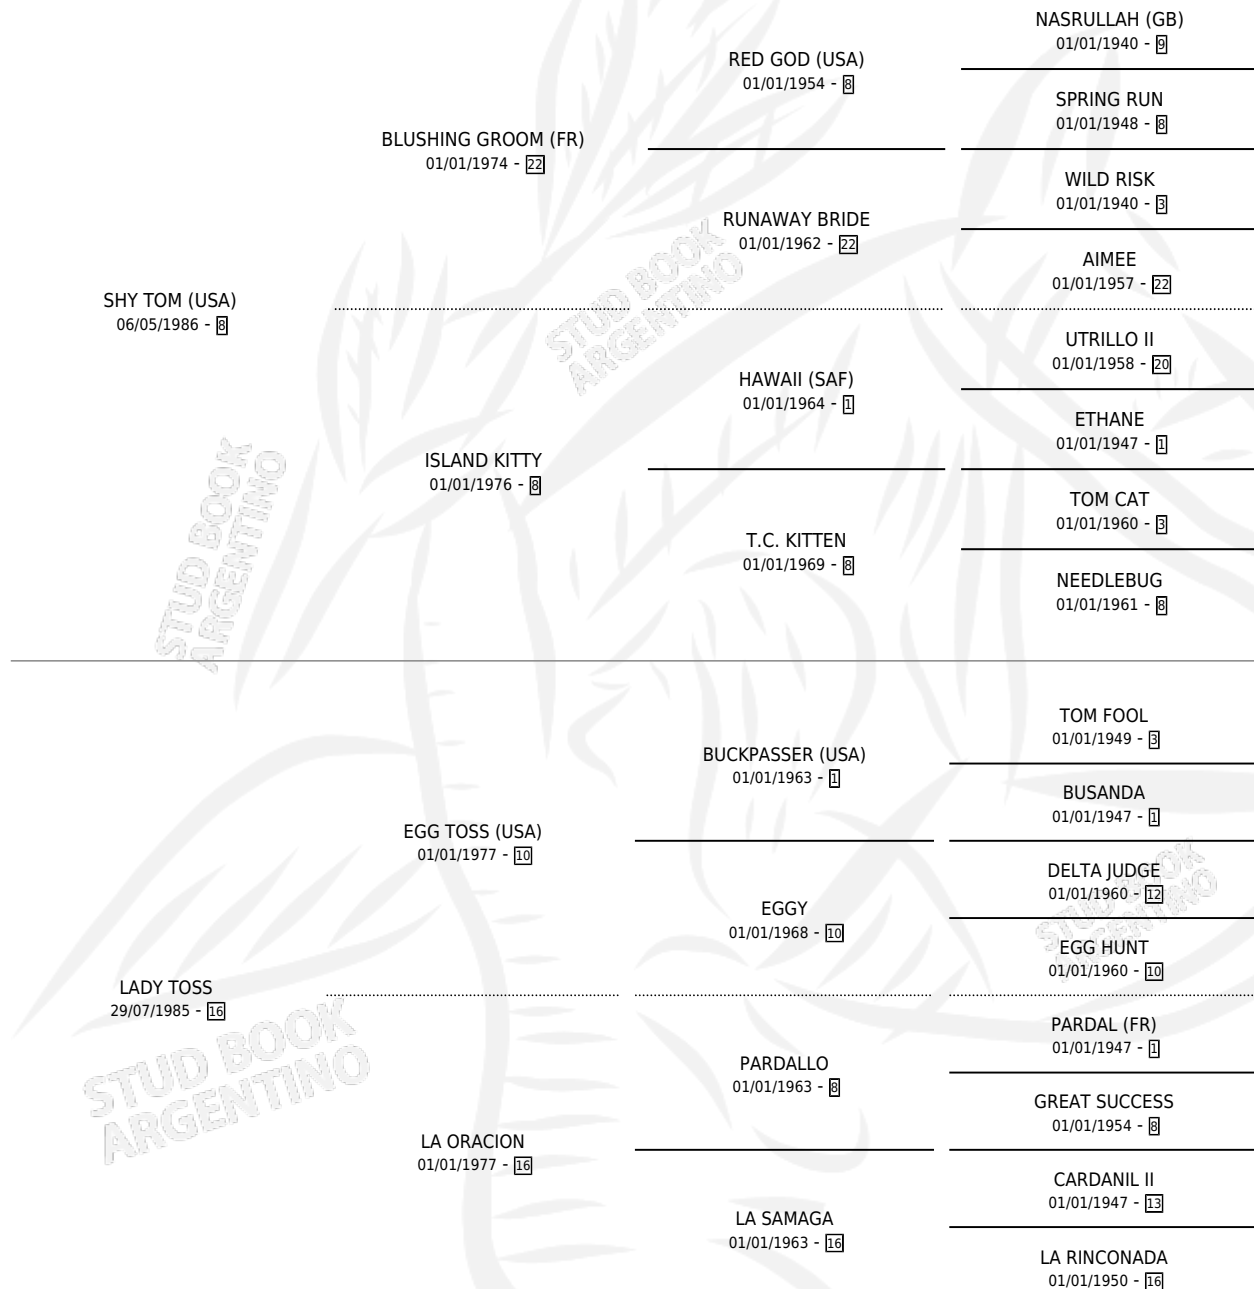

SHY LADINA

por SHY TOM (USA) y LADY TOSS por EGG TOSS (USA)

Argentina · Hembra · Alazan · SP · 22/09/1996
Familia 16-e · Volumen 36

ESTADO

TIPIFICACIÓN SANGUÍNEA	✓
TIPIFICACIÓN POR ADN	✓
PASAPORTE	X
IDENTIFICACIÓN POR MICROCHIP	X
REPRODUCTOR	✓

Lugar de nacimiento: La Biznaga

Criador: La Biznaga

~

HIJOS

	MACHOS	HEMBRAS
7 NACIERON	4	3
3 CORRIERON	2	1
2 GANARON	1	1
0 GANADORES CL	0 GANADORES GR	0 GANADORES G1

PEDIGREE