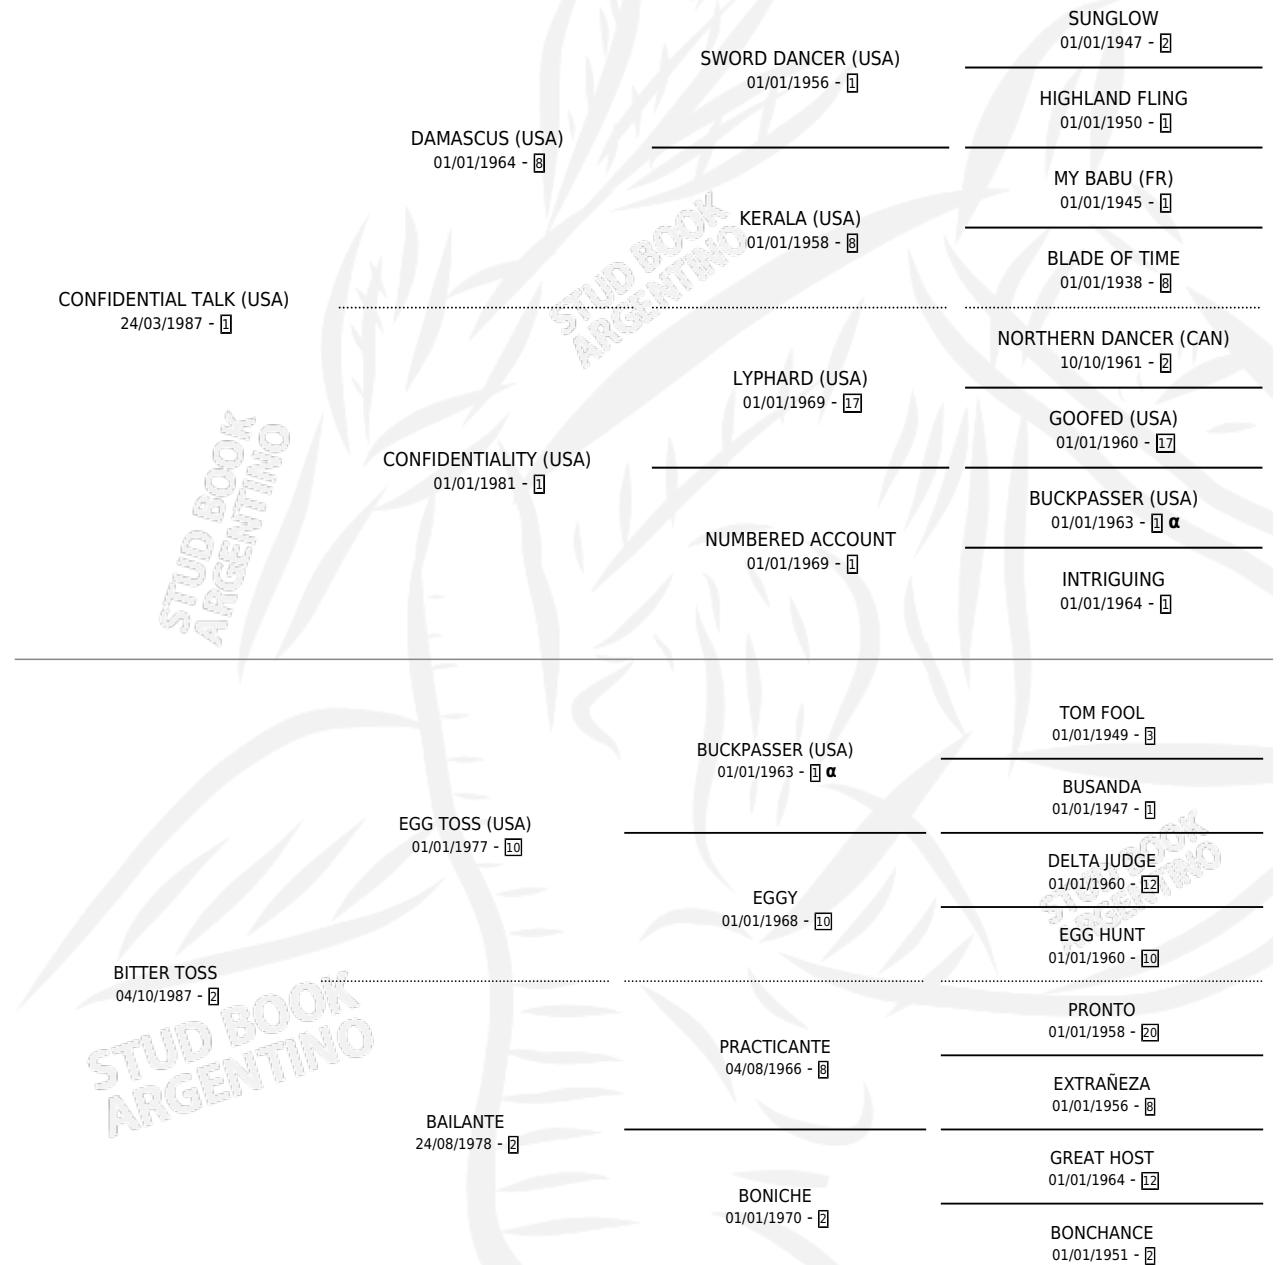

CON BOLICHE

por **CONFIDENTIAL TALK (USA)** y **BITTER TOSS** por **EGG TOSS (USA)**

Argentina · Macho · Zaino · SP · 17/09/1996
Familia 2-g · Volumen 36

ESTADO

TIPIFICACIÓN SANGUÍNEA	✓
TIPIFICACIÓN POR ADN	X
PASAPORTE	X
IDENTIFICACIÓN POR MICROCHIP	X
REPRODUCTOR	X

Lugar de nacimiento: La Biznaga
Criador: La Biznaga

PEDIGREE

INBREEDING : α

CAMPAÑA

Solo carreras oficiales de Argentina

POR EDAD

EDAD	CC	1°	2°	3°	4°	5°	NP	CLC	CLG	CLCG1	CLGG1	IMPORTE	GANANCIA / CC
2 AÑOS	3	0	0	1	0	1	1	1	0	1	0	\$1,200	\$400
3 AÑOS	3	0	0	0	0	0	3	0	0	0	0	\$0	\$0
TOTALES	6	0	0	1	0	1	4	1	0	1	0	\$1,200	\$200
%		0.0%	0.0%	16.7%	0.0%	16.7%	66.7%	16.7%	0.0%	100%	0.0%		

Placés en San Isidro en 6 carreras disputadas.

POR DISTANCIA

HIPODROMO	CC	1°	2°	3°	4°	5°	NP	CLC	CLG	CLCG1	CLGG1	IMPORTE
PALERMO	2	0	0	0	0	0	2	0	0	0	0	\$0
1200 MTS	1	0	0	0	0	0	1	0	0	0	0	\$0
1000 MTS	1	0	0	0	0	0	1	0	0	0	0	\$0
SAN ISIDRO	4	0	0	1	0	1	2	1	0	1	0	\$1,200
1000 MTS	3	0	0	1	0	0	2	1	0	1	0	\$1,200
1200 MTS	1	0	0	0	0	1	0	0	0	0	0	\$0