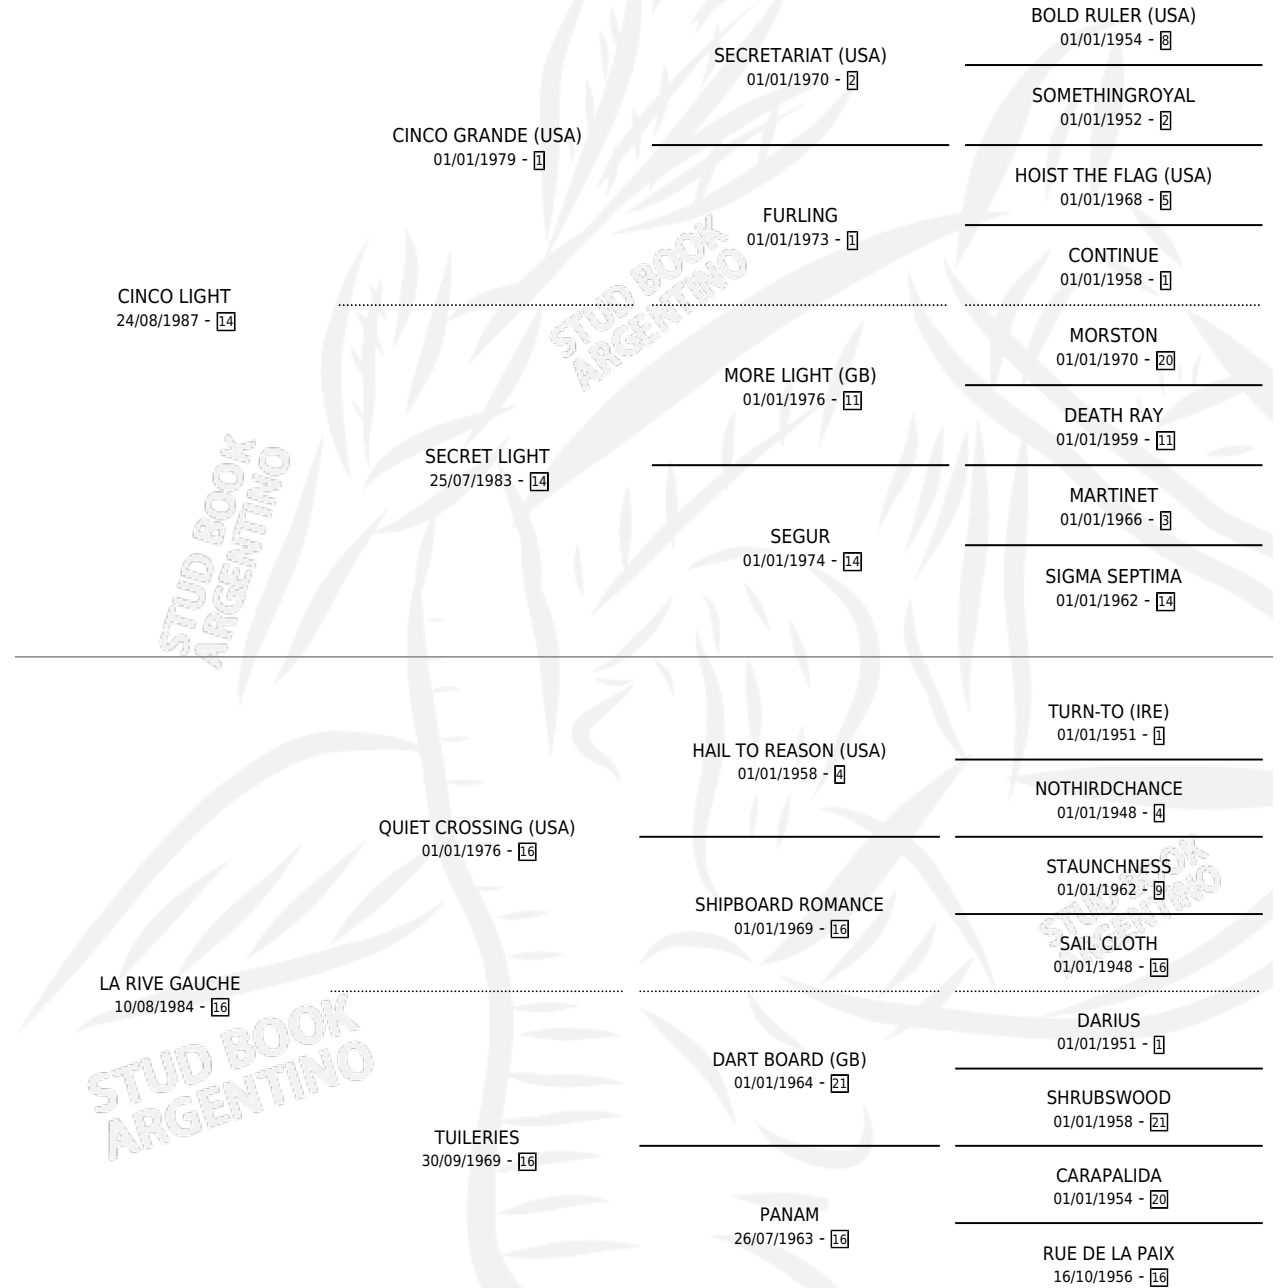

SHORE LIGHT

por CINCO LIGHT y LA RIVE GAUCHE por QUIET CROSSING (USA)

Argentina · Hembra · Zaino · SP · 25/09/1996
Familia 16-e · Volumen 36

ESTADO

TIPIFICACIÓN SANGUÍNEA	✓
TIPIFICACIÓN POR ADN	X
PASAPORTE	X
IDENTIFICACIÓN POR MICROCHIP	X
REPRODUCTOR	X

Lugar de nacimiento: Melincue

Criador: Sin dato

PEDIGREE

SHORE LIGHT

Datos oficiales del Stud Book Argentino

Documento generado el 05/05/2026

studbook.org.ar