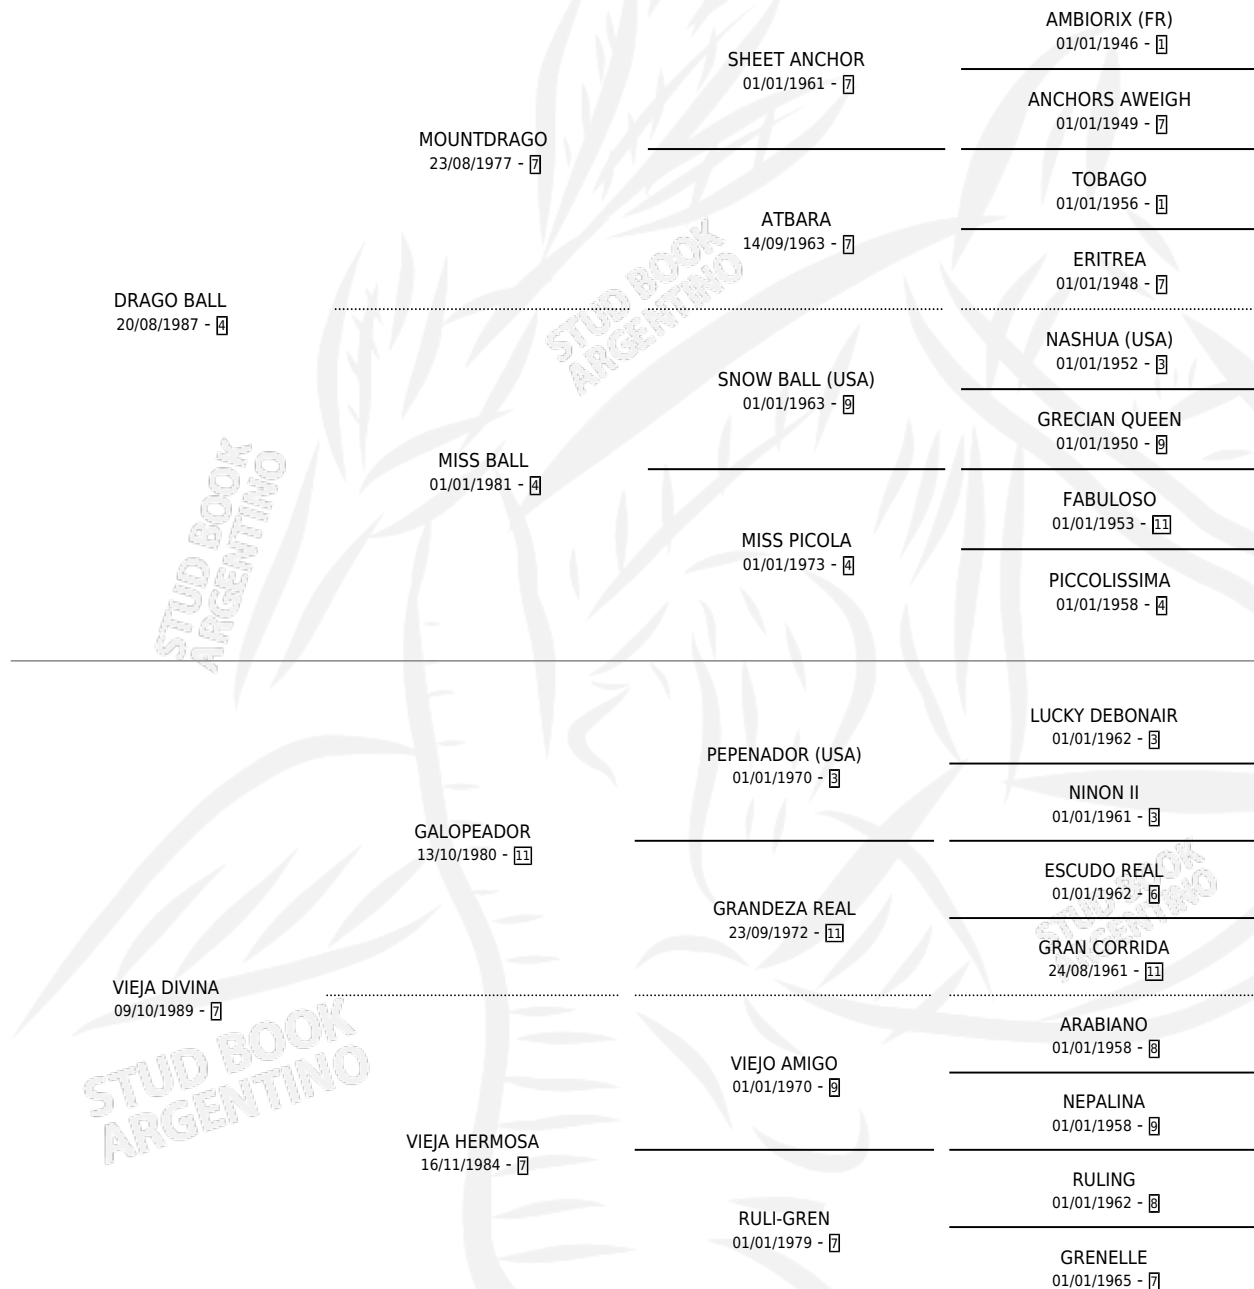

DRAGO VIEJO

por DRAGO BALL y VIEJA DIVINA por GALOPEADOR

Argentina · Macho · Zaino Doradillo · SP · 05/09/1996
Familia 7-d · Volumen 36

ESTADO

TIPIFICACIÓN SANGUÍNEA	X
TIPIFICACIÓN POR ADN	X
PASAPORTE	X
IDENTIFICACIÓN POR MICROCHIP	X
REPRODUCTOR	X

Lugar de nacimiento: Fonte Sanbucco

Criador: Sin dato

PEDIGREE

DRAGO VIEJO

Datos oficiales del Stud Book Argentino

Documento generado el 12/05/2026

studbook.org.ar