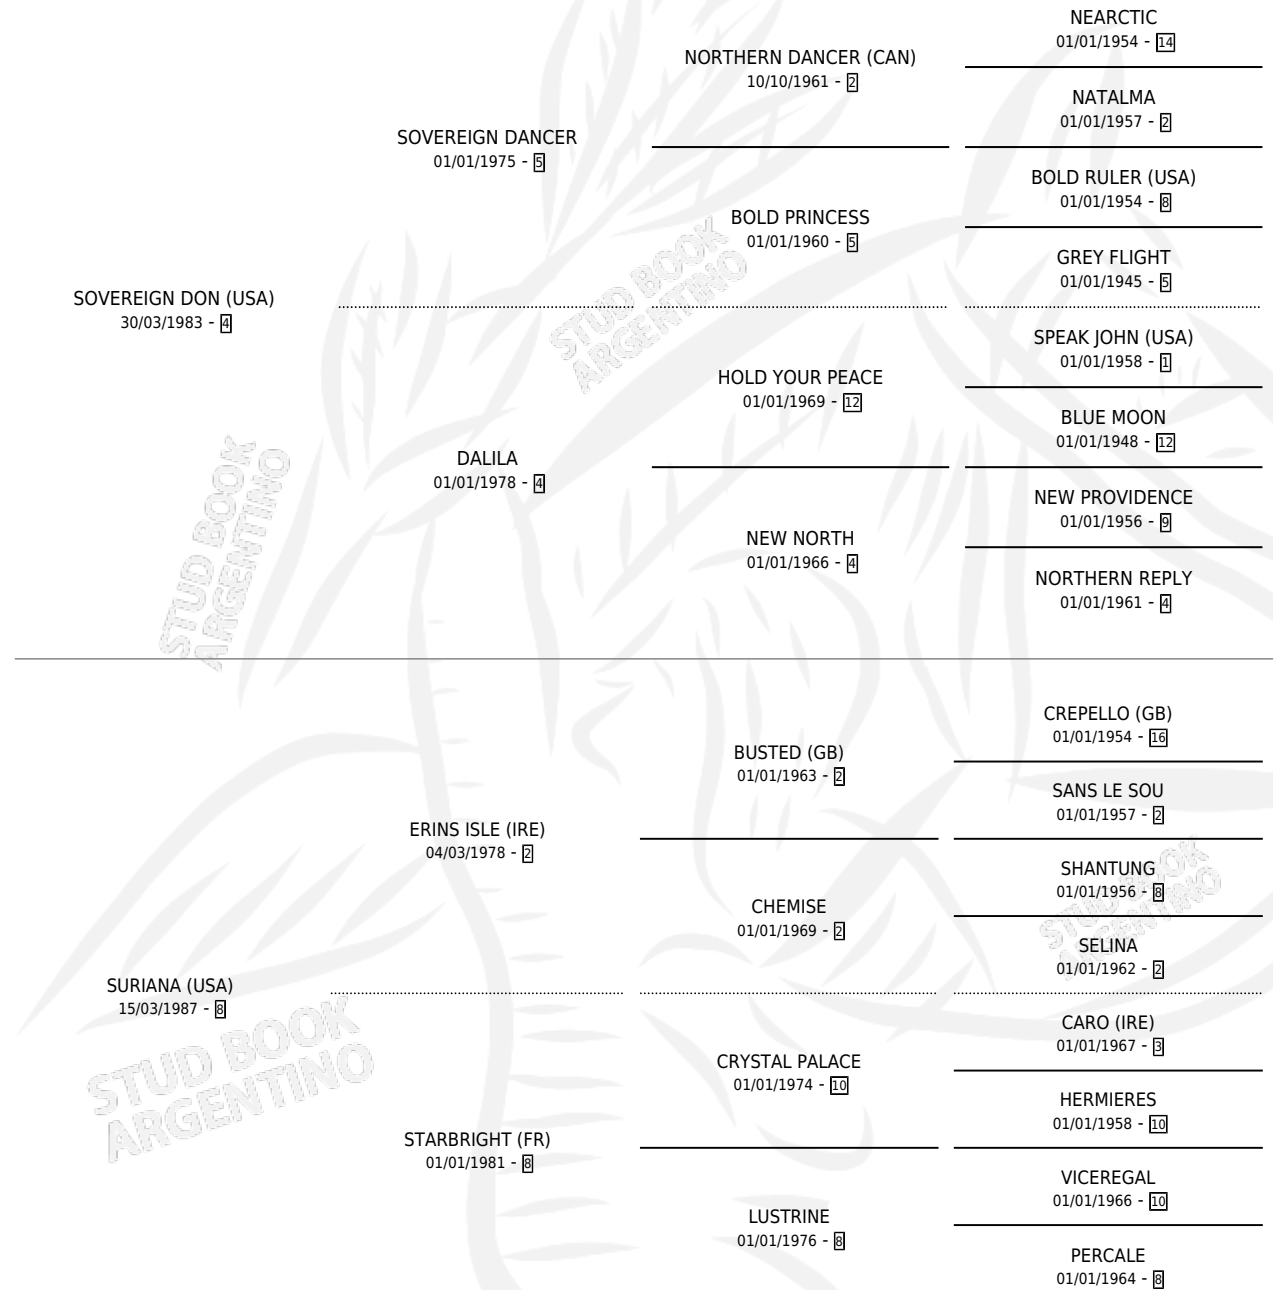

ADIVINA DON

por SOVEREIGN DON (USA) y SURIANA (USA) por ERINS ISLE (IRE)

Argentina · Hembra · Tordillo · SP · 08/10/1996
Familia 8-c · Volumen 36

ESTADO

TIPIFICACIÓN SANGUÍNEA	✓
TIPIFICACIÓN POR ADN	X
PASAPORTE	X
IDENTIFICACIÓN POR MICROCHIP	X
REPRODUCTOR	X

Lugar de nacimiento: Caryjuan
Criador: Caryjuan

PEDIGREE

CAMPAÑA

Solo carreras oficiales de Argentina

POR EDAD

EDAD	CC	1°	2°	3°	4°	5°	NP	CLC	CLG	CLCG1	CLGG1	IMPORTE	GANANCIA / CC
3 AÑOS	3	0	0	0	0	1	2	0	0	0	0	\$0	\$0
TOTALES	3	0	0	0	0	1	2	0	0	0	0	\$0	\$0
%		0.0%	0.0%	0.0%	0.0%	33.3%	66.7%	0.0%	0.0%	0.0%	0.0%		