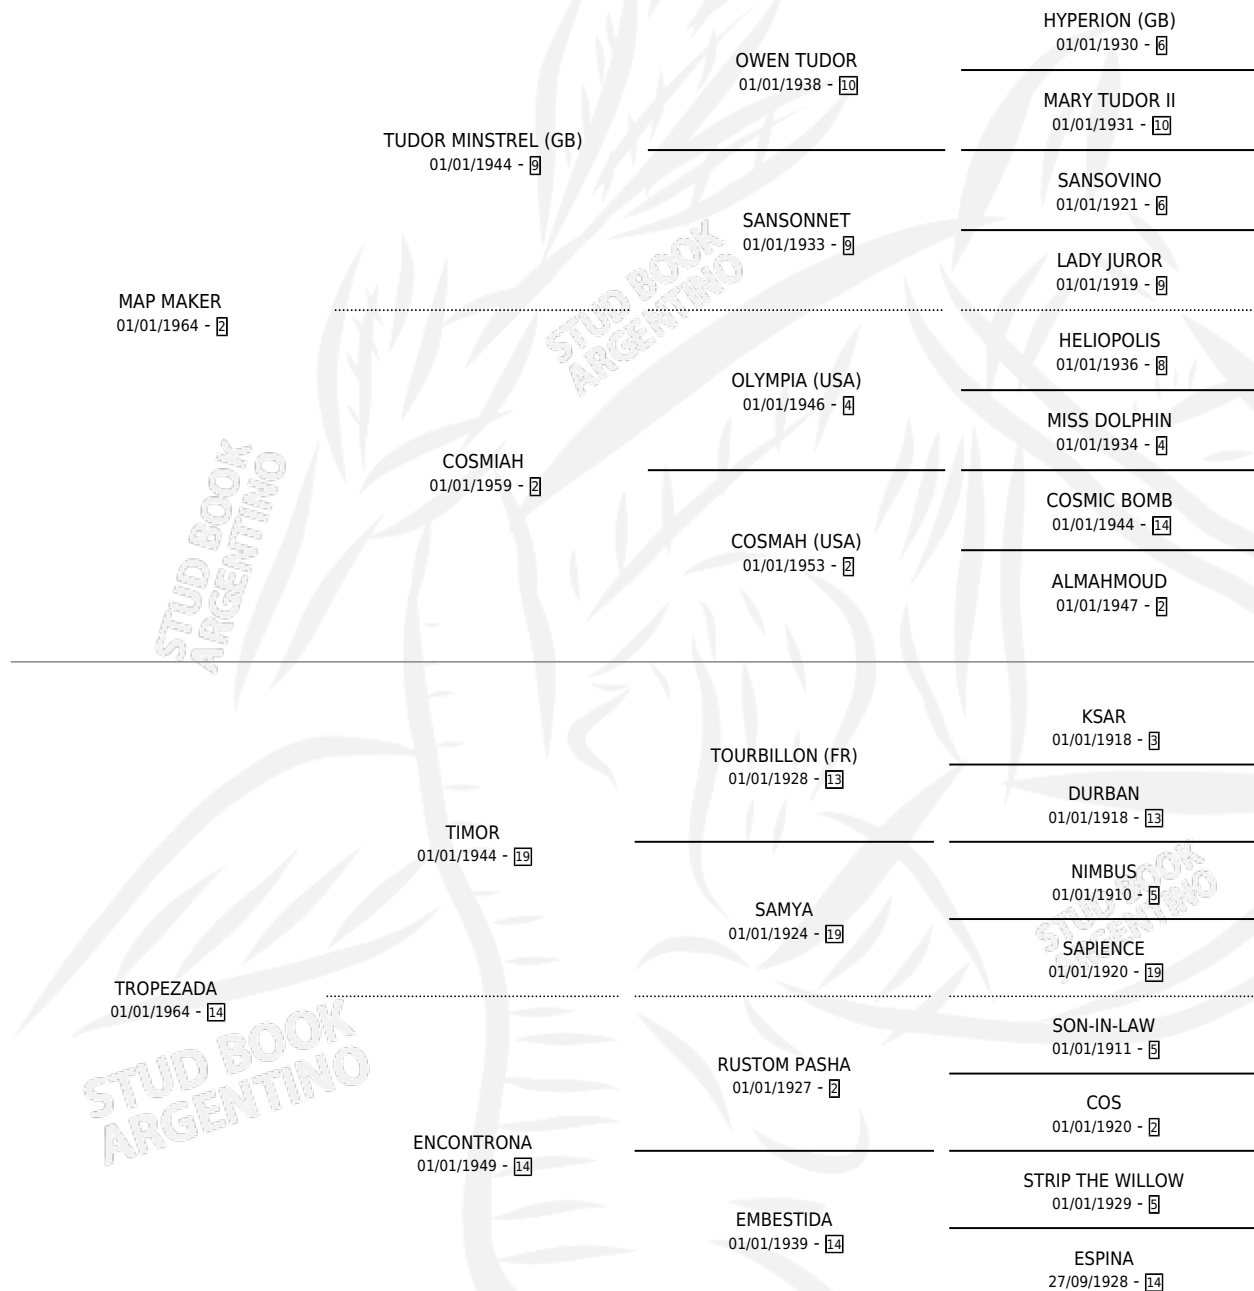

MAP FEATURE

por MAP MAKER y TROPEZADA por TIMOR

Argentina · Hembra · Alazan · SP · 01/01/1972
Familia 14 · Volumen 28

ESTADO

TIPIFICACIÓN SANGUÍNEA	X
TIPIFICACIÓN POR ADN	X
PASAPORTE	X
IDENTIFICACIÓN POR MICROCHIP	X
REPRODUCTOR	✓

Lugar de nacimiento: Campo particular

Criador: Sin dato

~

HIJOS

	MACHOS	HEMBRAS
2 NACIERON	1	1

SIN ACTUACIONES

PEDIGREE

S

mientos 1 / Efectividad 25.00%

PADRILLO	PRODUCTO	CRIADOR	1ER SERVICIO	ÚLTIMO SERVICIO
THAILINDO	∅		26/08/1986	28/08/1986
COSINO	∅		29/10/1985	31/10/1985
Datos oficiales del Stud Book Argentino				
Documento generado el 25/04/2026				
COSINO studbook.org.ar	A-LONJAZOS (M A, 20/10/1985) •MURIÓ EL 31/12/2000•	LOS MIMBRES		