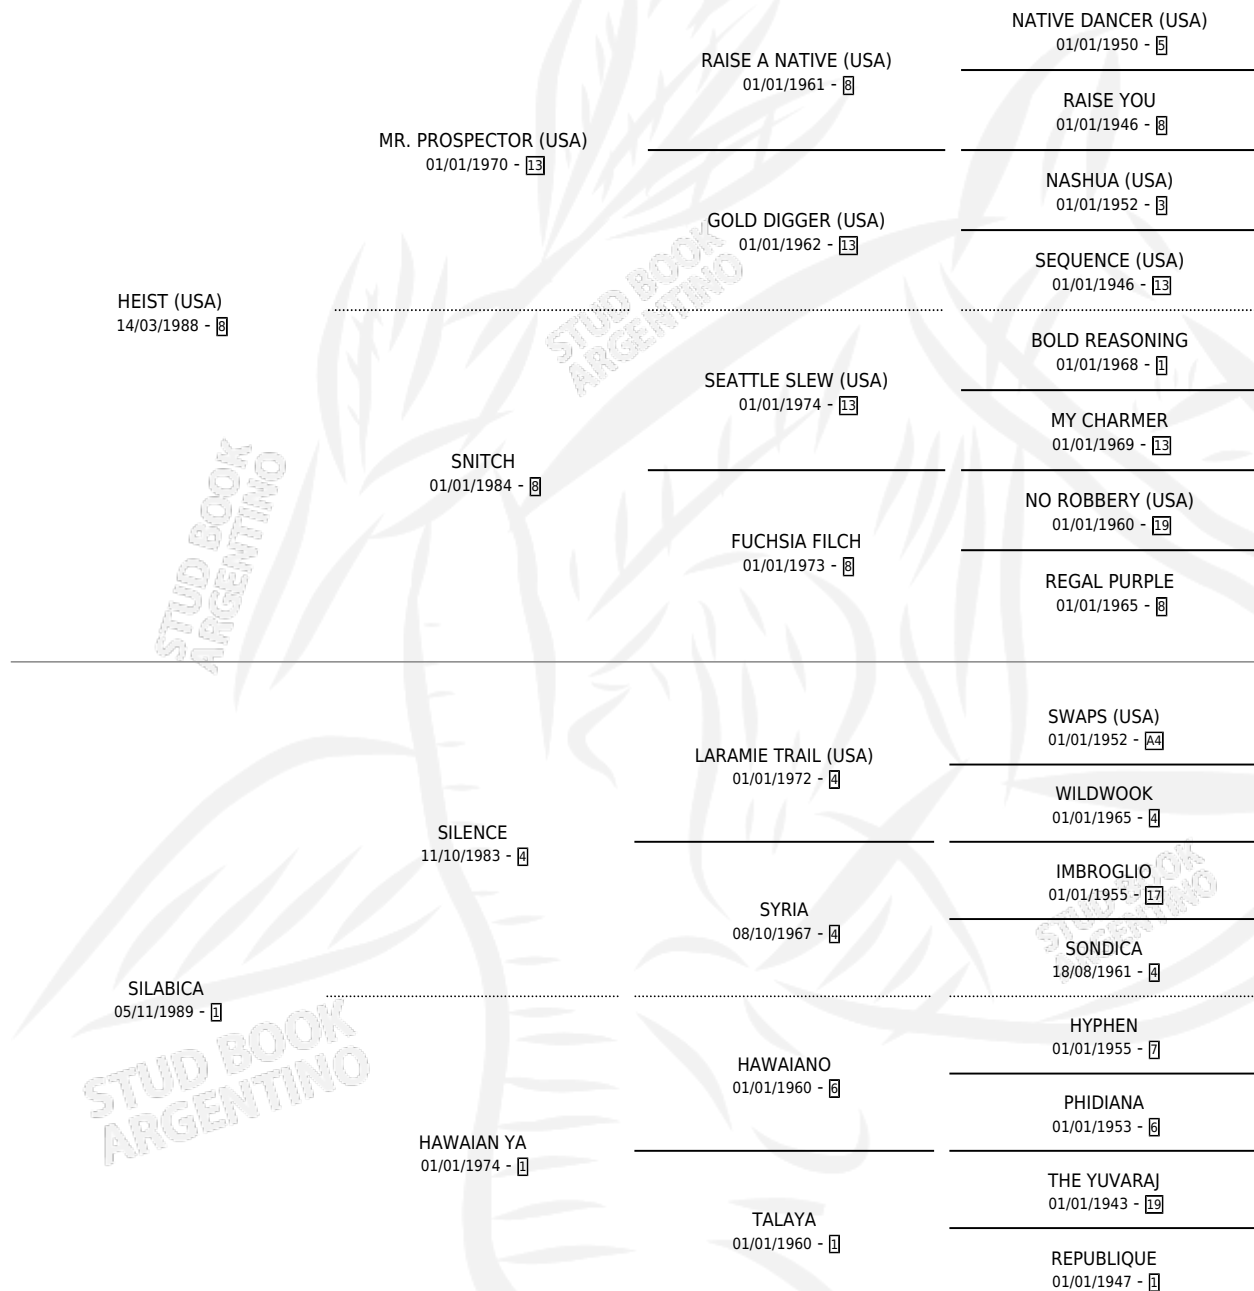

Lugar de nacimiento: Caryjuan

Criador: Caryjuan

PEDIGREE

CAMPAÑA

Solo carreras oficiales de Argentina

POR EDAD

EDAD	CC	1°	2°	3°	4°	5°	NP	CLC	CLG	CLCG1	CLGG1	IMPORTE	GANANCIA / CC
3 AÑOS	3	0	0	0	1	0	2	0	0	0	0	\$270	\$90
4 AÑOS	3	0	0	0	0	0	3	0	0	0	0	\$0	\$0
5 AÑOS	6	0	0	0	0	2	4	0	0	0	0	\$0	\$0
TOTALES	12	0	0	0	1	2	9	0	0	0	0	\$270	\$23
%		0.0%	0.0%	0.0%	8.3%	16.7%	75.0%	0.0%	0.0%	0.0%	0.0%		