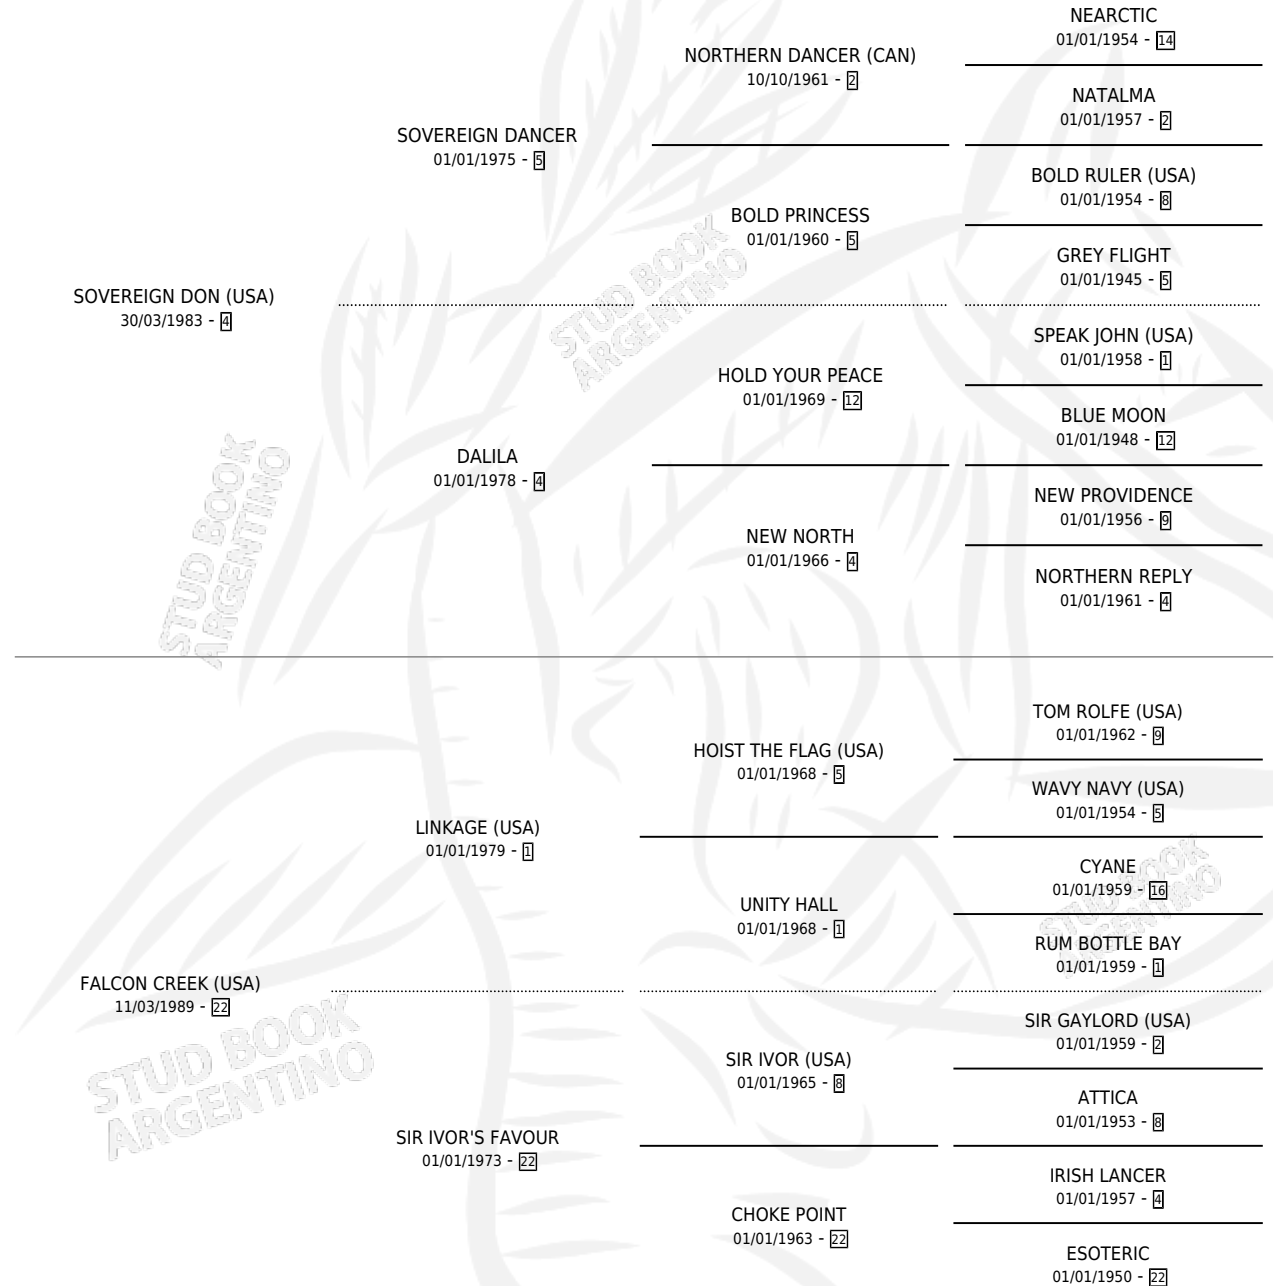

ULTRAMAR DON

por **SOVEREIGN DON (USA)** y **FALCON CREEK (USA)** por **LINKAGE (USA)**

Argentina · Hembra · Zaino Doradillo · SP · 02/10/1996
Familia 22 · Volumen 36

ESTADO

TIPIFICACIÓN SANGUÍNEA	✓
TIPIFICACIÓN POR ADN	✓
PASAPORTE	X
IDENTIFICACIÓN POR MICROCHIP	X
REPRODUCTOR	✓

Lugar de nacimiento: Caryjuan

Criador: Caryjuan

~

HIJOS

	MACHOS	HEMBRAS
5 NACIERON	2	3
3 CORRIERON	1	2
2 GANARON	0	2
0 GANADORES CL	0 GANADORES GR	0 GANADORES G1

PEDIGREE

CAMPAÑA

Solo carreras oficiales de Argentina