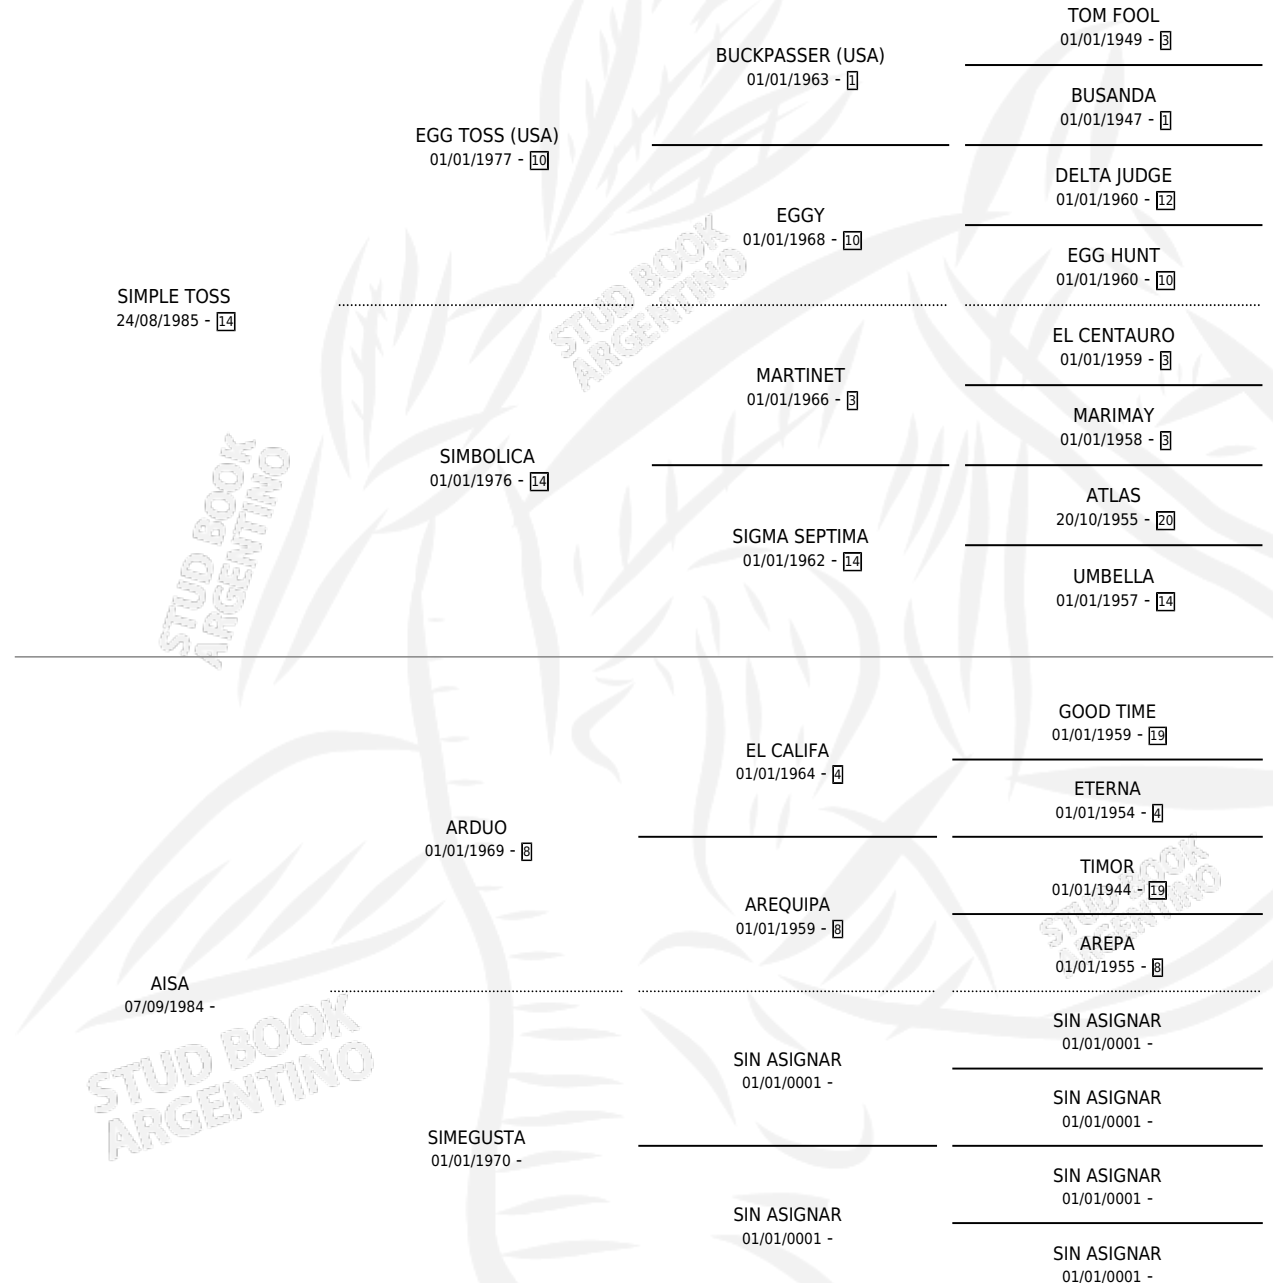

ANDREA TOSS

por SIMPLE TOSS y AISA por ARDUO

Argentina · Hembra · Zaino · SP · 09/08/1996
Familia · Volumen 36

ESTADO

TIPIFICACIÓN SANGUÍNEA	X
TIPIFICACIÓN POR ADN	X
PASAPORTE	X
IDENTIFICACIÓN POR MICROCHIP	X
REPRODUCTOR	X

Lugar de nacimiento: Las Dos H

Criador: Sin dato

PEDIGREE

ANDREA TOSS

Datos oficiales del Stud Book Argentino

Documento generado el 07/05/2026

studbook.org.ar