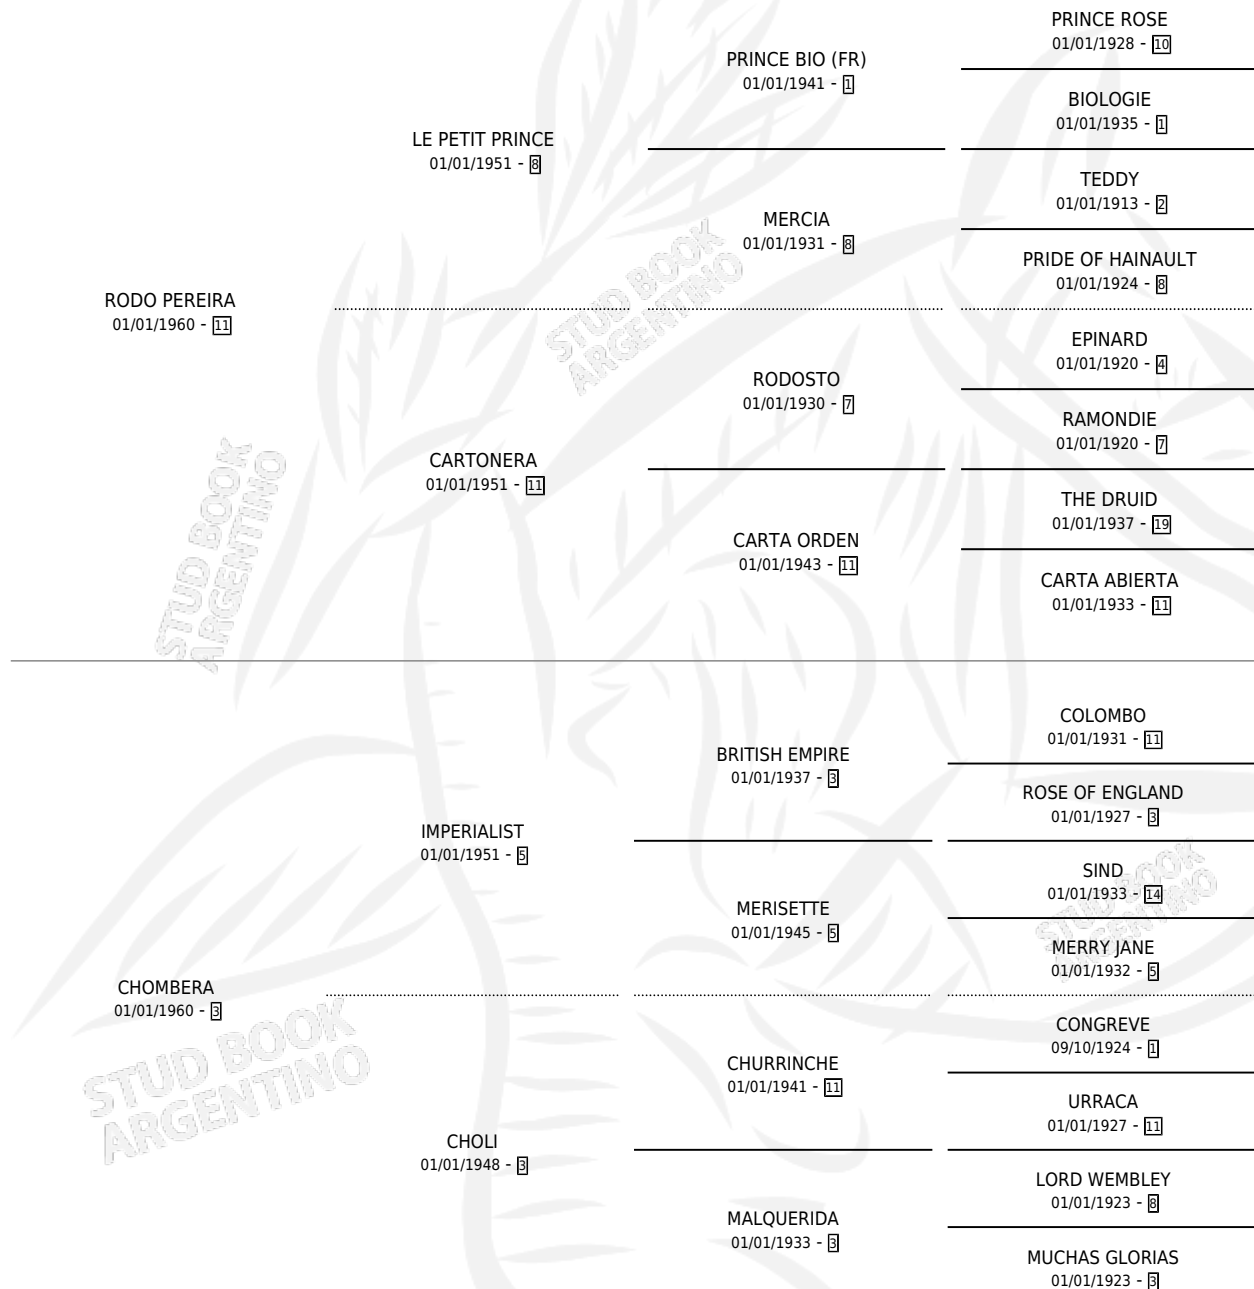

CASAS VIEJAS

por **RODO PEREIRA** y **CHOMBERA** por **IMPERIALIST**

Argentina · Hembra · Zaino Colorado · SP · 29/10/1972
Familia 3-h · Volumen 28

ESTADO

| | |
|------------------------------|---|
| TIPIFICACIÓN SANGUÍNEA | X |
| TIPIFICACIÓN POR ADN | X |
| PASAPORTE | X |
| IDENTIFICACIÓN POR MICROCHIP | X |
| REPRODUCTOR | ✓ |

Lugar de nacimiento: Campo particular

Criador: Sin dato

~

HIJOS

| | MACHOS | HEMBRAS |
|------------|--------|---------|
| 3 NACIERON | 2 | 1 |

SIN ACTUACIONES

PEDIGREE

S