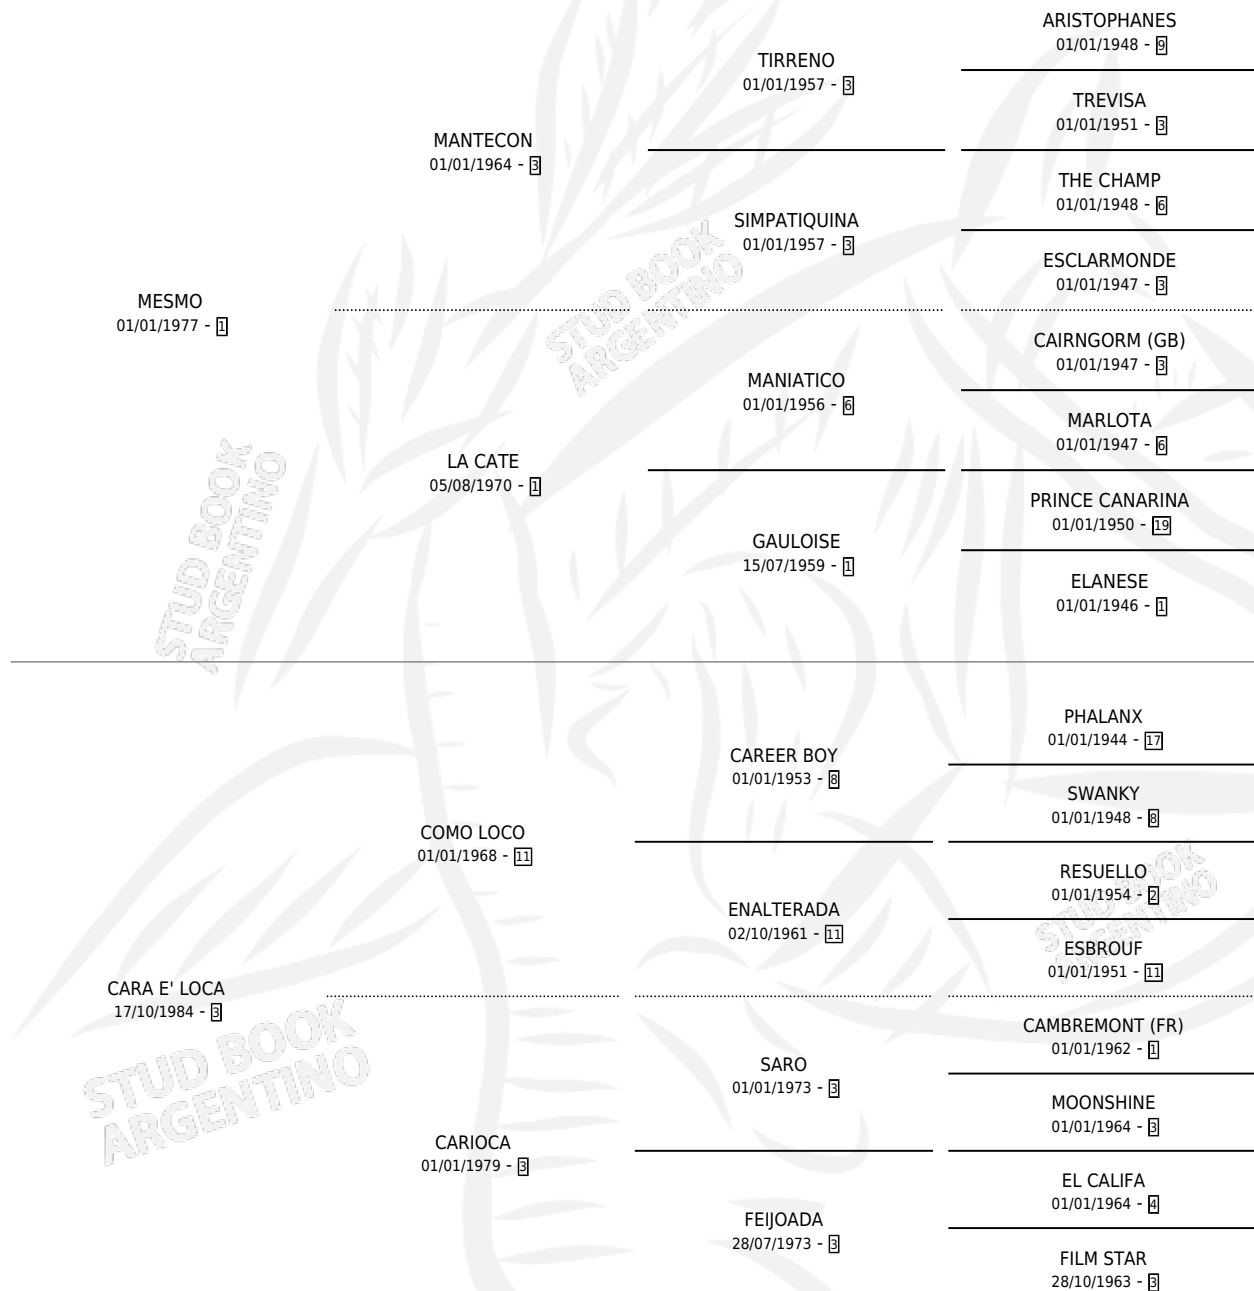

MAURICIA

por **MESMO** y **CARA E' LOCA** por **COMO LOCO**

Argentina · Hembra · Alazan · SP · 21/09/1996
Familia 3-h · Volumen 36

ESTADO

TIPIFICACIÓN SANGUÍNEA	✓
TIPIFICACIÓN POR ADN	X
PASAPORTE	X
IDENTIFICACIÓN POR MICROCHIP	X
REPRODUCTOR	X

Lugar de nacimiento: Los Ombues

Criador: Sin dato

PEDIGREE