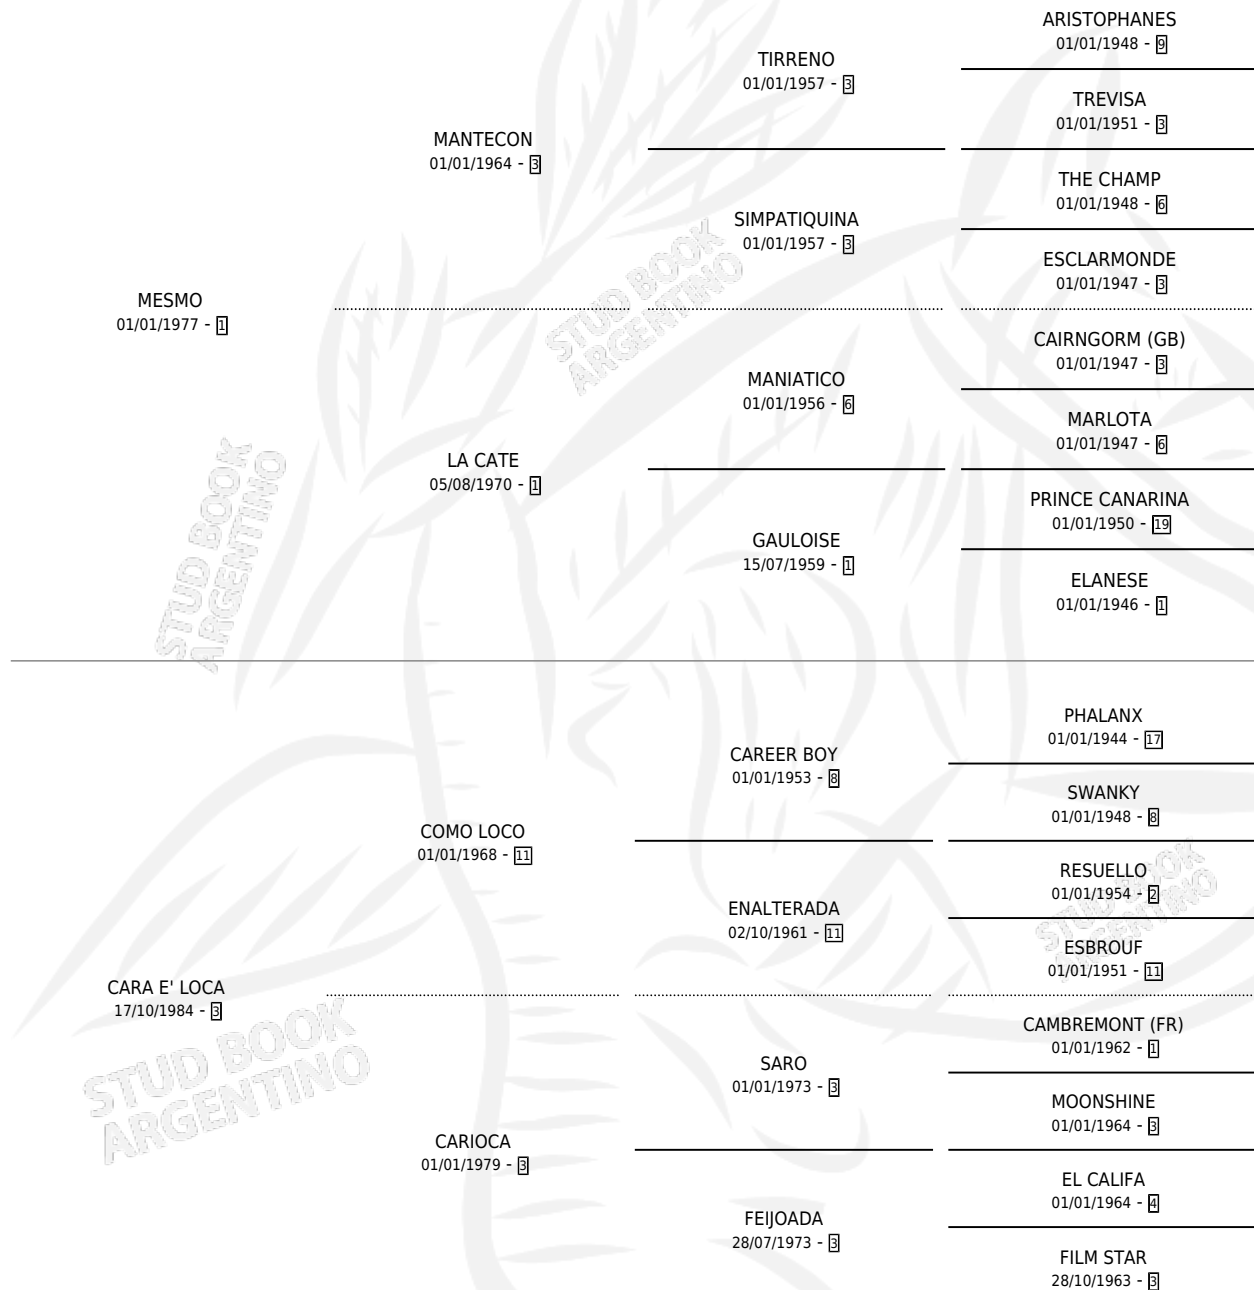

MAURICIA

por **MESMO** y **CARA E' LOCA** por **COMO LOCO**

Argentina · Hembra · Alazan · SP · 21/09/1996
Familia 3-h · Volumen 36

ESTADO

TIPIFICACIÓN SANGUÍNEA	✓
TIPIFICACIÓN POR ADN	X
PASAPORTE	X
IDENTIFICACIÓN POR MICROCHIP	X
REPRODUCTOR	X

Lugar de nacimiento: Los Ombues

Criador: Sin dato

PEDIGREE

CAMPAÑA

Solo carreras oficiales de Argentina

POR EDAD

EDAD	CC	1°	2°	3°	4°	5°	NP	CLC	CLG	CLCG1	CLGG1	IMPORTE	GANANCIA / CC
5 AÑOS	4	1	0	0	0	1	2	0	0	0	0	\$3,664	\$916
7 AÑOS	1	0	0	0	0	0	1	0	0	0	0	\$0	\$0
TOTALES	5	1	0	0	0	1	3	0	0	0	0	\$3,664	\$733
%		20.0%	0.0%	0.0%	0.0%	20.0%	60.0%	0.0%	0.0%	0.0%	0.0%		