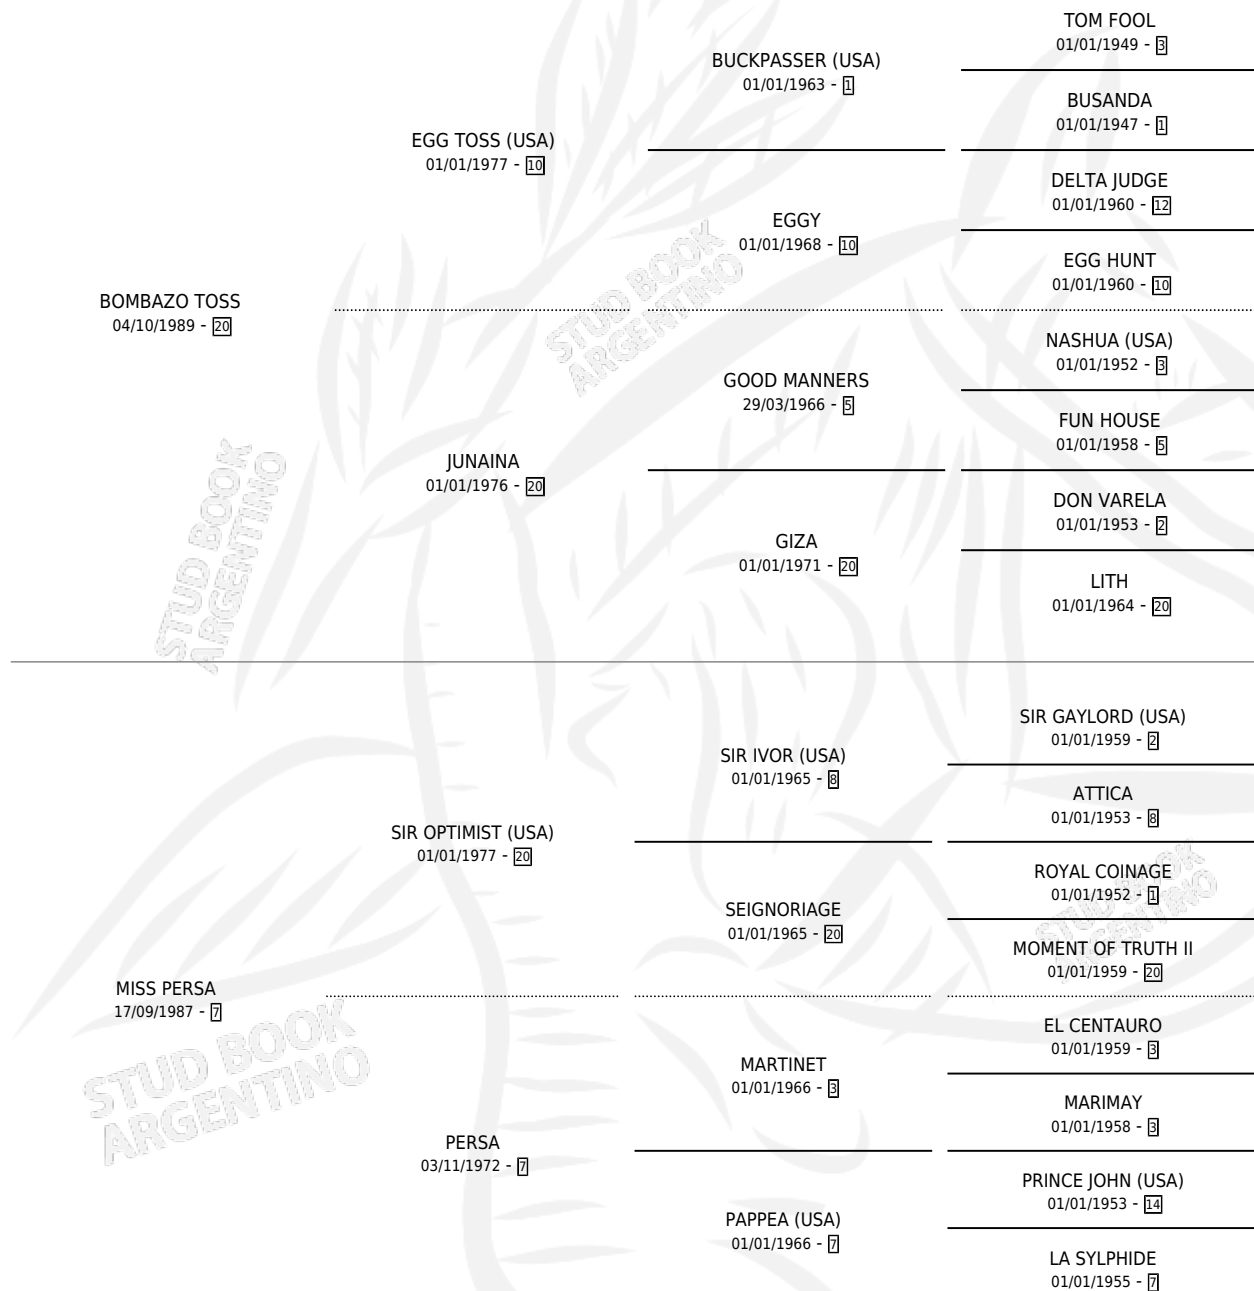

FAC FED

por **BOMBAZO TOSS** y **MISS PERSA** por **SIR OPTIMIST (USA)**

Argentina · Macho · Alazan Tostado · SP · 03/09/1996
Familia 7 · Volumen 36

ESTADO

TIPIFICACIÓN SANGUÍNEA	✓
TIPIFICACIÓN POR ADN	X
PASAPORTE	X
IDENTIFICACIÓN POR MICROCHIP	X
REPRODUCTOR	X

Lugar de nacimiento: El Turf

Criador: Sin dato

PEDIGREE

CAMPAÑA

Solo carreras oficiales de Argentina

POR EDAD

EDAD	CC	1°	2°	3°	4°	5°	NP	CLC	CLG	CLCG1	CLGG1	IMPORTE	GANANCIA / CC
2 AÑOS	1	0	0	0	1	0	0	0	0	0	0	\$400	\$400
3 AÑOS	13	0	4	2	2	0	5	0	0	0	0	\$8,184	\$630
4 AÑOS	5	1	0	1	0	1	2	0	0	0	0	\$5,072	\$1,014
TOTALES	19	1	4	3	3	1	7	0	0	0	0	\$13,656	\$719
%		5.3%	21.1%	15.8%	15.8%	5.3%	36.8%	0.0%	0.0%	0.0%	0.0%		

Ganador en San Isidro - \$13,656, a los 4 años.

POR DISTANCIA

HIPODROMO	CC	1°	2°	3°	4°	5°	NP	CLC	CLG	CLCG1	CLGG1	IMPORTE
SAN ISIDRO	5	1	2	0	0	1	1	0	0	0	0	\$7,452
1200 MTS	4	1	2	0	0	0	1	0	0	0	0	\$7,452
1100 MTS	1	0	0	0	0	1	0	0	0	0	0	\$0
PALERMO	14	0	2	3	3	0	6	0	0	0	0	\$6,204
1200 MTS	8	0	1	2	2	0	3	0	0	0	0	\$3,558
1400 MTS	4	0	1	1	0	0	2	0	0	0	0	\$2,246
1000 MTS	2	0	0	0	1	0	1	0	0	0	0	\$400