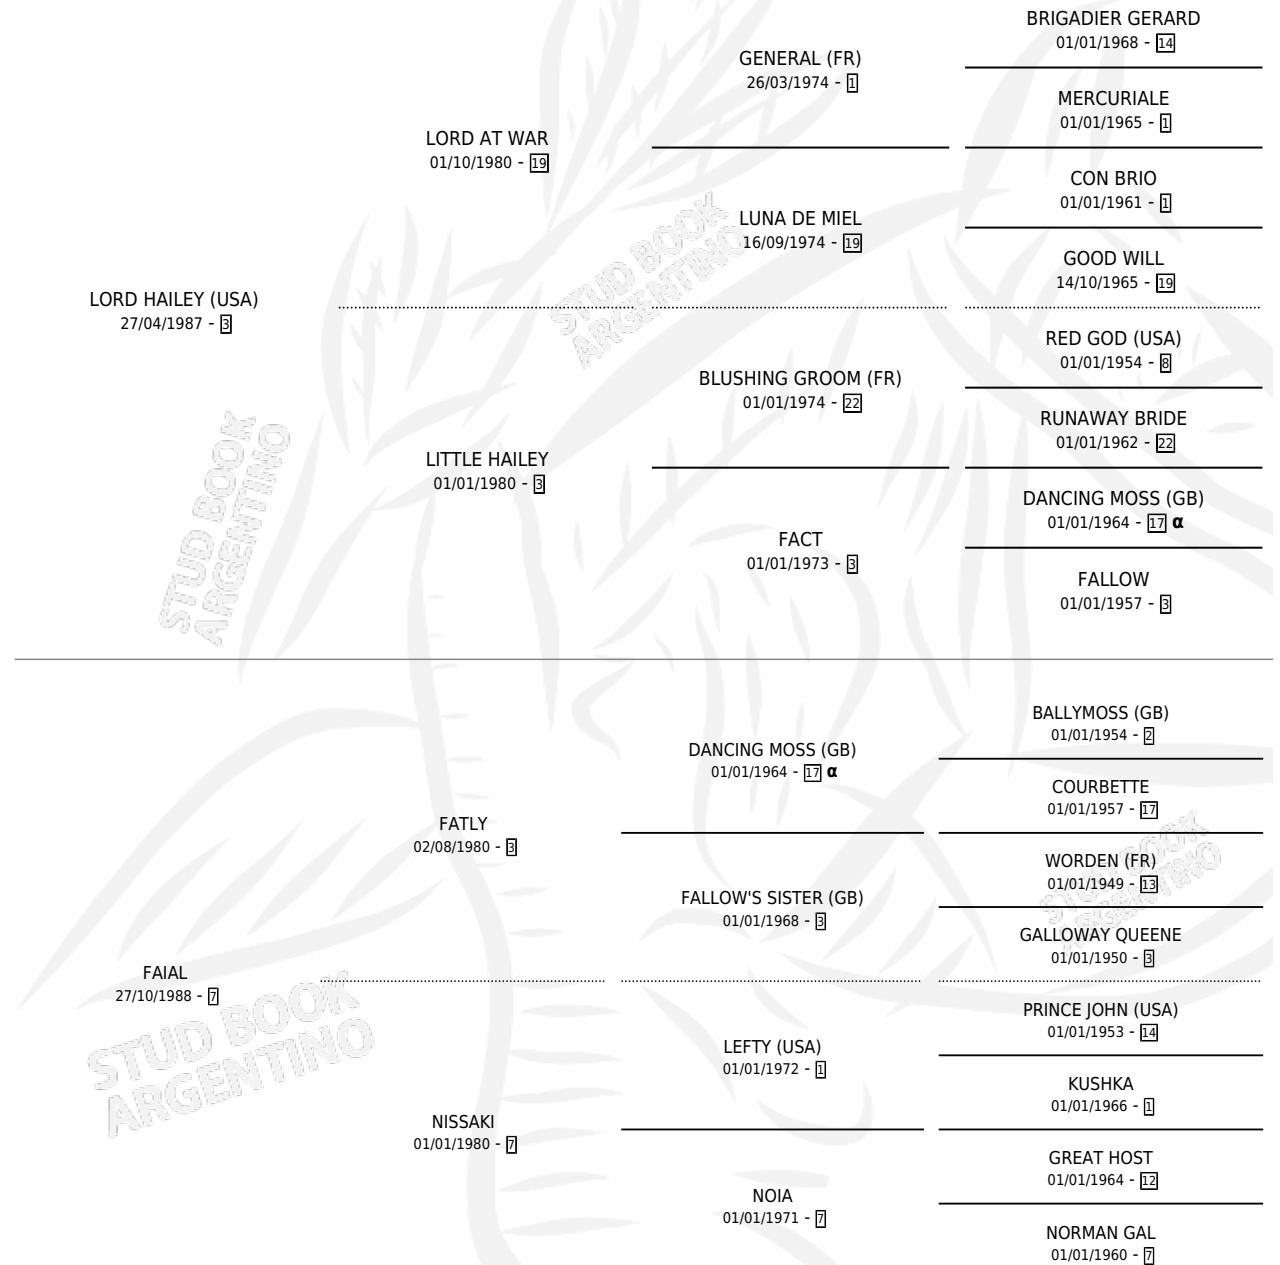

LORD FAIAL

por LORD HAILEY (USA) y FAIAL por FATLY

Argentina · Macho · Zaino · SP · 23/09/1996
Familia 7 · Volumen 36

ESTADO

TIPIFICACIÓN SANGUÍNEA	✓
TIPIFICACIÓN POR ADN	X
PASAPORTE	X
IDENTIFICACIÓN POR MICROCHIP	X
REPRODUCTOR	X

Lugar de nacimiento: Los Prados

Criador: Tramo Veinte

PEDIGREE

INBREEDING : α

LORD FAIAL

Datos oficiales del Stud Book Argentino

Documento generado el 14/05/2026

studbook.org.ar