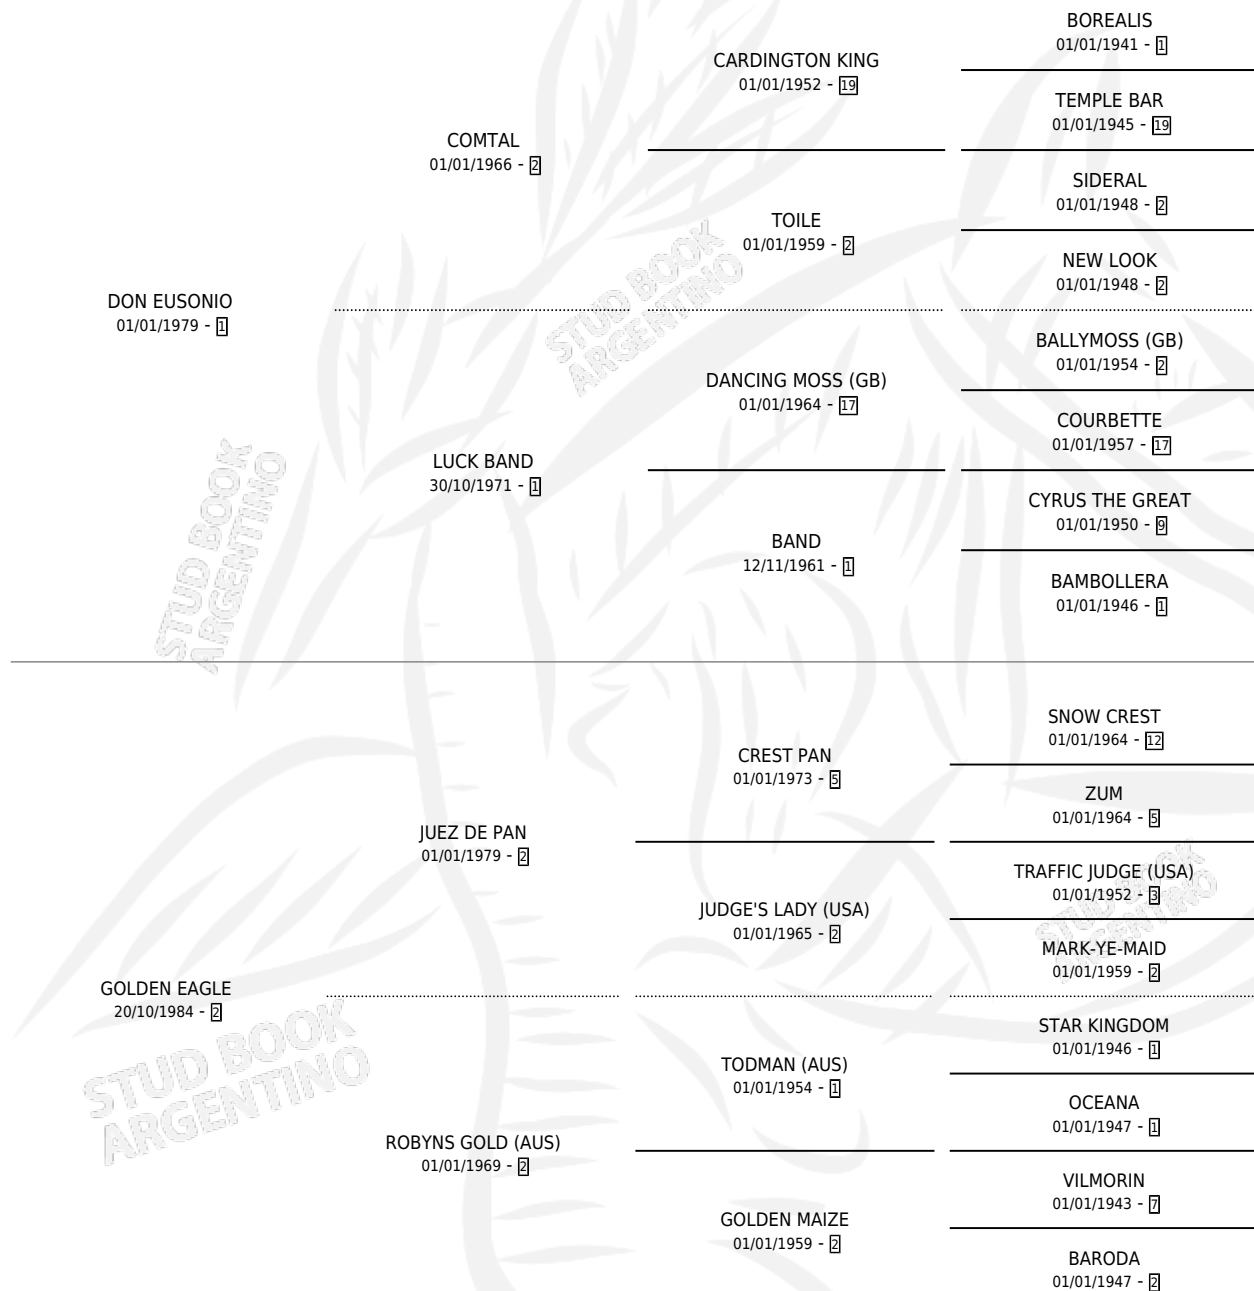

COMPLACIDO DON

por DON EUSONIO y GOLDEN EAGLE por JUEZ DE PAN

Argentina · Macho · Tordillo · SP · 21/09/1996
Familia 2-g · Volumen 36

ESTADO

TIPIFICACIÓN SANGUÍNEA	X
TIPIFICACIÓN POR ADN	X
PASAPORTE	X
IDENTIFICACIÓN POR MICROCHIP	X
REPRODUCTOR	X

Lugar de nacimiento: Tramo Veinte

Criador: Tramo Veinte

PEDIGREE

COMPLACIDO DON

Datos oficiales del Stud Book Argentino

Documento generado el 10/05/2026

studbook.org.ar