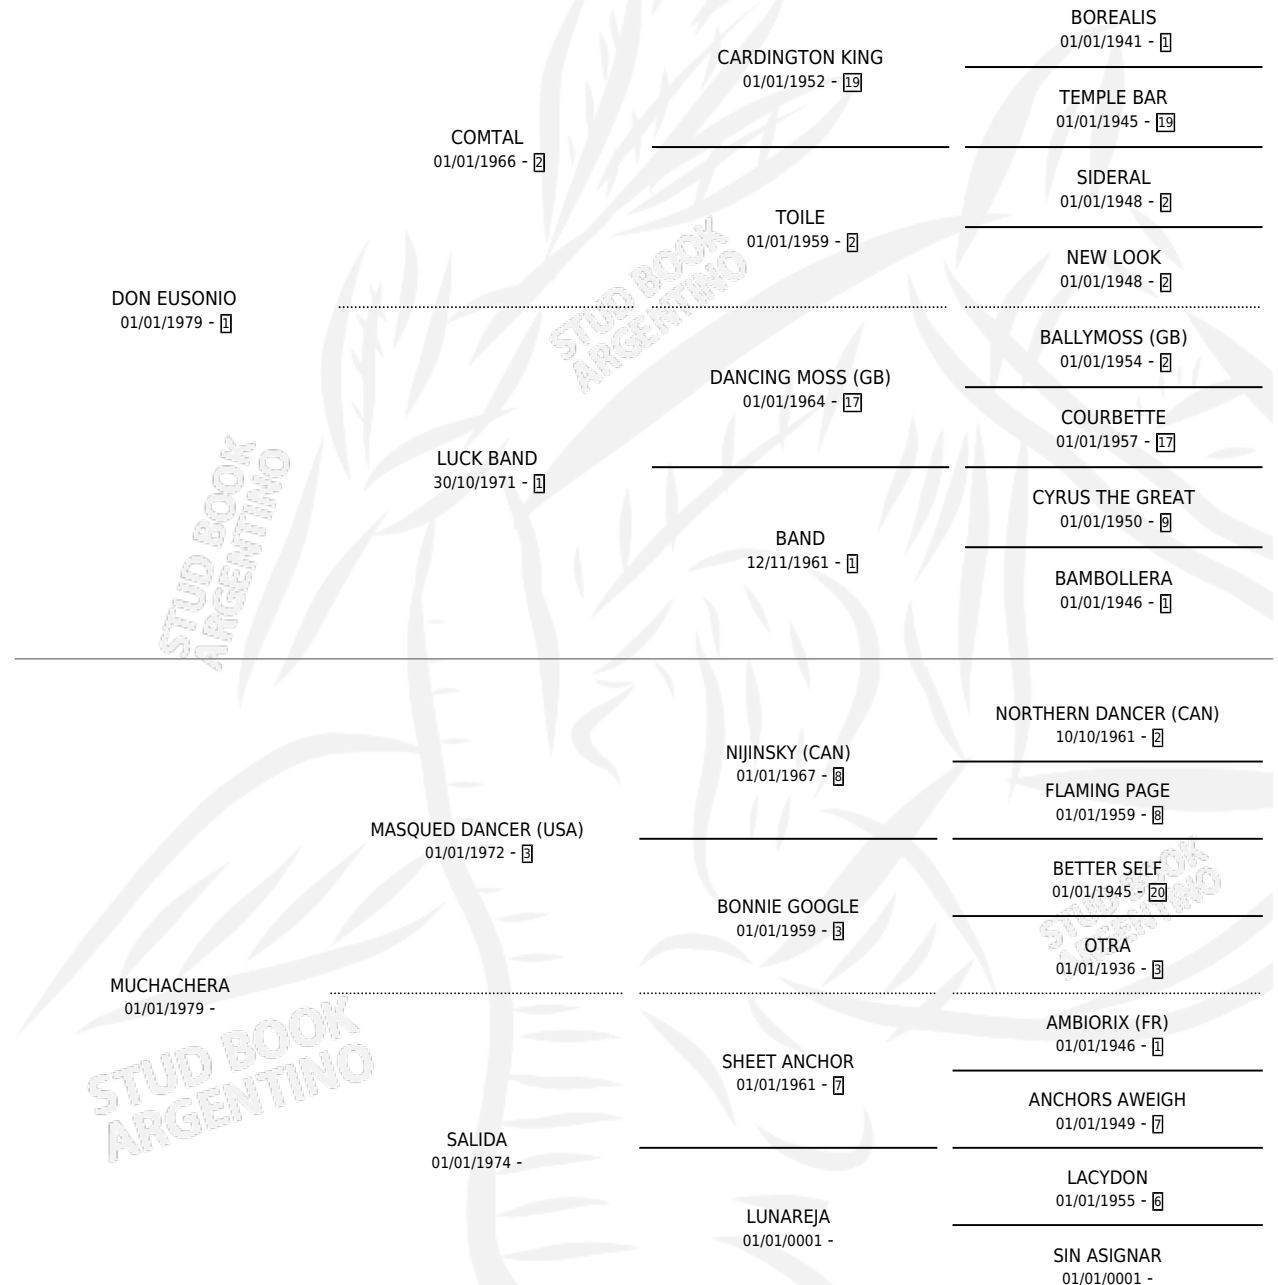

CONFEDERADO DON

por DON EUSONIO y MUCHACHERA por MASQUED DANCER (USA)

Argentina · Macho · Tordillo · SP · 18/09/1996
Familia · Volumen 36

ESTADO

TIPIFICACIÓN SANGUÍNEA	X
TIPIFICACIÓN POR ADN	X
PASAPORTE	X
IDENTIFICACIÓN POR MICROCHIP	X
REPRODUCTOR	X

Lugar de nacimiento: Tramo Veinte
Criador: Tramo Veinte

PEDIGREE

CONFEDERADO DON

Datos oficiales del Stud Book Argentino

Documento generado el 06/05/2026

studbook.org.ar