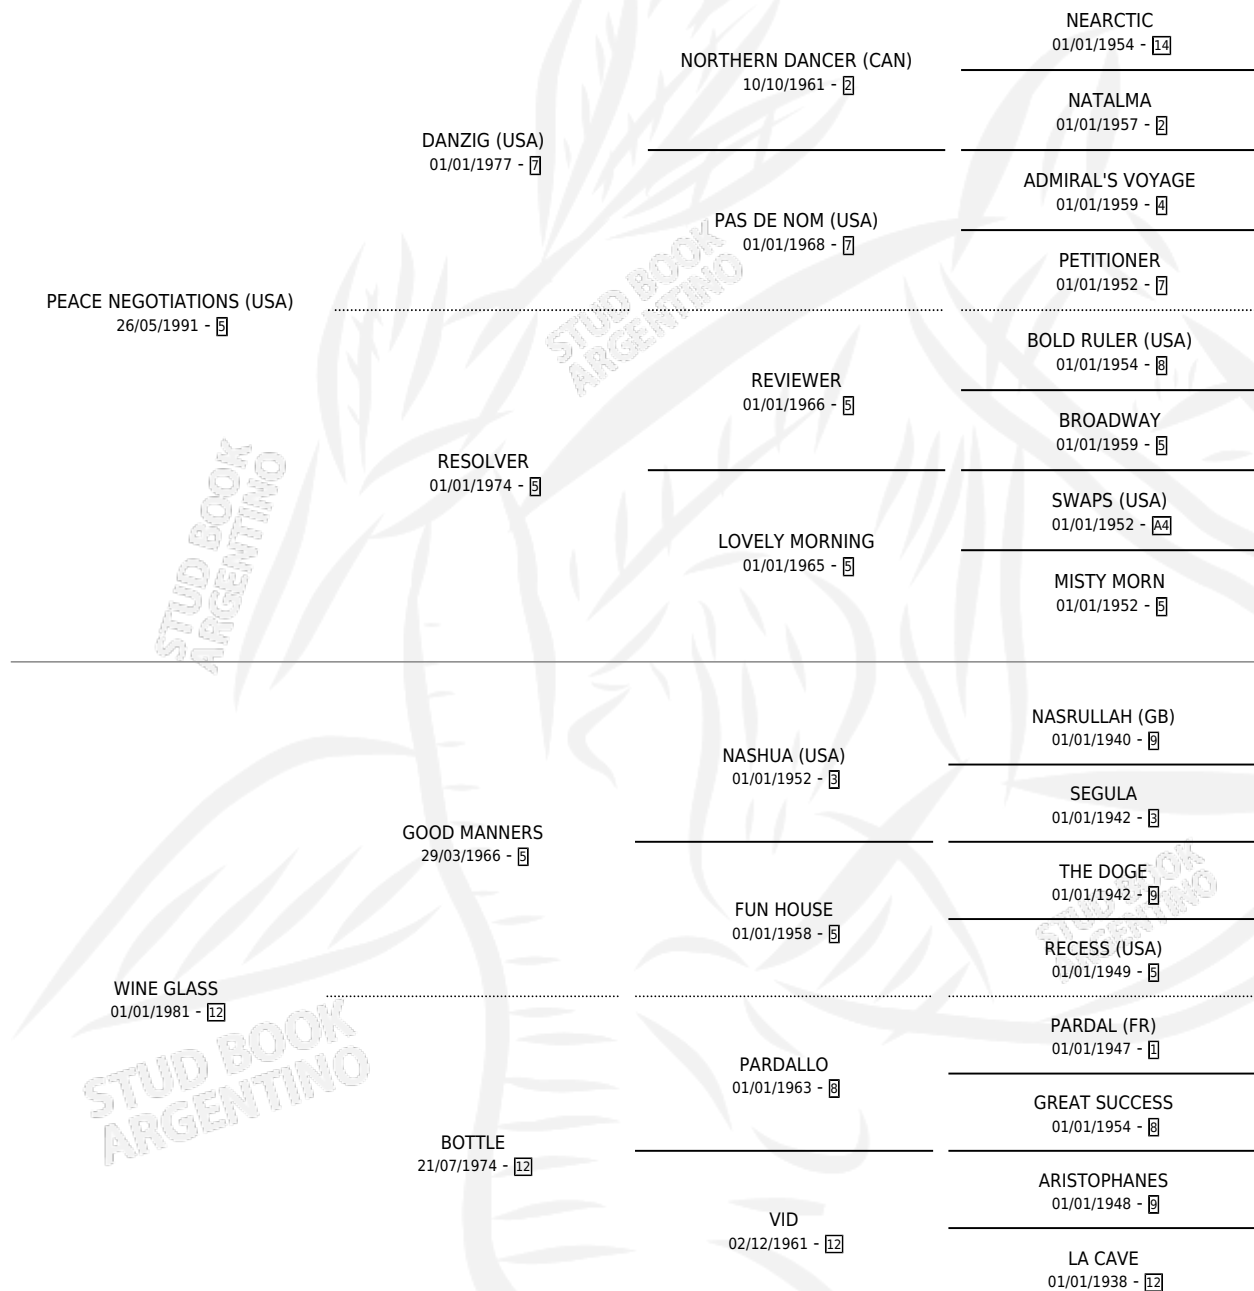

NEGOCIADA

por PEACE NEGOTIATIONS (USA) y WINE GLASS por
GOOD MANNERS

Argentina · Hembra · Zaino Colorado · SP · 19/09/1996
Familia 12-d · Volumen 36

ESTADO

TIPIFICACIÓN SANGUÍNEA	✓
TIPIFICACIÓN POR ADN	✓
PASAPORTE	X
IDENTIFICACIÓN POR MICROCHIP	X
REPRODUCTOR	✓

Lugar de nacimiento: Cumeneyen

Criador: Cumeneyen

~

HIJOS

	MACHOS	HEMBRAS
5 NACIERON	2	3
2 CORRIERON	1	1
1 GANARON	1	0
0 GANADORES CL	0 GANADORES GR	0 GANADORES G1

PEDIGREE