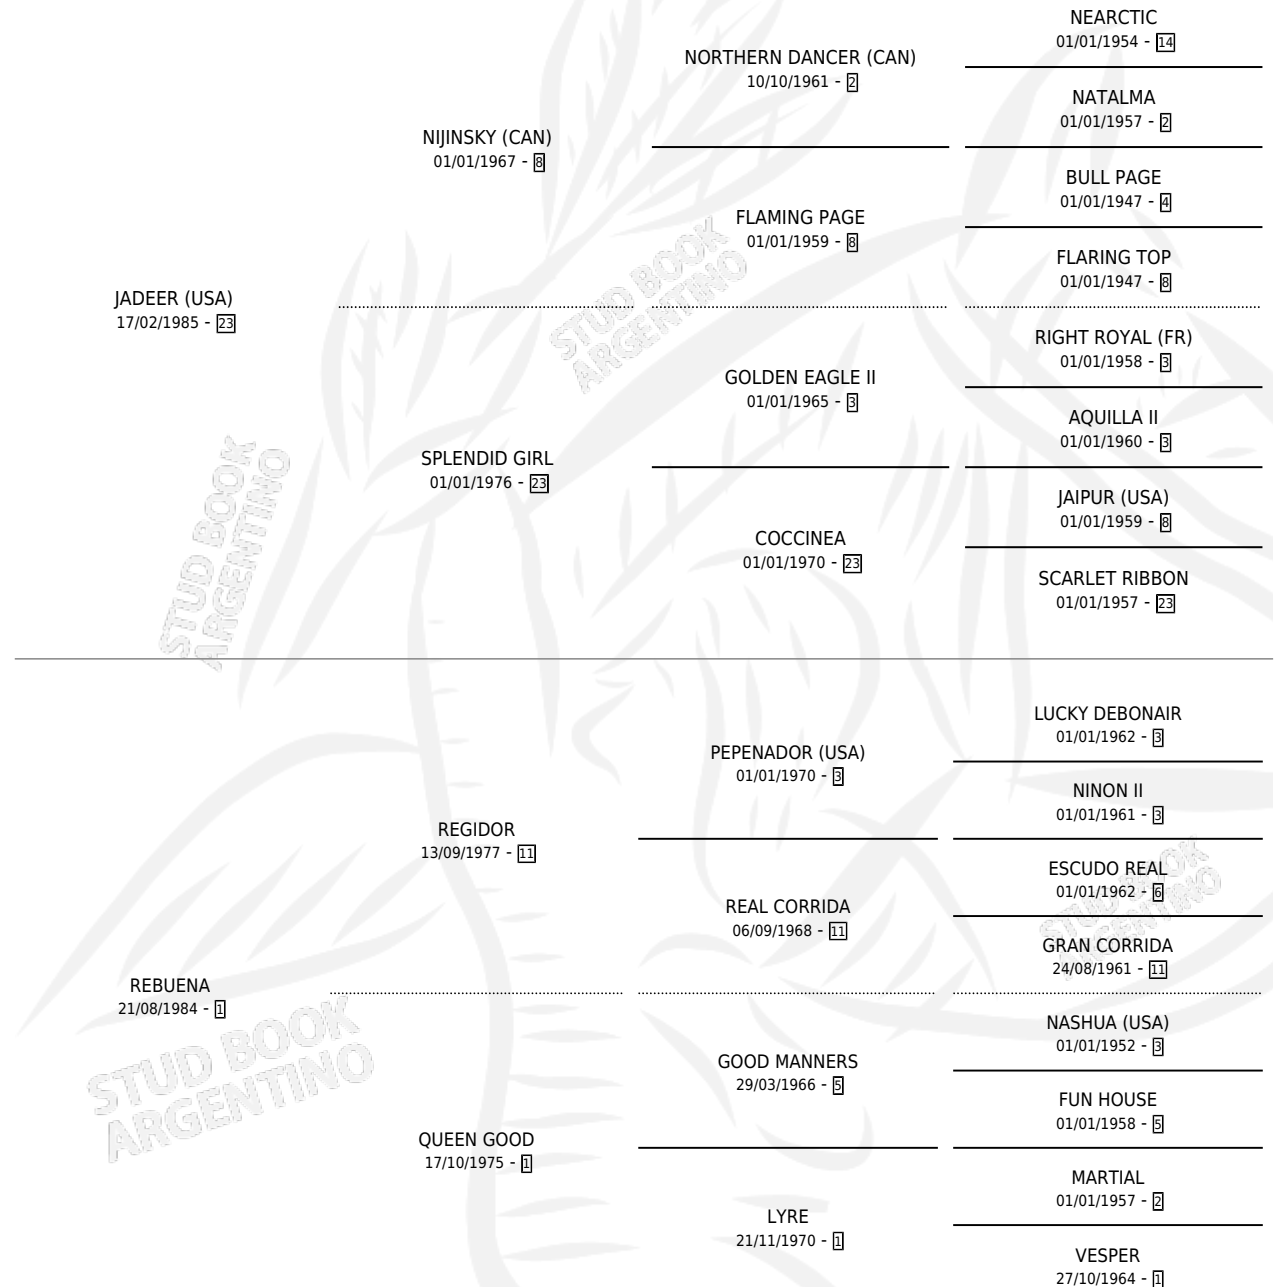

JADENA

por **JADEER (USA)** y **REBUENA** por **REGIDOR**

Argentina · Hembra · Alazan · SP · 03/10/1996
Familia 1-g · Volumen 36

ESTADO

TIPIFICACIÓN SANGUÍNEA	✓
TIPIFICACIÓN POR ADN	✓
PASAPORTE	X
IDENTIFICACIÓN POR MICROCHIP	X
REPRODUCTOR	✓

Lugar de nacimiento: Cumeneyen
Criador: Di Nucci Sebastian Manuel

~

HIJOS

	MACHOS	HEMBRAS
6 NACIERON	4	2
5 CORRIERON	3	2
5 GANARON	3	2
1 GANADORES CL	0 GANADORES GR	0 GANADORES G1

PEDIGREE

CAMPAÑA

Solo carreras oficiales de Argentina