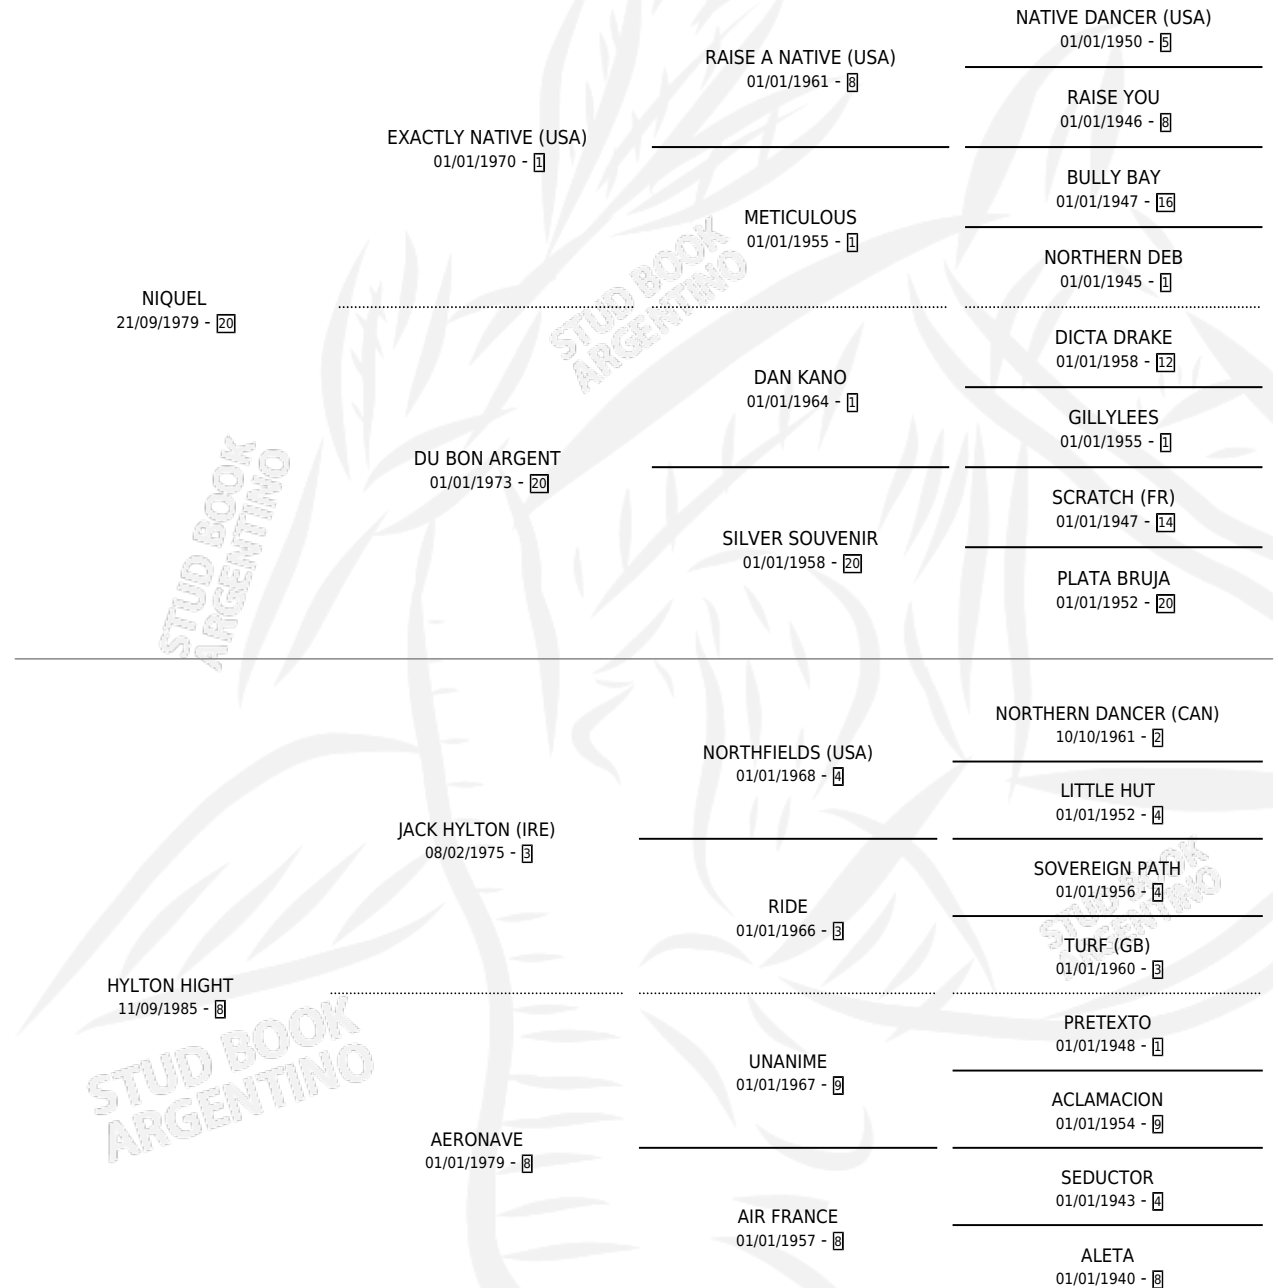

ROMBICA

por NIQUEL y HYLTON HIGHT por JACK HYLTON (IRE)

Argentina · Hembra · Alazan · SP · 30/09/1996
Familia 8-j · Volumen 36

ESTADO

TIPIFICACIÓN SANGUÍNEA	✓
TIPIFICACIÓN POR ADN	X
PASAPORTE	X
IDENTIFICACIÓN POR MICROCHIP	X
REPRODUCTOR	X

Lugar de nacimiento: Cumeneyen

Criador: Cumeneyen

PEDIGREE