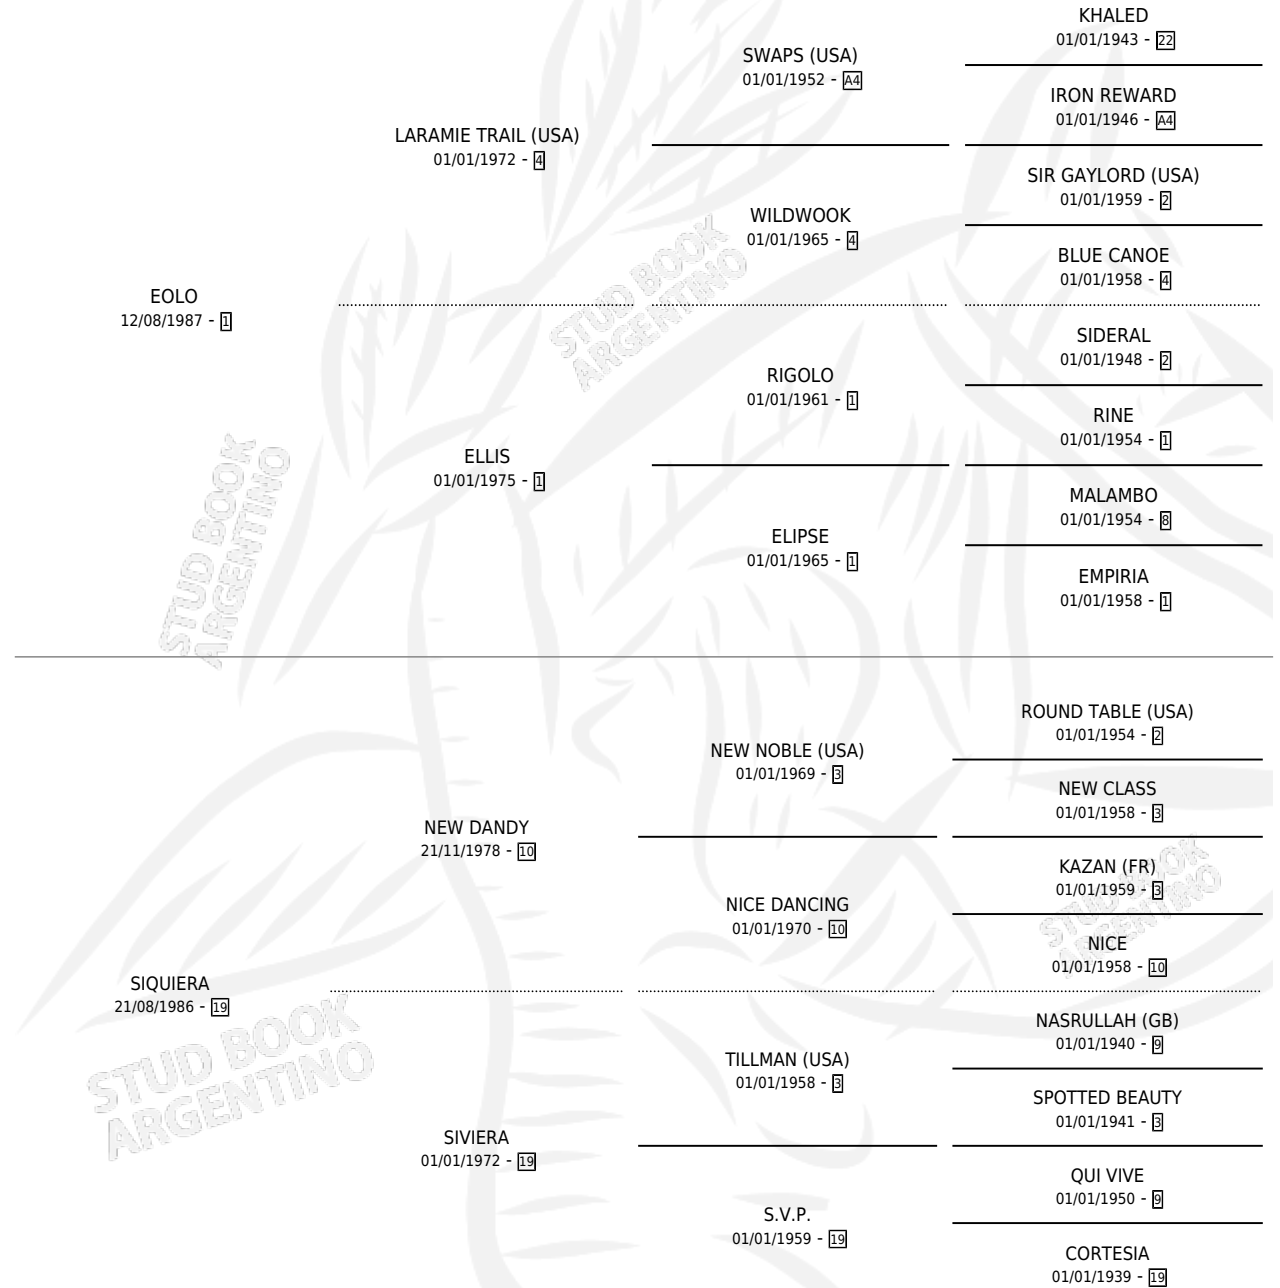

# EL REFREGON

por EOLO y SIQUIERA por NEW DANDY

Argentina · Macho · Alazan · SP · 07/09/1996  
Familia 19 · Volumen 36

## ESTADO

TIPIFICACIÓN SANGUÍNEA	X
TIPIFICACIÓN POR ADN	X
PASAPORTE	X
IDENTIFICACIÓN POR MICROCHIP	X
REPRODUCTOR	X

**Lugar de nacimiento:** Maria de Las Victorias

**Criador:** Sin dato

## PEDIGREE