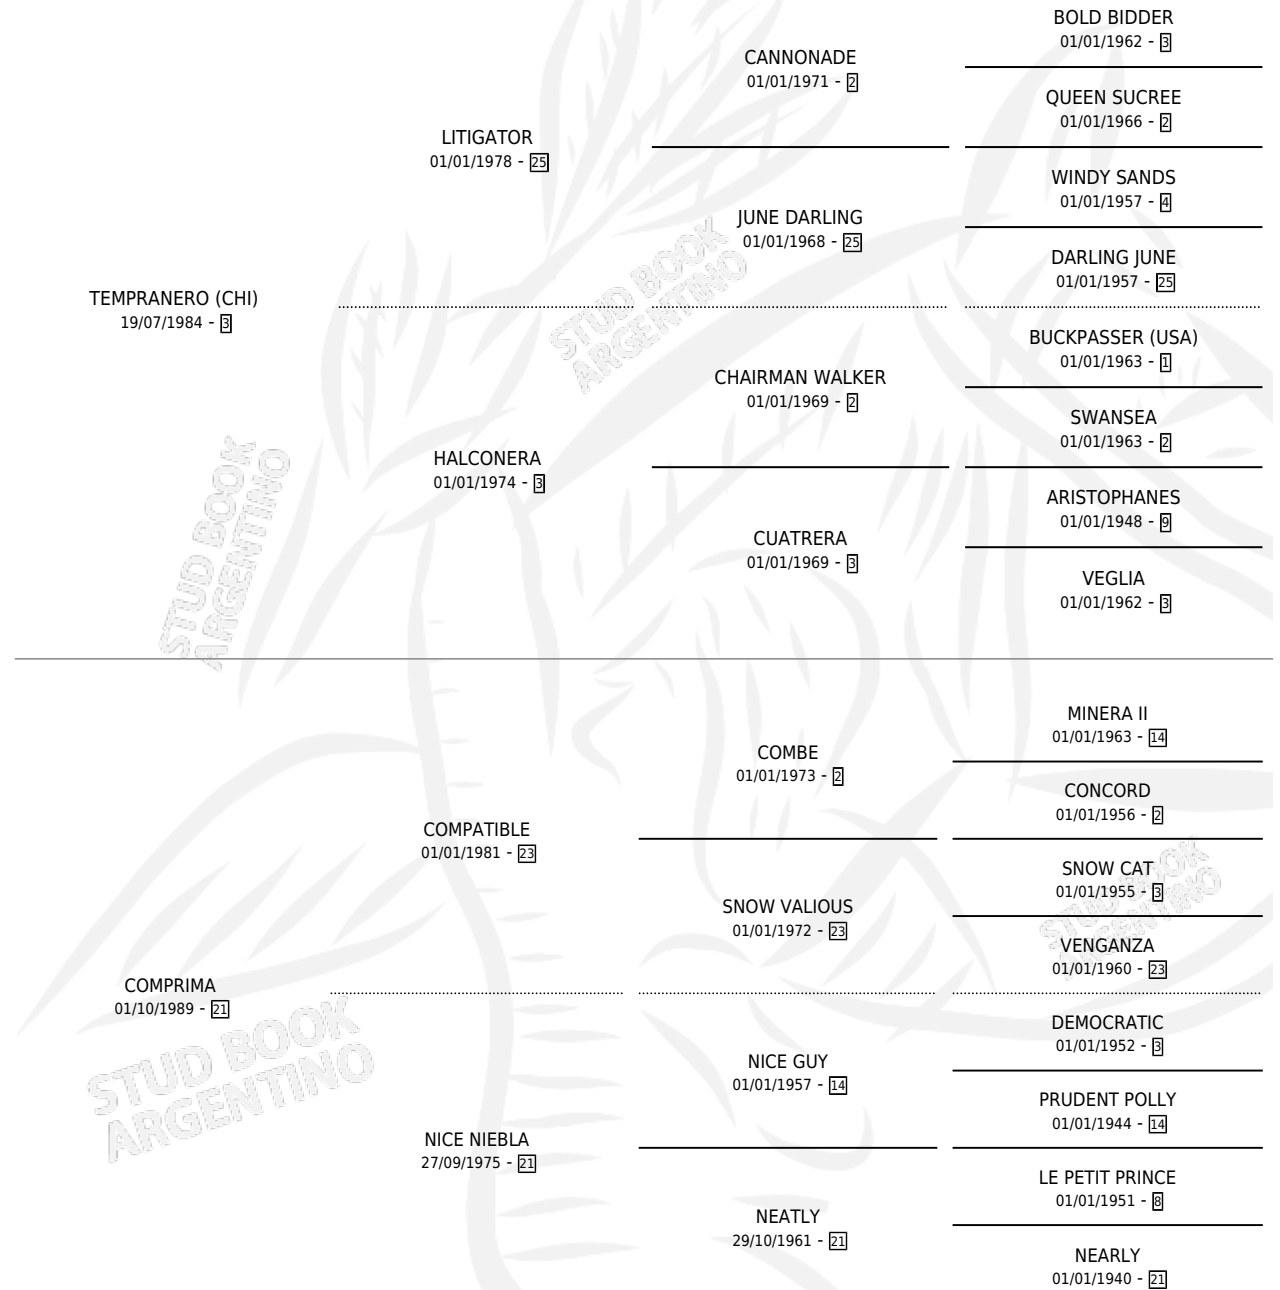

PATRY ALOF

por **TEMPRANERO (CHI)** y **COMPRIMA** por **COMPATIBLE**

Argentina · Hembra · Zaino · SP · 10/09/1996
Familia 21-a · Volumen 36

ESTADO

TIPIFICACIÓN SANGUÍNEA	X
TIPIFICACIÓN POR ADN	X
PASAPORTE	X
IDENTIFICACIÓN POR MICROCHIP	X
REPRODUCTOR	X

Lugar de nacimiento: Las Guineas

Criador: Sin dato

PEDIGREE

PATRY ALOF

Datos oficiales del Stud Book Argentino

Documento generado el 04/05/2026

studbook.org.ar