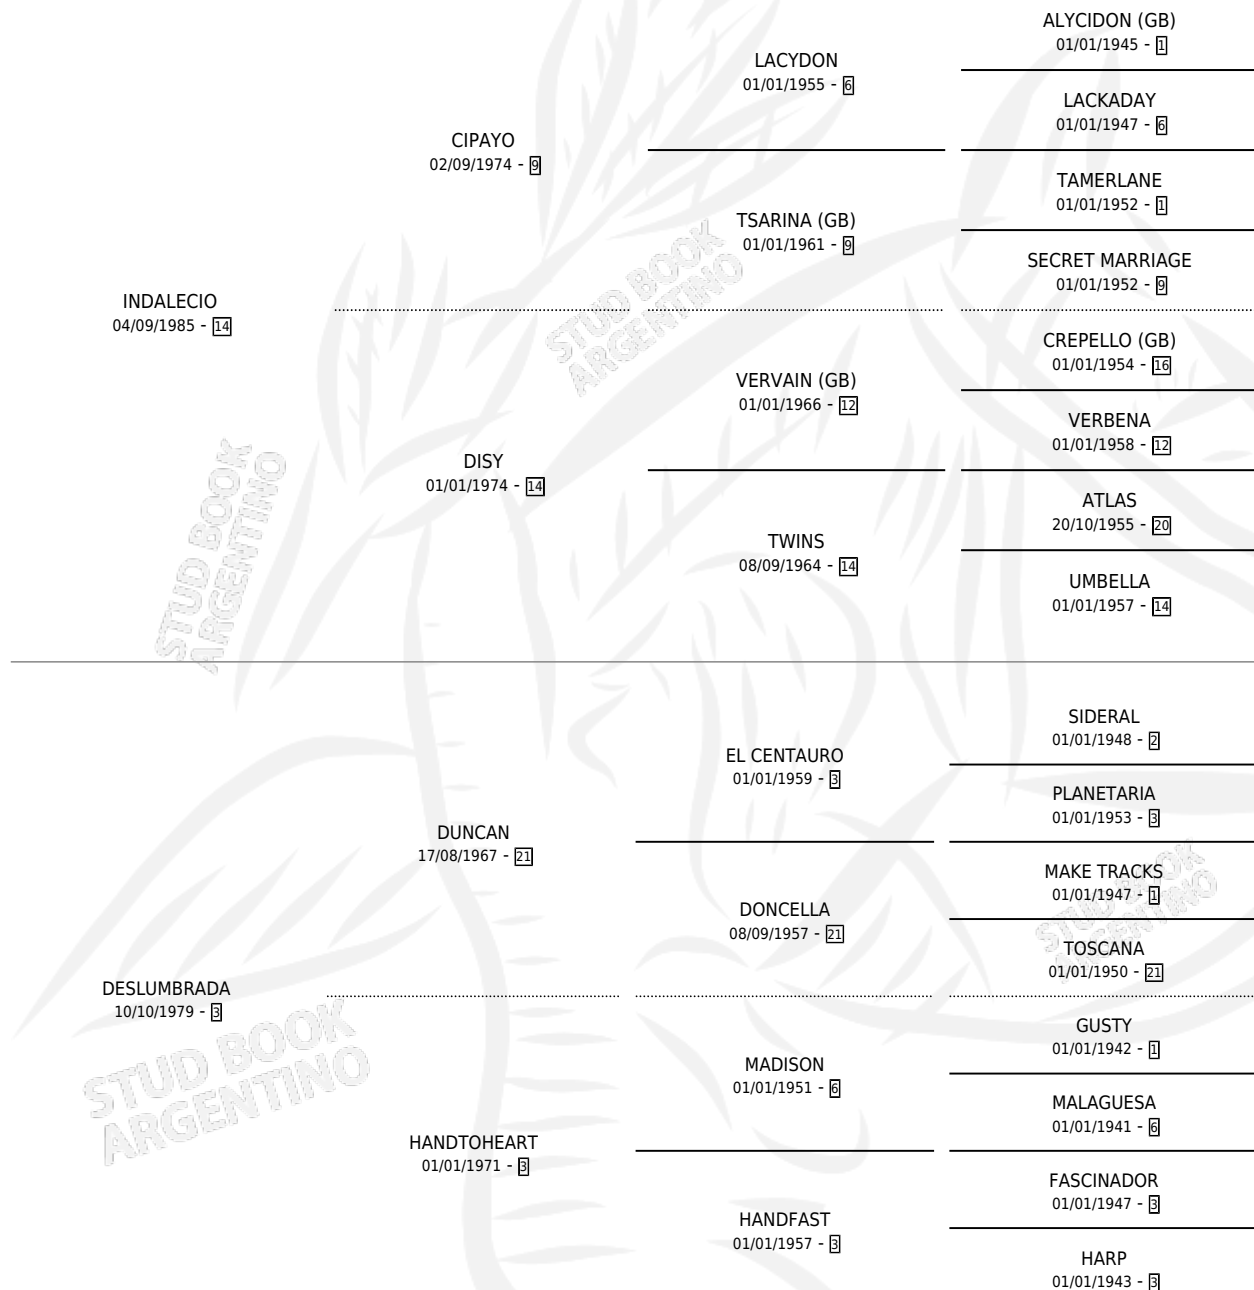

SE ACABO

por **INDALECIO** y **DESLUMBRADA** por **DUNCAN**

Argentina · Hembra · Zaino · SP · 05/09/1996
Familia 3-c · Volumen 36

ESTADO

TIPIFICACIÓN SANGUÍNEA	✓
TIPIFICACIÓN POR ADN	X
PASAPORTE	X
IDENTIFICACIÓN POR MICROCHIP	X
REPRODUCTOR	X

Lugar de nacimiento: Los Ilusos

Criador: Sin dato

PEDIGREE

CAMPAÑA

Solo carreras oficiales de Argentina

POR EDAD

EDAD	CC	1°	2°	3°	4°	5°	NP	CLC	CLG	CLCG1	CLGG1	IMPORTE	GANANCIA / CC
3 AÑOS	3	0	0	0	0	0	3	0	0	0	0	\$0	\$0
TOTALES	3	0	0	0	0	0	3	0	0	0	0	\$0	\$0
%		0.0%	0.0%	0.0%	0.0%	0.0%	100%	0.0%	0.0%	0.0%	0.0%		