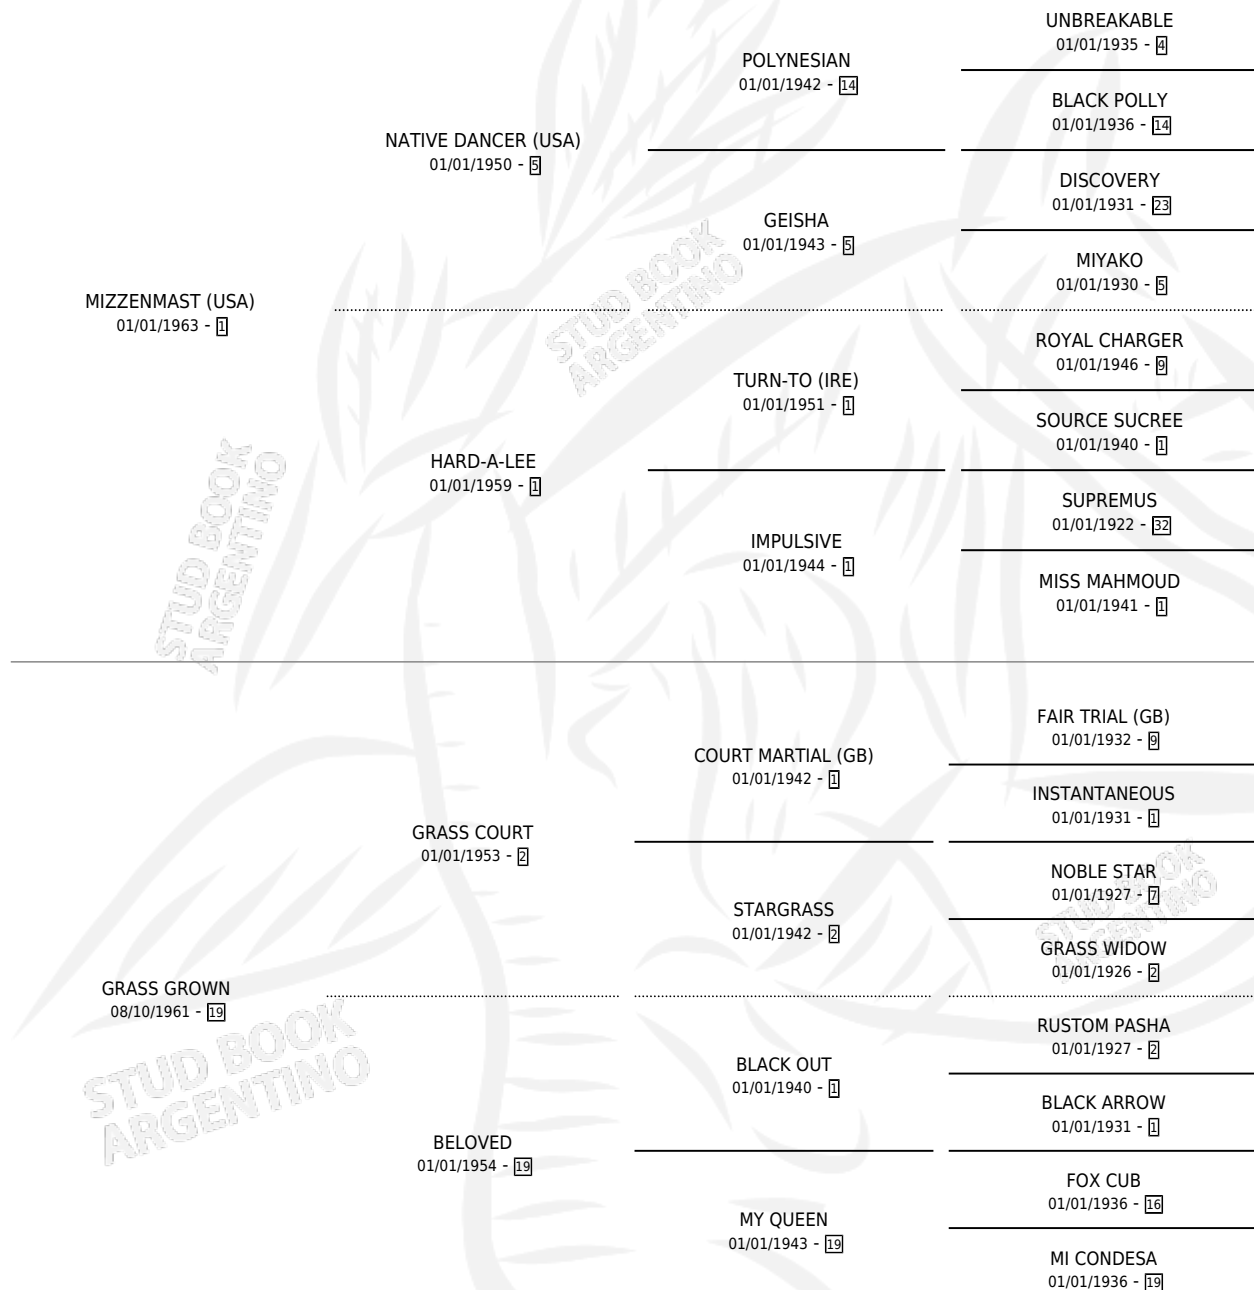

TORCH

por **MIZZENMAST (USA)** y **GRASS GROWN** por **GRASS COURT**

Argentina · Macho · Alazan Tostado · SP · 13/11/1972
Familia 19 · Volumen 28

ESTADO

TIPIFICACIÓN SANGUÍNEA	X
TIPIFICACIÓN POR ADN	X
PASAPORTE	X
IDENTIFICACIÓN POR MICROCHIP	X
REPRODUCTOR	✓

Lugar de nacimiento: Campo particular

Criador: Sin dato

~

HIJOS

	MACHOS	HEMBRAS
73 NACIERON	34	39
26 CORRIERON	15	11
11 GANARON	7	4

2	0	0
GANADORES CL	GANADORES GR	GANADORES G1

PEDIGREE

SERVICIOS PADRILLO