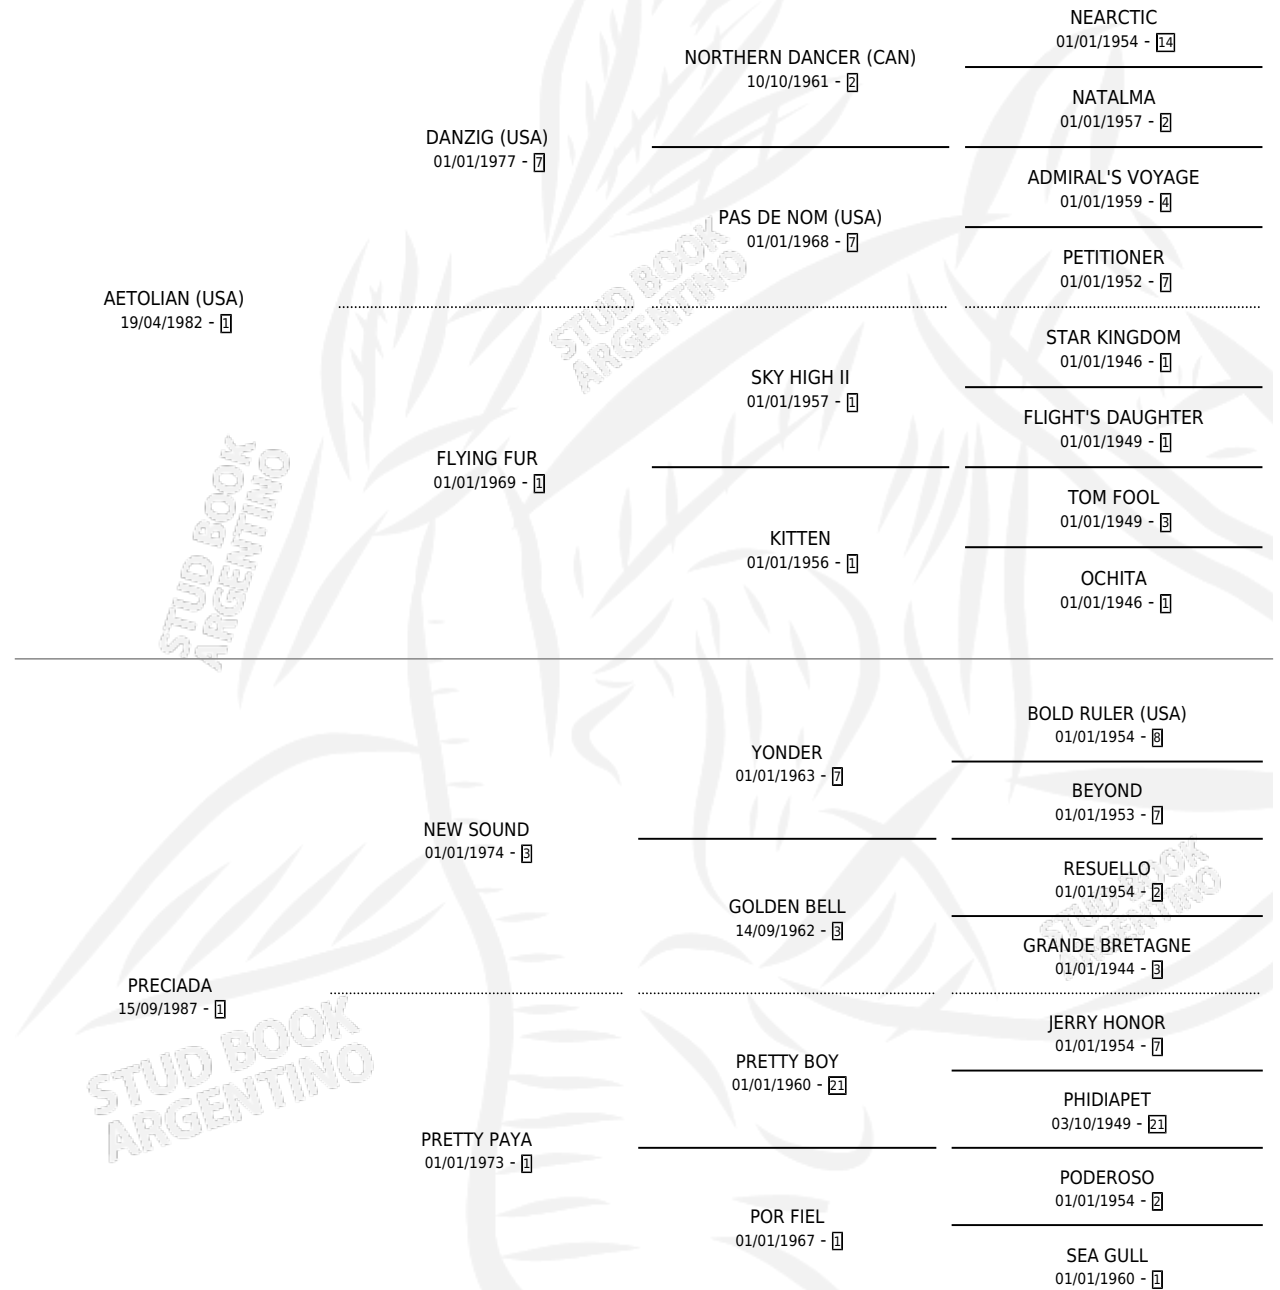

CHARULIAN

por AETOLIAN (USA) y PRECIADA por NEW SOUND

Argentina · Macho · Zaino · SP · 08/09/1996
Familia 1-d · Volumen 36

ESTADO

| | |
|------------------------------|---|
| TIPIFICACIÓN SANGUÍNEA | ✓ |
| TIPIFICACIÓN POR ADN | X |
| PASAPORTE | X |
| IDENTIFICACIÓN POR MICROCHIP | X |
| REPRODUCTOR | X |

Lugar de nacimiento: Campo particular
Criador: Garcia Jorge Alberto

PEDIGREE

CHARULIAN

Datos oficiales del Stud Book Argentino

Documento generado el 02/05/2026

studbook.org.ar