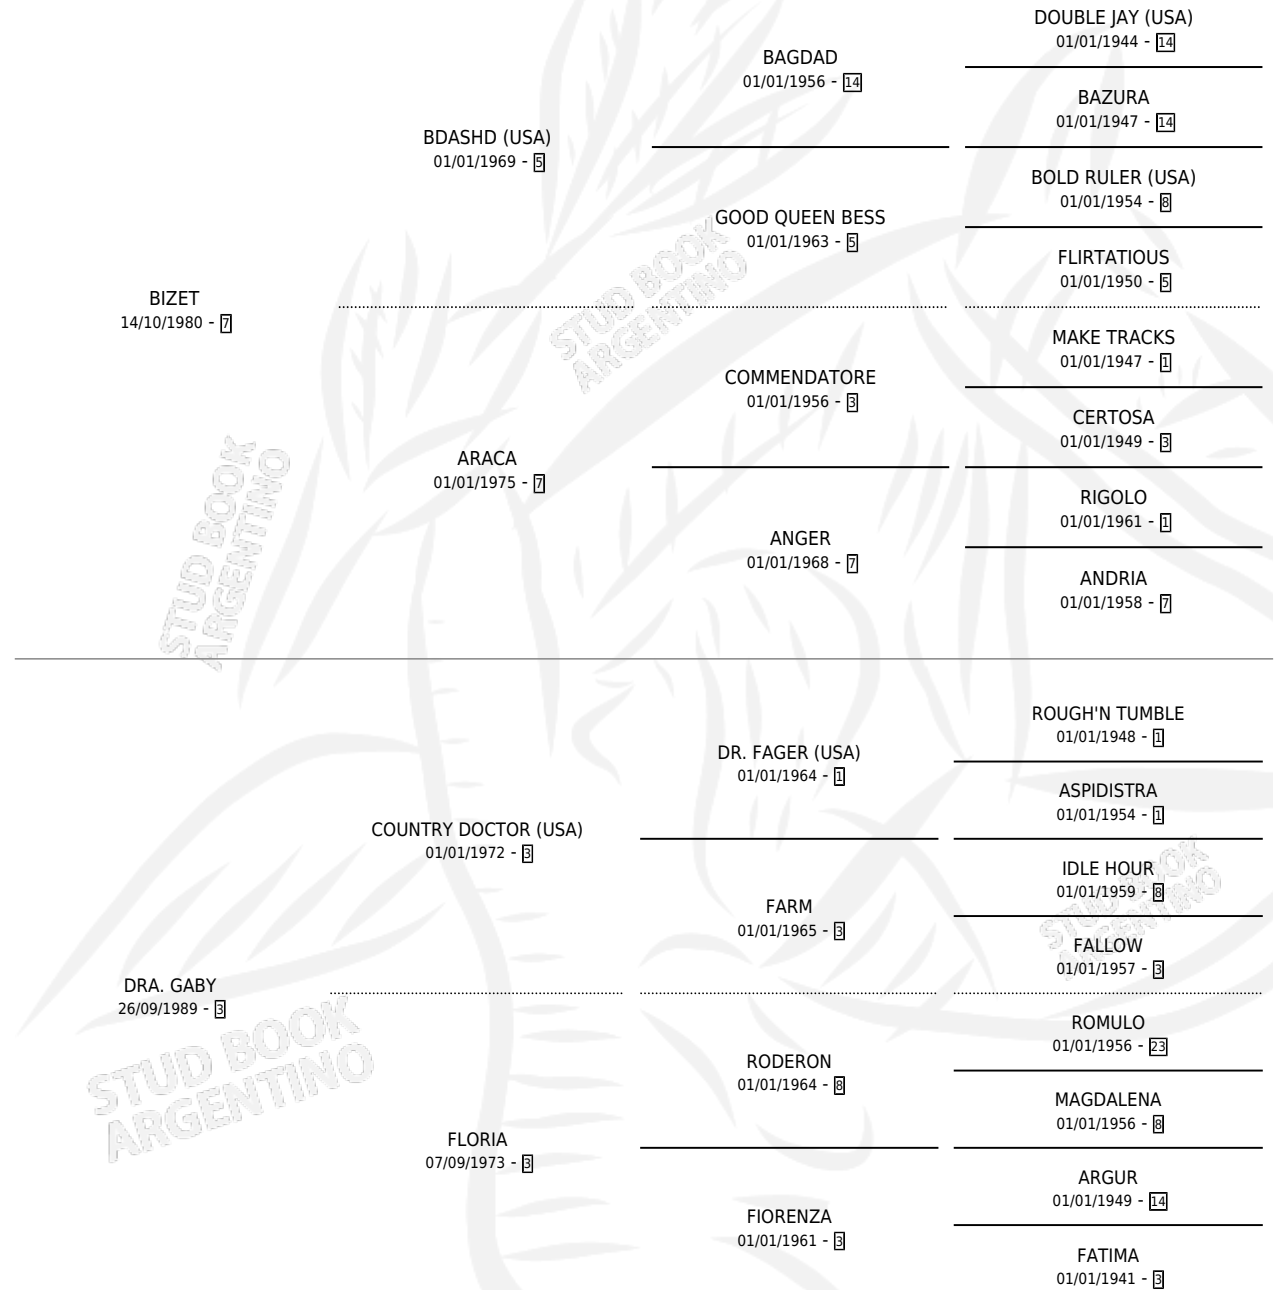

SEDUCTORA BIZ

por BIZET y DRA. GABY por COUNTRY DOCTOR (USA)

Argentina · Hembra · Tordillo · SP · 02/09/1996
Familia 3-n · Volumen 36

ESTADO

TIPIFICACIÓN SANGUÍNEA	✓
TIPIFICACIÓN POR ADN	X
PASAPORTE	X
IDENTIFICACIÓN POR MICROCHIP	X
REPRODUCTOR	X

Lugar de nacimiento: Maria Grande

Criador: Sin dato

PEDIGREE

CAMPAÑA

Solo carreras oficiales de Argentina

POR EDAD

EDAD	CC	1°	2°	3°	4°	5°	NP	CLC	CLG	CLCG1	CLGG1	IMPORTE	GANANCIA / CC
4 AÑOS	3	0	0	1	0	0	2	0	0	0	0	\$432	\$144
TOTALES	3	0	0	1	0	0	2	0	0	0	0	\$432	\$144
%		0.0%	0.0%	33.3%	0.0%	0.0%	66.7%	0.0%	0.0%	0.0%	0.0%		

Placés en La Plata en 3 carreras disputadas.

POR DISTANCIA

HIPODROMO	CC	1°	2°	3°	4°	5°	NP	CLC	CLG	CLCG1	CLGG1	IMPORTE
LA PLATA	1	0	0	1	0	0	0	0	0	0	0	\$432
1200 MTS	1	0	0	1	0	0	0	0	0	0	0	\$432
PALERMO	1	0	0	0	0	0	1	0	0	0	0	\$0
1200 MTS	1	0	0	0	0	0	1	0	0	0	0	\$0
SAN ISIDRO	1	0	0	0	0	0	1	0	0	0	0	\$0
1000 MTS	1	0	0	0	0	0	1	0	0	0	0	\$0