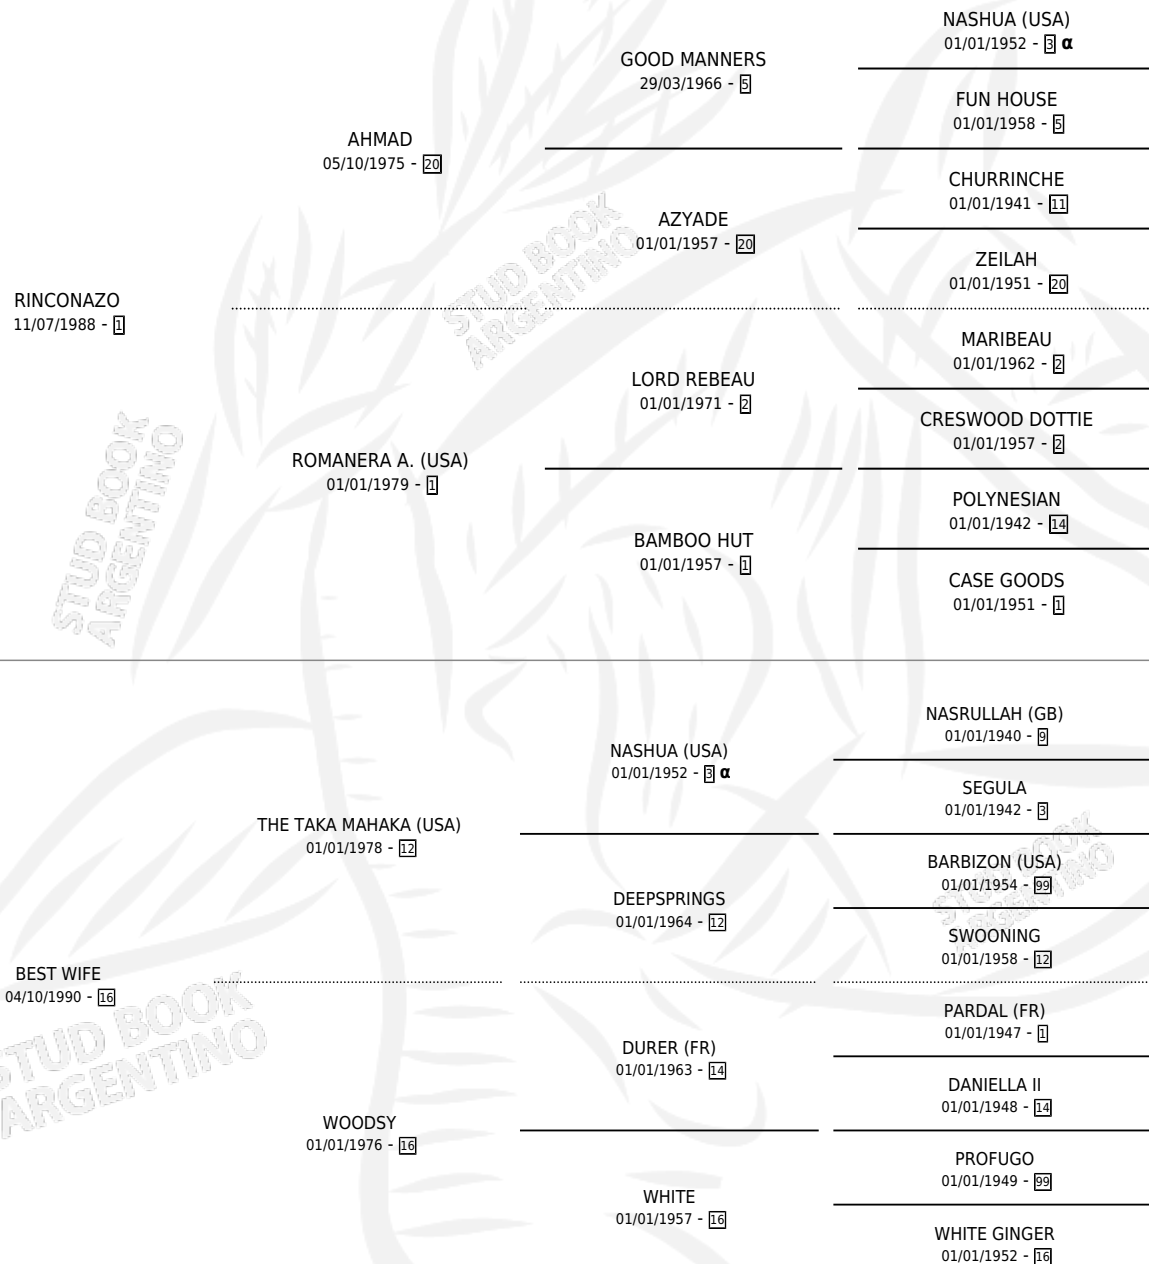

FAST MARGARET

PEDIGREE

por RINCONAZO y BEST WIFE por THE TAKA MAHAKA (USA)

Argentina · Hembra · Alazan · SP · 20/09/1996
Familia 16-e · Volumen 36

ESTADO

TIPIFICACIÓN SANGUÍNEA	✓
TIPIFICACIÓN POR ADN	✓
PASAPORTE	X
IDENTIFICACIÓN POR MICROCHIP	X
REPRODUCTOR	✓

Lugar de nacimiento: Cumelen
Criador: Sin dato

~

HIJOS

	MACHOS	HEMBRAS
5 NACIERON	3	2
2 CORRIERON	1	1
1 GANARON	1	0
0 GANADORES CL	0 GANADORES GR	0 GANADORES G1

INBREEDING : α

CAMPAÑA

Solo carreras oficiales de Argentina

Ganadora de 2 carreras en Palermo - \$10,326, a los 5 y 8 años.

POR DISTANCIA

HIPODROMO	CC	1°	2°	3°	4°	5°	NP	CLC	CLG	CLCG1	CLGG1	IMPORTE
ROSARIO	1	0	0	0	0	0	1	0	0	0	0	\$0
1100 MTS	1	0	0	0	0	0	1	0	0	0	0	\$0
PALERMO	6	2	0	3	0	1	0	0	0	0	0	\$10,326
1200 MTS	4	2	0	2	0	0	0	0	0	0	0	\$10,040
1000 MTS	2	0	0	1	0	1	0	0	0	0	0	\$286
SAN ISIDRO	1	0	0	0	0	0	1	0	0	0	0	\$0
1000 MTS	1	0	0	0	0	0	1	0	0	0	0	\$0