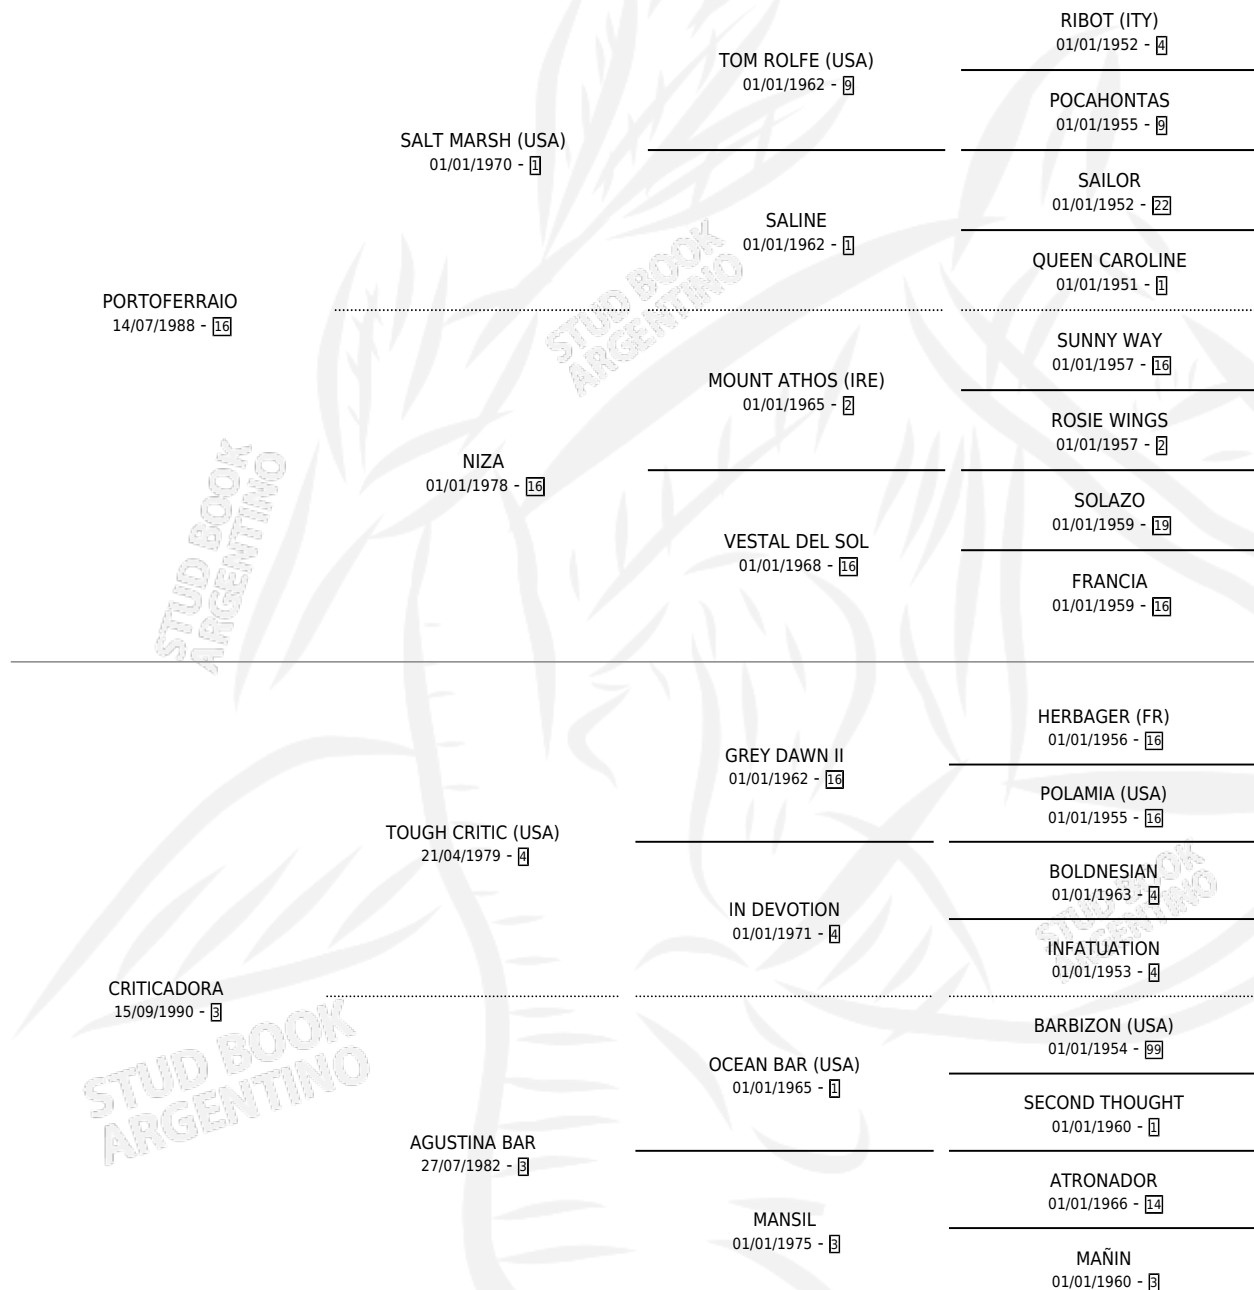

CRISIS

por PORTOFERRAIO y CRITICADORA por TOUGH CRITIC (USA)

Argentina · Hembra · Zaino · SP · 04/09/1996
Familia 3 · Volumen 36

ESTADO

TIPIFICACIÓN SANGUÍNEA	X
TIPIFICACIÓN POR ADN	X
PASAPORTE	X
IDENTIFICACIÓN POR MICROCHIP	X
REPRODUCTOR	X

Lugar de nacimiento: El Tala
Criador: El Tala

PEDIGREE

CRISIS

Datos oficiales del Stud Book Argentino

Documento generado el 28/04/2026

studbook.org.ar