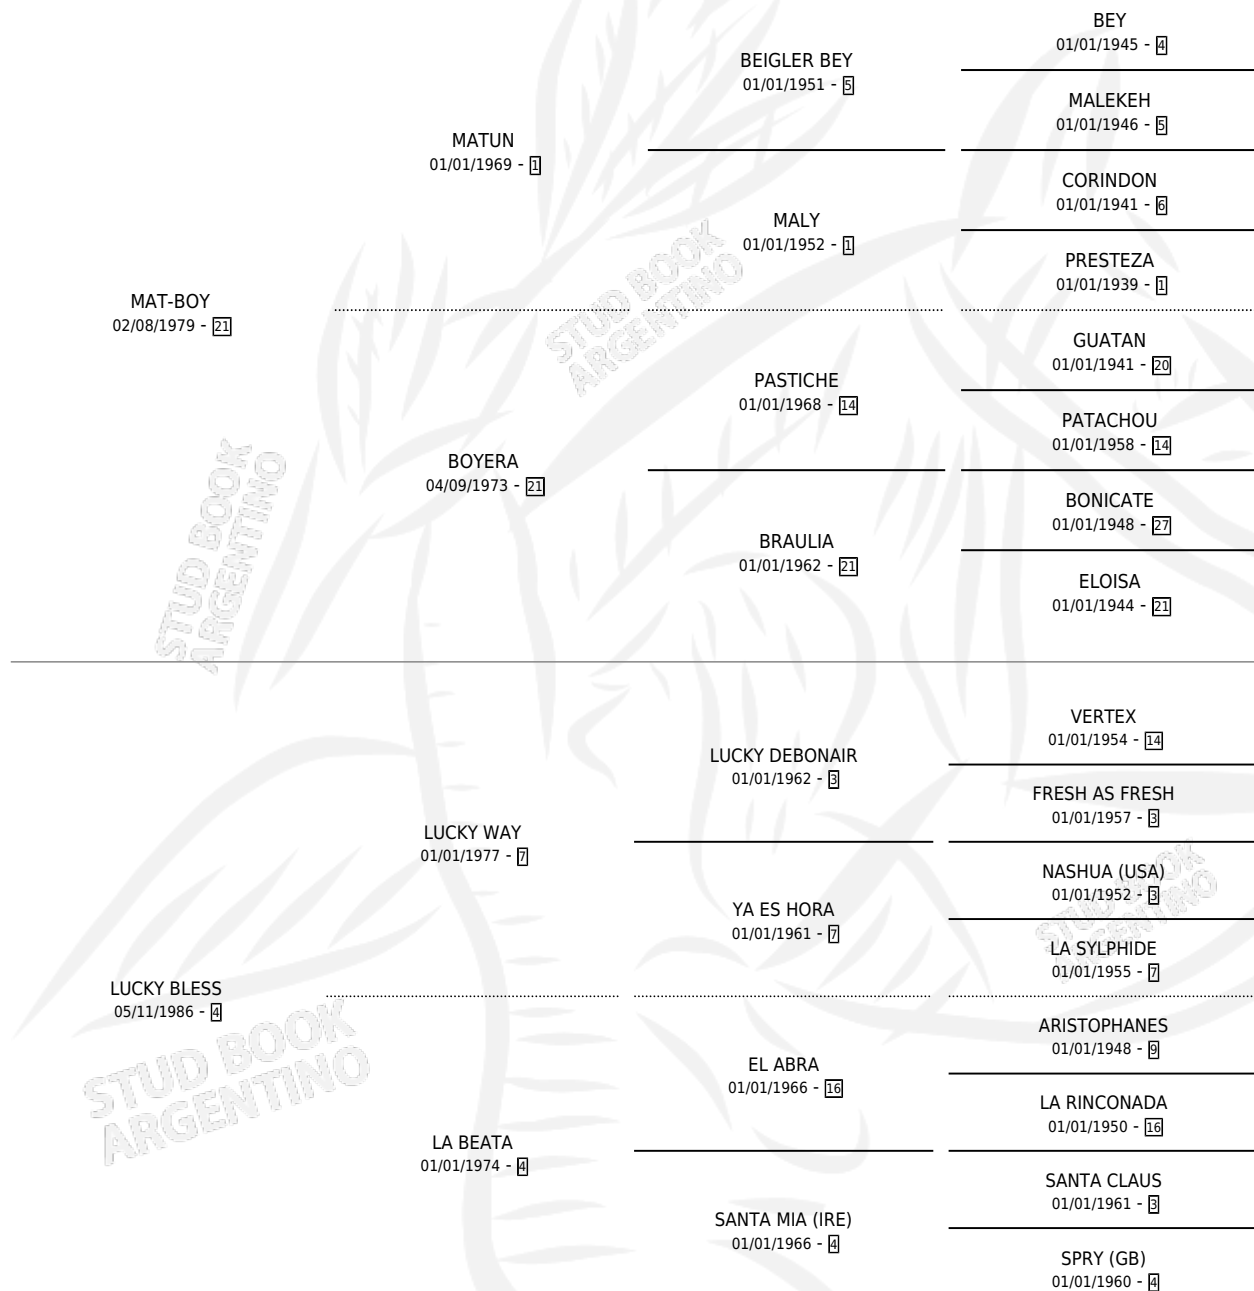

MAT BLESS

por MAT-BOY y LUCKY BLESS por LUCKY WAY

Argentina · Macho · Alazan · SP · 26/09/1996
Familia 4-i · Volumen 36

ESTADO

TIPIFICACIÓN SANGUÍNEA	✓
TIPIFICACIÓN POR ADN	X
PASAPORTE	X
IDENTIFICACIÓN POR MICROCHIP	X
REPRODUCTOR	X

Lugar de nacimiento: Don Santiago

Criador: Don Santiago

PEDIGREE