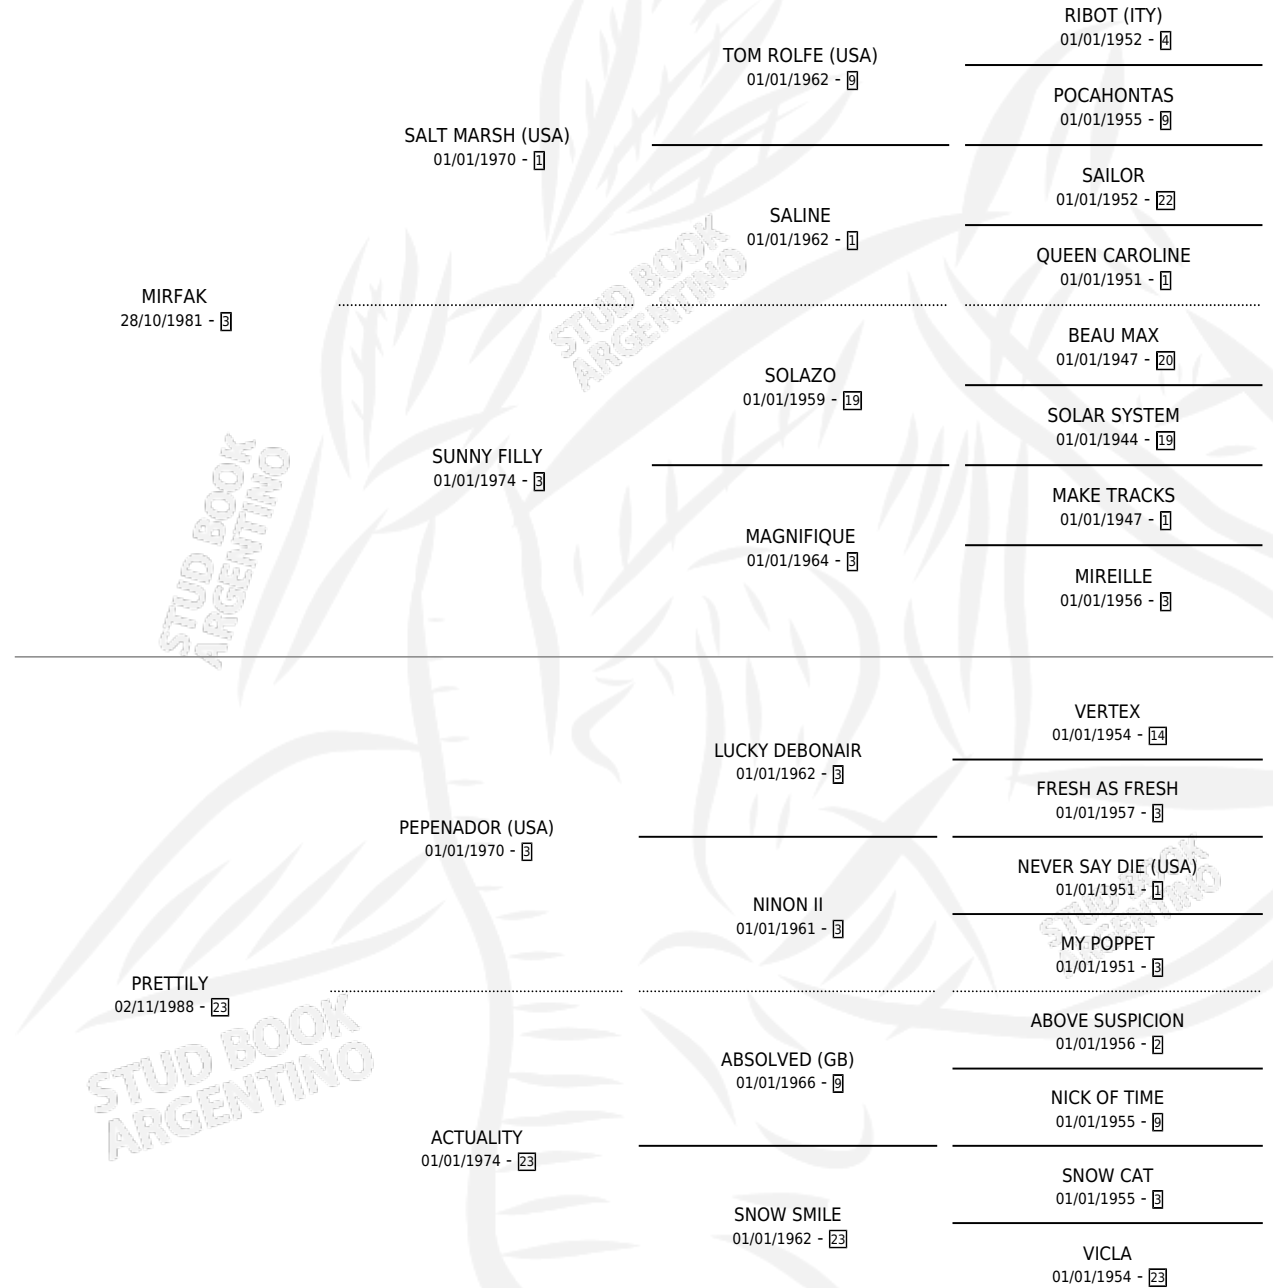

MR. PRETTY

por MIRFAK y PRETTILY por PEPENADOR (USA)

Argentina · Macho · Alazan · SP · 08/10/1996
Familia 23-a · Volumen 36

ESTADO

TIPIFICACIÓN SANGUÍNEA	✓
TIPIFICACIÓN POR ADN	X
PASAPORTE	X
IDENTIFICACIÓN POR MICROCHIP	X
REPRODUCTOR	X

Lugar de nacimiento: Don Santiago

Criador: Don Santiago

PEDIGREE

MR. PRETTY

Datos oficiales del Stud Book Argentino

Documento generado el 02/05/2026

studbook.org.ar