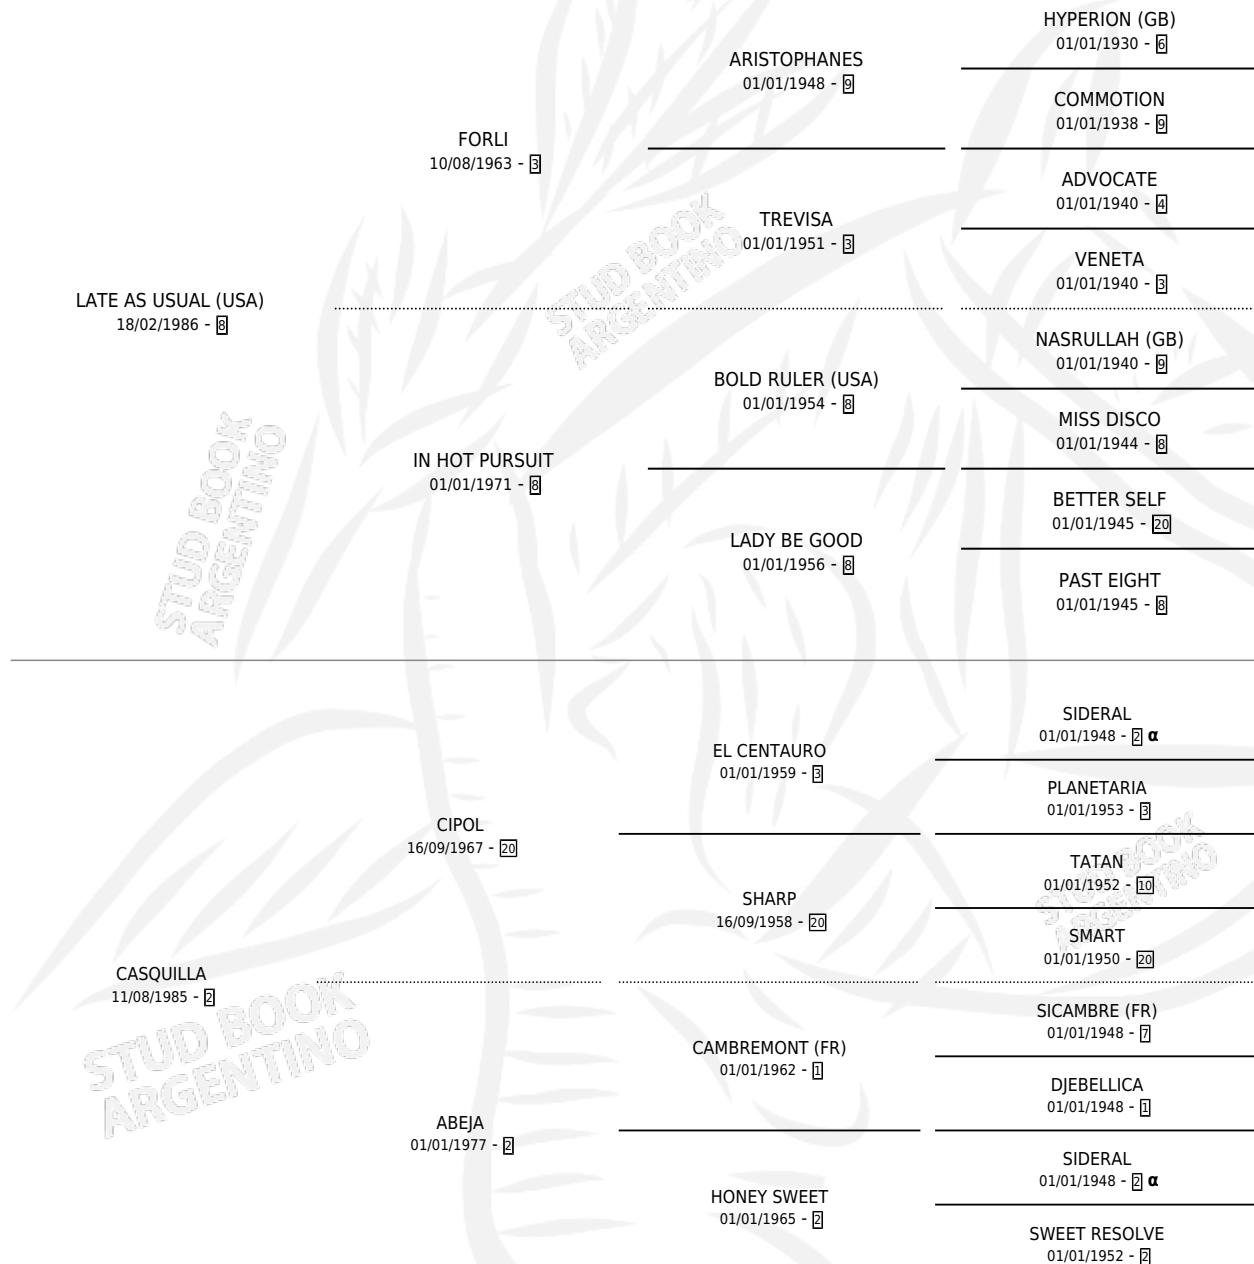

# EL BIERZO

por LATE AS USUAL (USA) y CASQUILLA por CIPOL

Argentina · Macho · Zaino · SP · 05/09/1996  
Familia 2-n · Volumen 36

## ESTADO

TIPIFICACIÓN SANGUÍNEA	✓
TIPIFICACIÓN POR ADN	X
PASAPORTE	X
IDENTIFICACIÓN POR MICROCHIP	X
REPRODUCTOR	X

**Lugar de nacimiento:** Lomas Altas

**Criador:** Lomas Altas

## PEDIGREE

INBREEDING : α