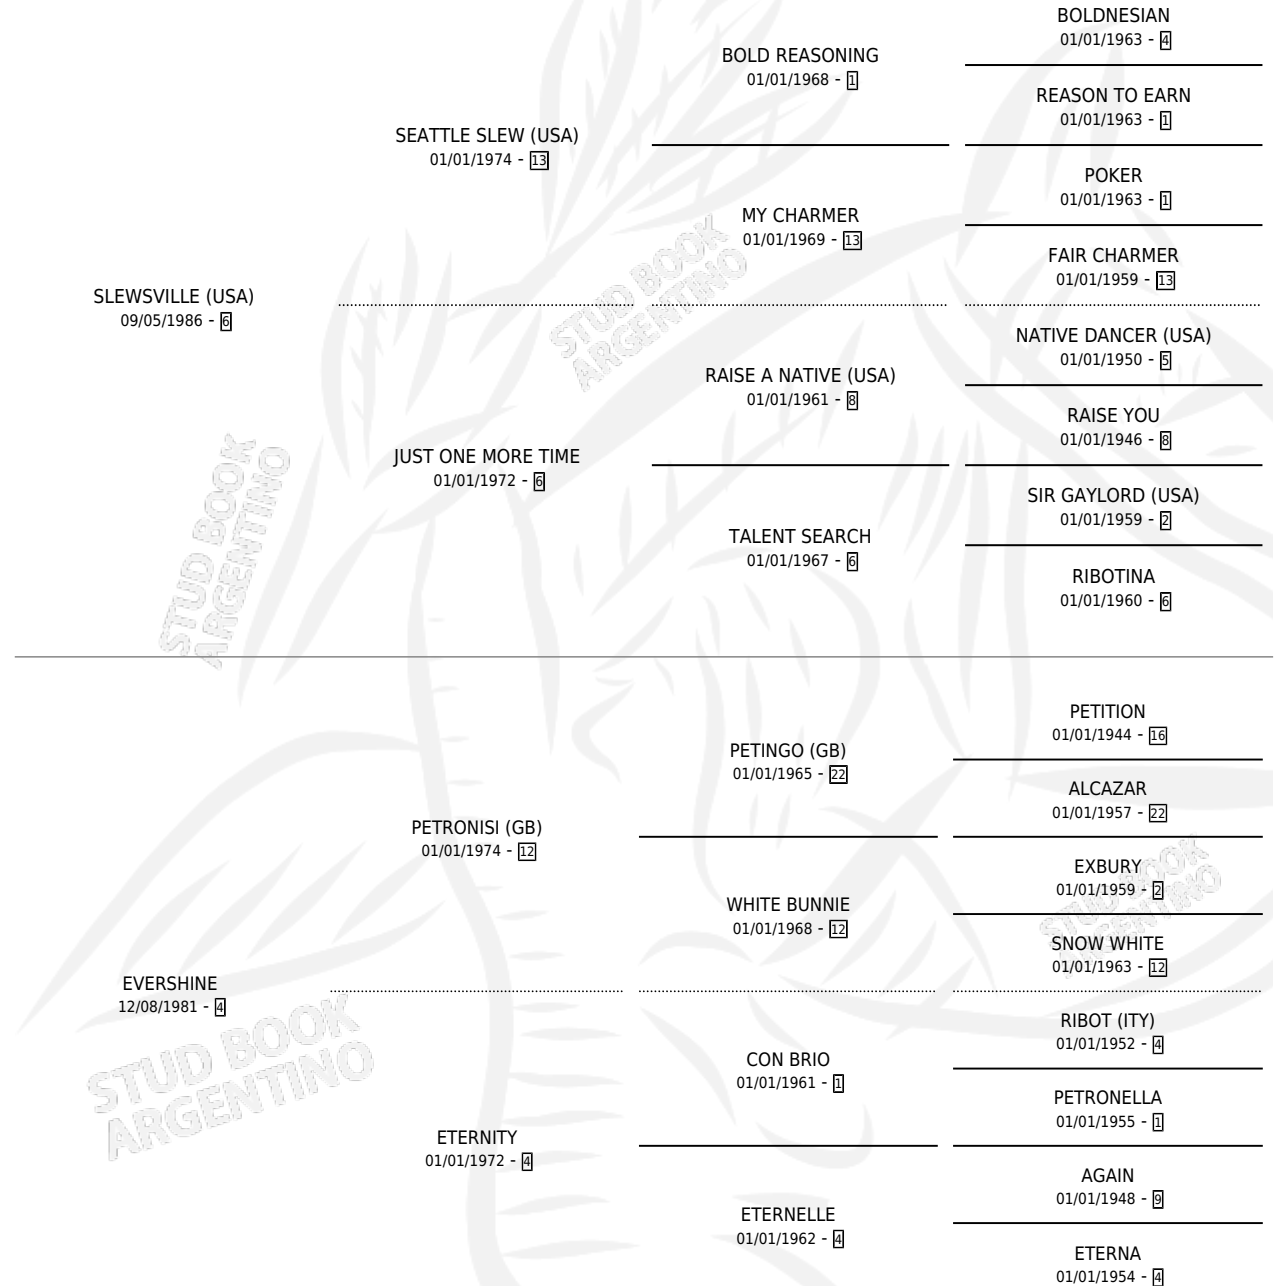

SLEW ETERNA

por SLEWSVILLE (USA) y EVERSHERE por PETRONISI (GB)

Argentina · Hembra · Alazan · SP · 09/10/1996
Familia 4-k · Volumen 36

ESTADO

TIPIFICACIÓN SANGUÍNEA	✓
TIPIFICACIÓN POR ADN	X
PASAPORTE	X
IDENTIFICACIÓN POR MICROCHIP	X
REPRODUCTOR	✓

Lugar de nacimiento: Guer Aike

Criador: Sin dato

~

HIJOS

	MACHOS	HEMBRAS
2 NACIERON	1	1

SIN ACTUACIONES

PEDIGREE