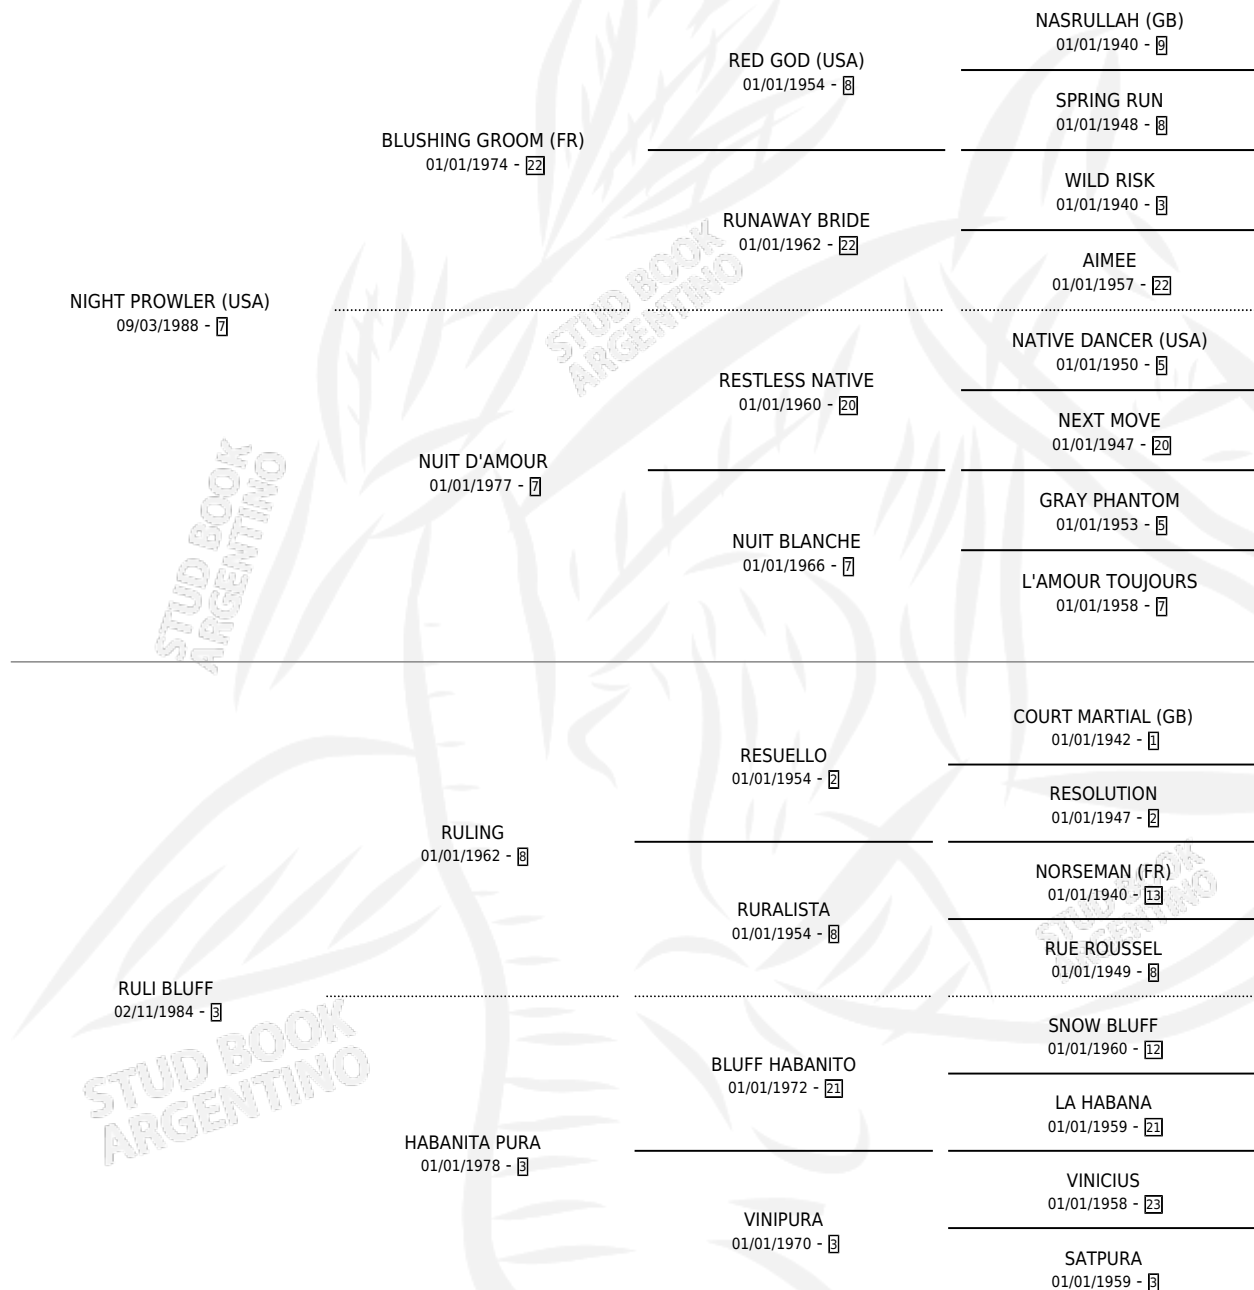

Lugar de nacimiento: Campo Afuera

Criador: Sin dato

~

HIJOS

	MACHOS	HEMBRAS
4 NACIERON	2	2
3 CORRIERON	2	1
3 GANARON	2	1
0 GANADORES CL	0 GANADORES GR	0 GANADORES G1

PEDIGREE

CAMPAÑA

Solo carreras oficiales de Argentina