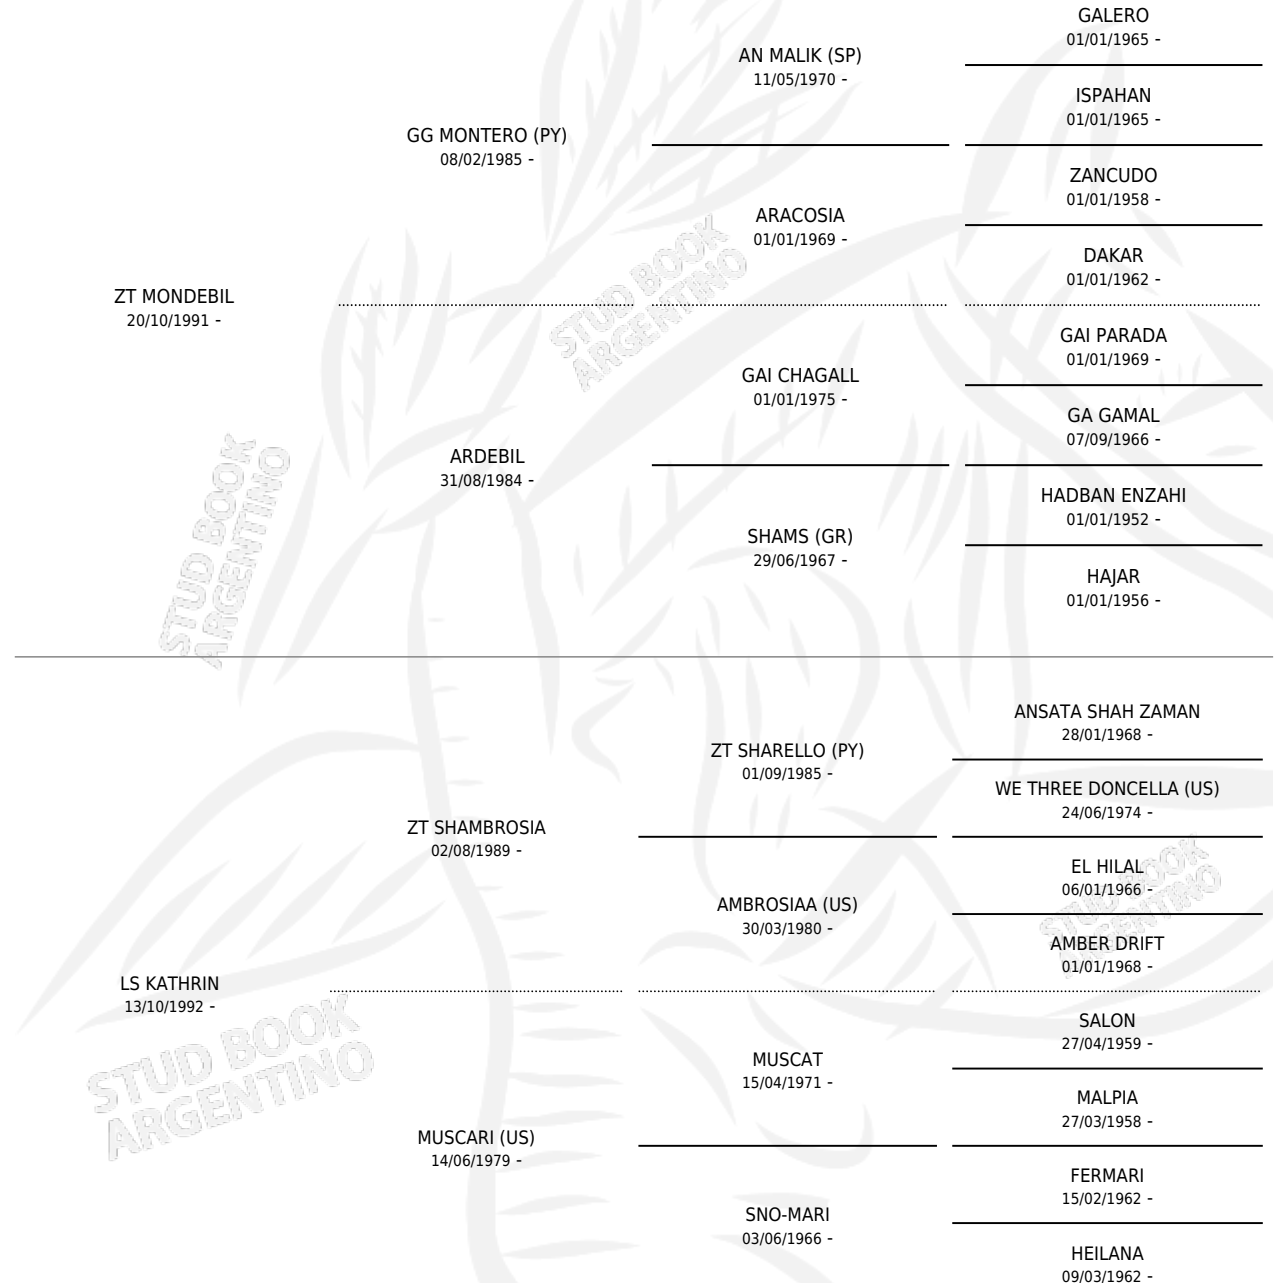

LS ELVIS

por ZT MONDEBIL y LS KATHRIN por ZT SHAMBROSIA

Argentina · Macho · Tordillo · AP · 06/09/1996
Familia · Volumen 36

ESTADO

TIPIFICACIÓN SANGUÍNEA	✓
TIPIFICACIÓN POR ADN	X
PASAPORTE	X
IDENTIFICACIÓN POR MICROCHIP	X
REPRODUCTOR	X

Lugar de nacimiento: Campo particular

Criador: Sin dato

PEDIGREE