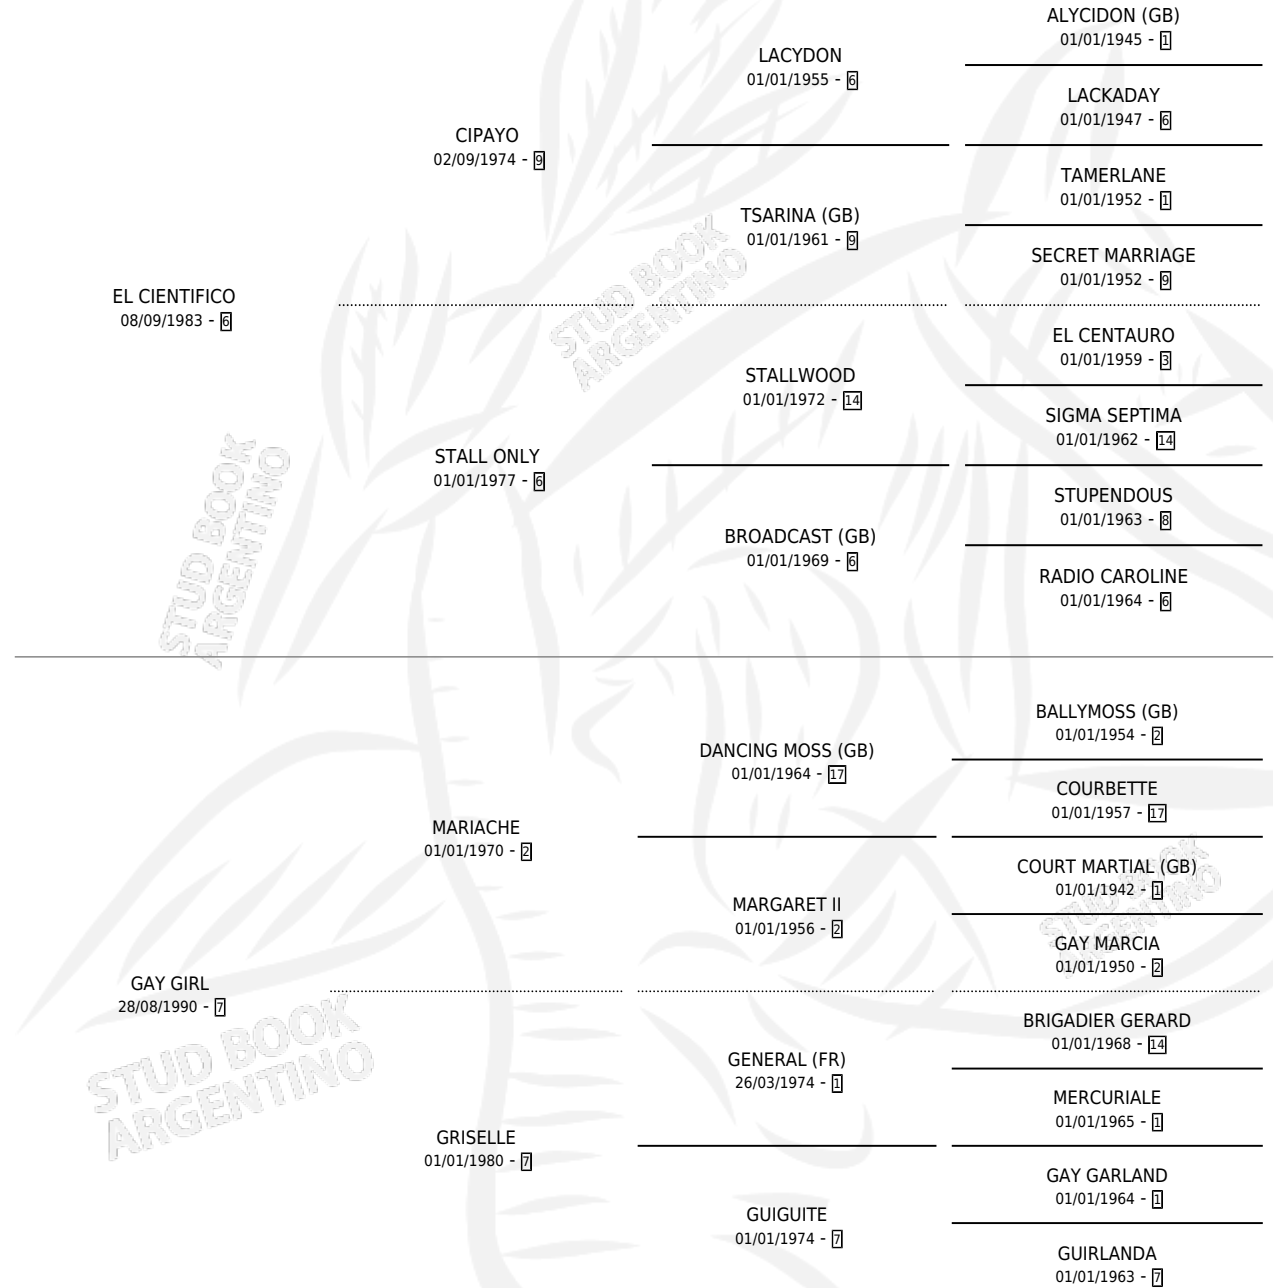

LA MARMOLERA

por EL CIENTIFICO y GAY GIRL por MARIACHE

Argentina · Hembra · Zaino · SP · 20/07/1996
Familia 7 · Volumen 36

ESTADO

TIPIFICACIÓN SANGUÍNEA	✓
TIPIFICACIÓN POR ADN	X
PASAPORTE	X
IDENTIFICACIÓN POR MICROCHIP	X
REPRODUCTOR	X

Lugar de nacimiento: Laguna Larga

Criador: Laguna Larga

PEDIGREE

LA MARMOLERA

Datos oficiales del Stud Book Argentino

Documento generado el 06/05/2026

studbook.org.ar