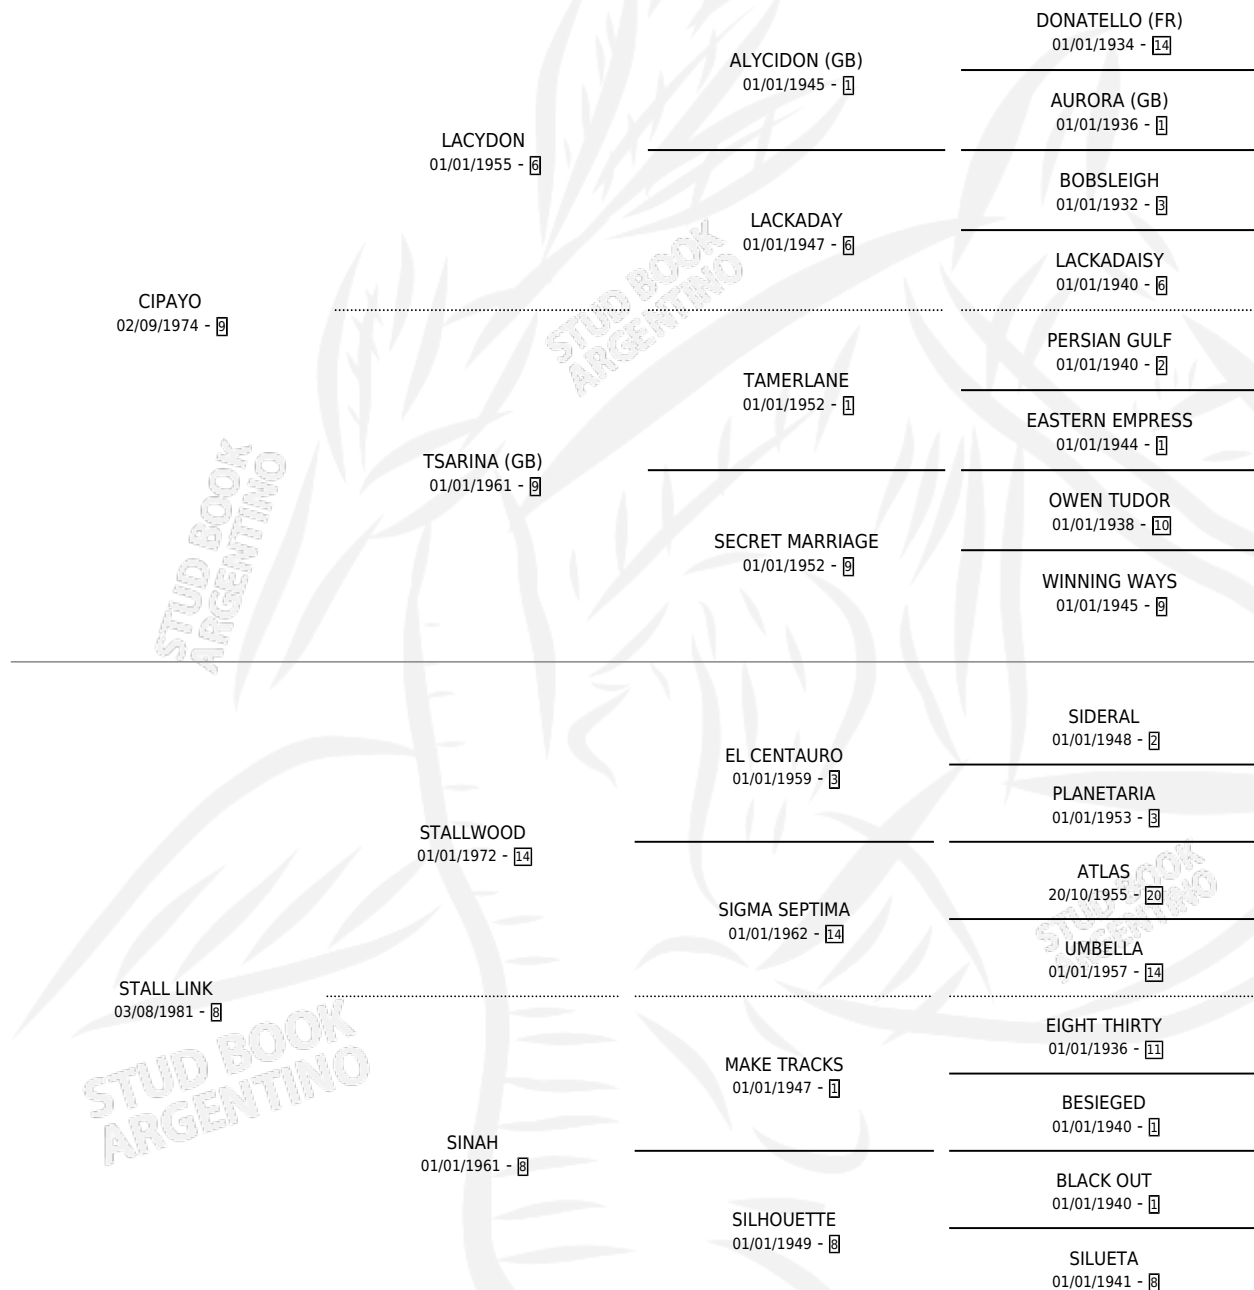

BAILADORA

por CIPAYO y STALL LINK por STALLWOOD

Argentina · Hembra · Alazan Tostado · SP · 16/09/1996
Familia 8-j · Volumen 36

ESTADO

TIPIFICACIÓN SANGUÍNEA	✓
TIPIFICACIÓN POR ADN	X
PASAPORTE	X
IDENTIFICACIÓN POR MICROCHIP	X
REPRODUCTOR	✓

Lugar de nacimiento: Rodeo Chico

Criador: Rodeo Chico

~

HIJOS

	MACHOS	HEMBRAS
1 NACIERON	0	1

SIN ACTUACIONES

PEDIGREE