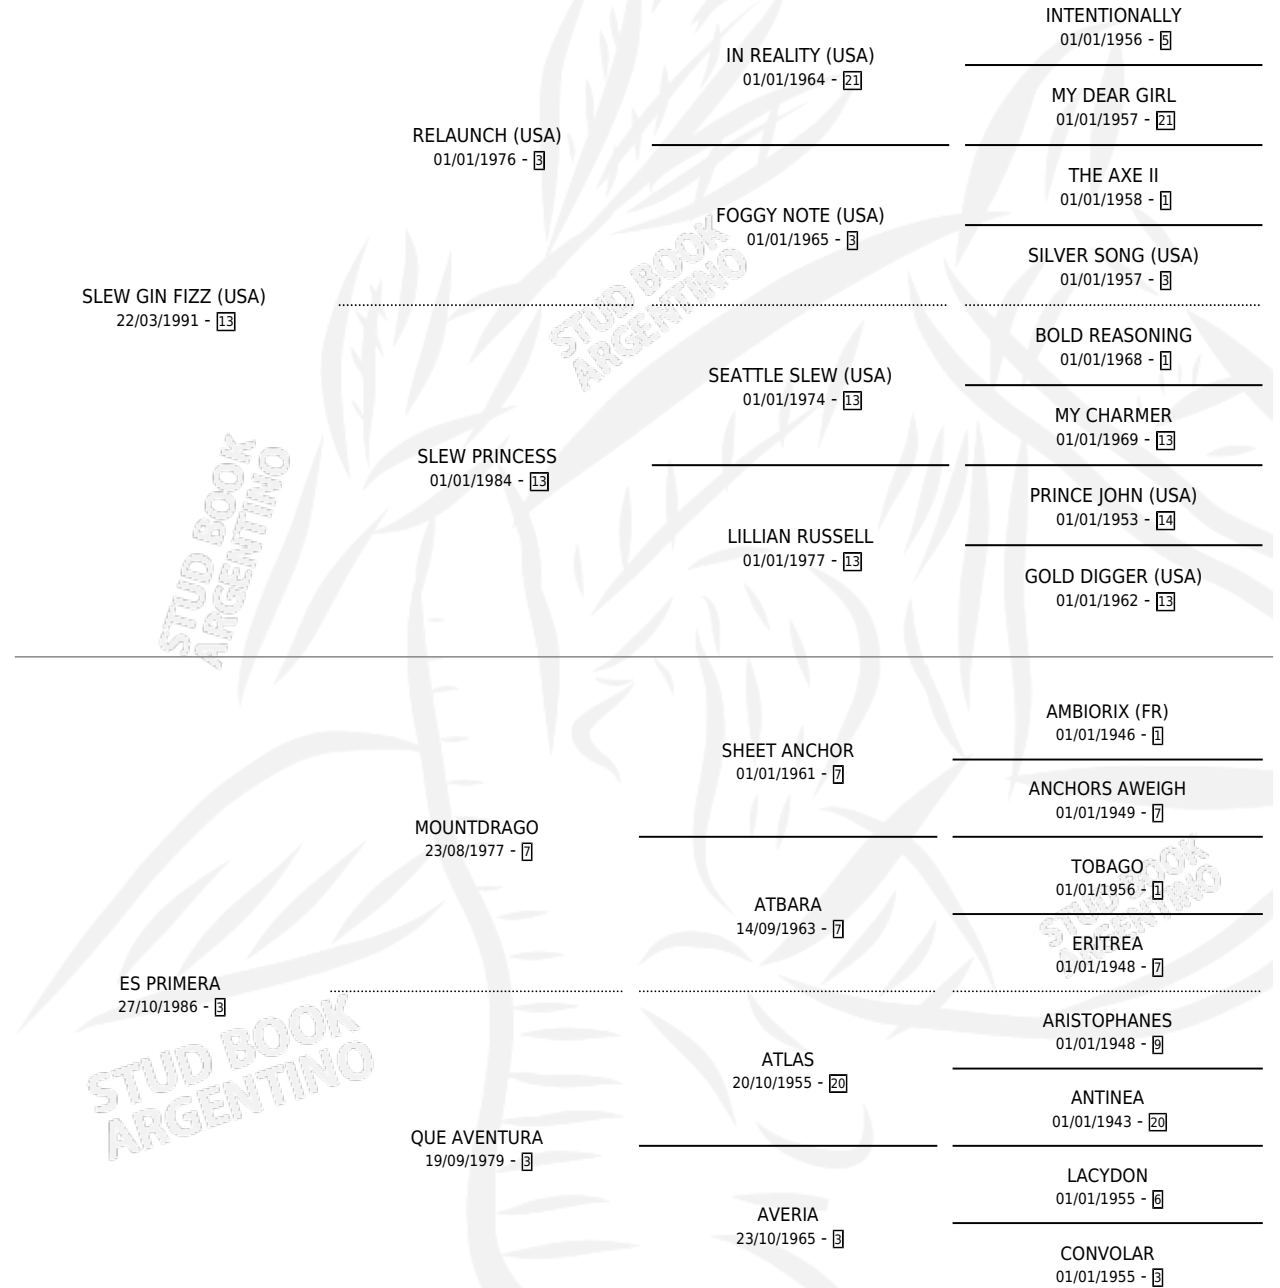

MIQUETA

por **SLEW GIN FIZZ (USA)** y **ES PRIMERA** por **MOUNTDRAGO**

Argentina · Hembra · Tordillo · SP · 27/09/1996
Familia 3-n · Volumen 36

ESTADO

TIPIFICACIÓN SANGUÍNEA	✓
TIPIFICACIÓN POR ADN	✓
PASAPORTE	X
IDENTIFICACIÓN POR MICROCHIP	X
REPRODUCTOR	✓

Lugar de nacimiento: Rodeo Chico
Criador: Rodeo Chico

~

HIJOS

	MACHOS	HEMBRAS
12 NACIERON	3	9
10 CORRIERON	3	7
9 GANARON	2	7

0	0	0
GANADORES CL	GANADORES GR	GANADORES G1

PEDIGREE

CAMPAÑA

Solo carreras oficiales de Argentina