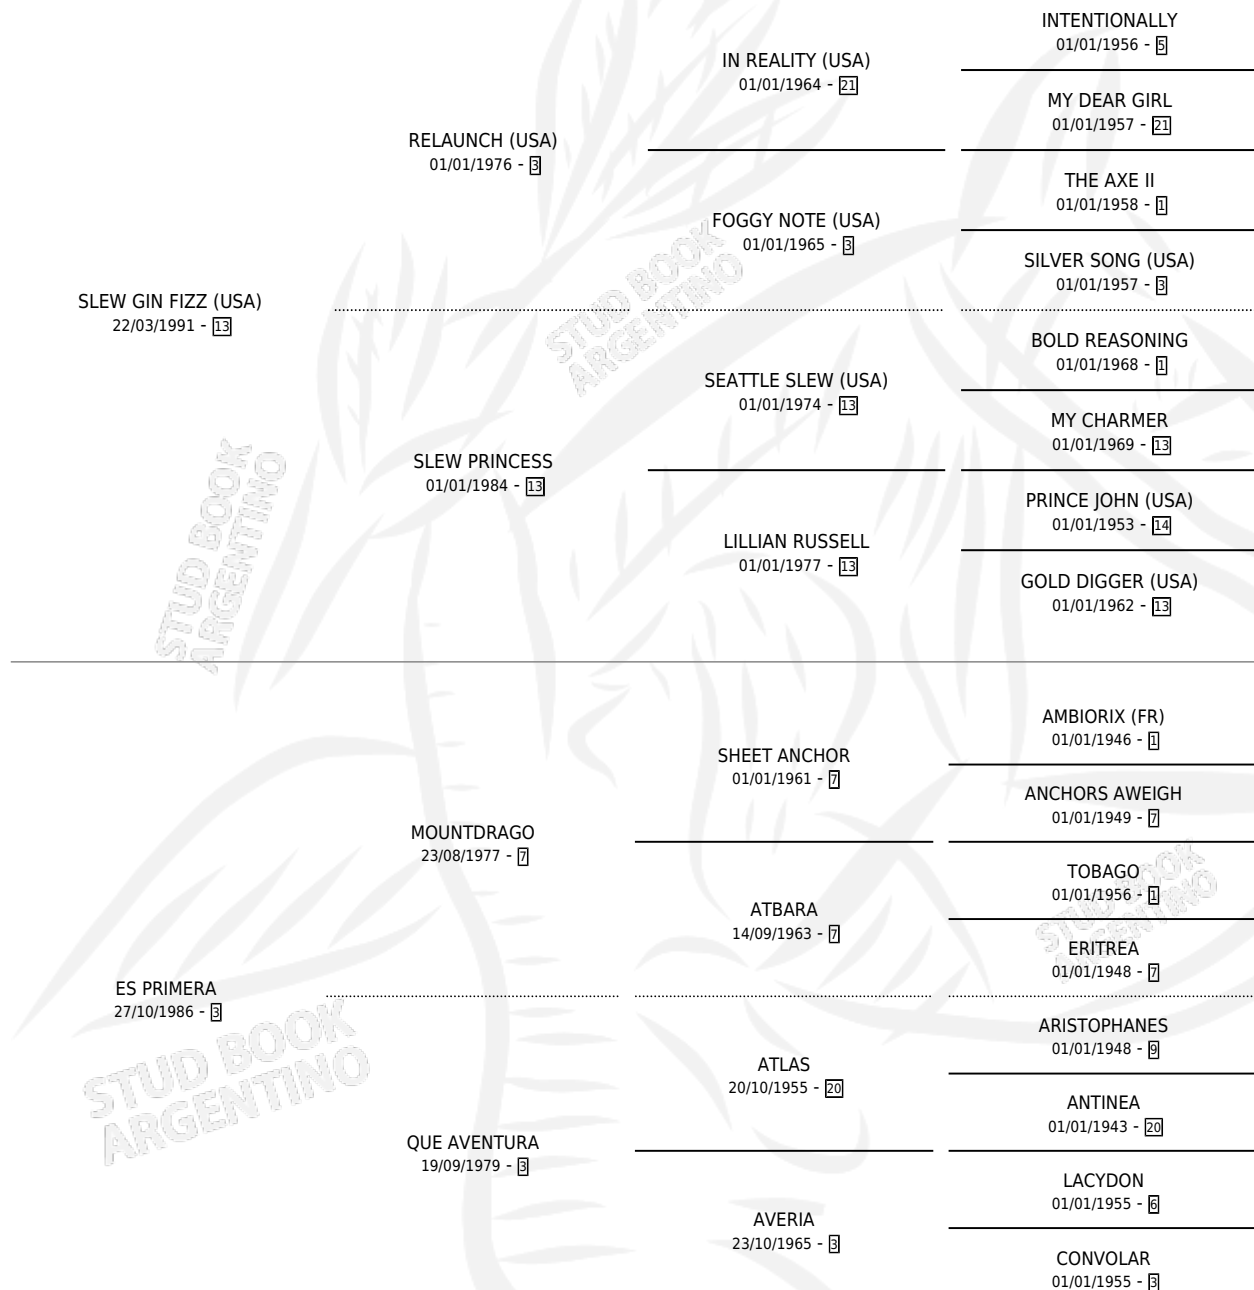

MIQUETA

por **SLEW GIN FIZZ (USA)** y **ES PRIMERA** por **MOUNTDRAGO**

Argentina · Hembra · Tordillo · SP · 27/09/1996
Familia 3-n · Volumen 36

ESTADO

TIPIFICACIÓN SANGUÍNEA	✓
TIPIFICACIÓN POR ADN	✓
PASAPORTE	X
IDENTIFICACIÓN POR MICROCHIP	X
REPRODUCTOR	✓

Lugar de nacimiento: Rodeo Chico
Criador: Rodeo Chico

~

HIJOS

	MACHOS	HEMBRAS
12 NACIERON	3	9
10 CORRIERON	3	7
9 GANARON	2	7

0	0	0
GANADORES CL	GANADORES GR	GANADORES G1

PEDIGREE