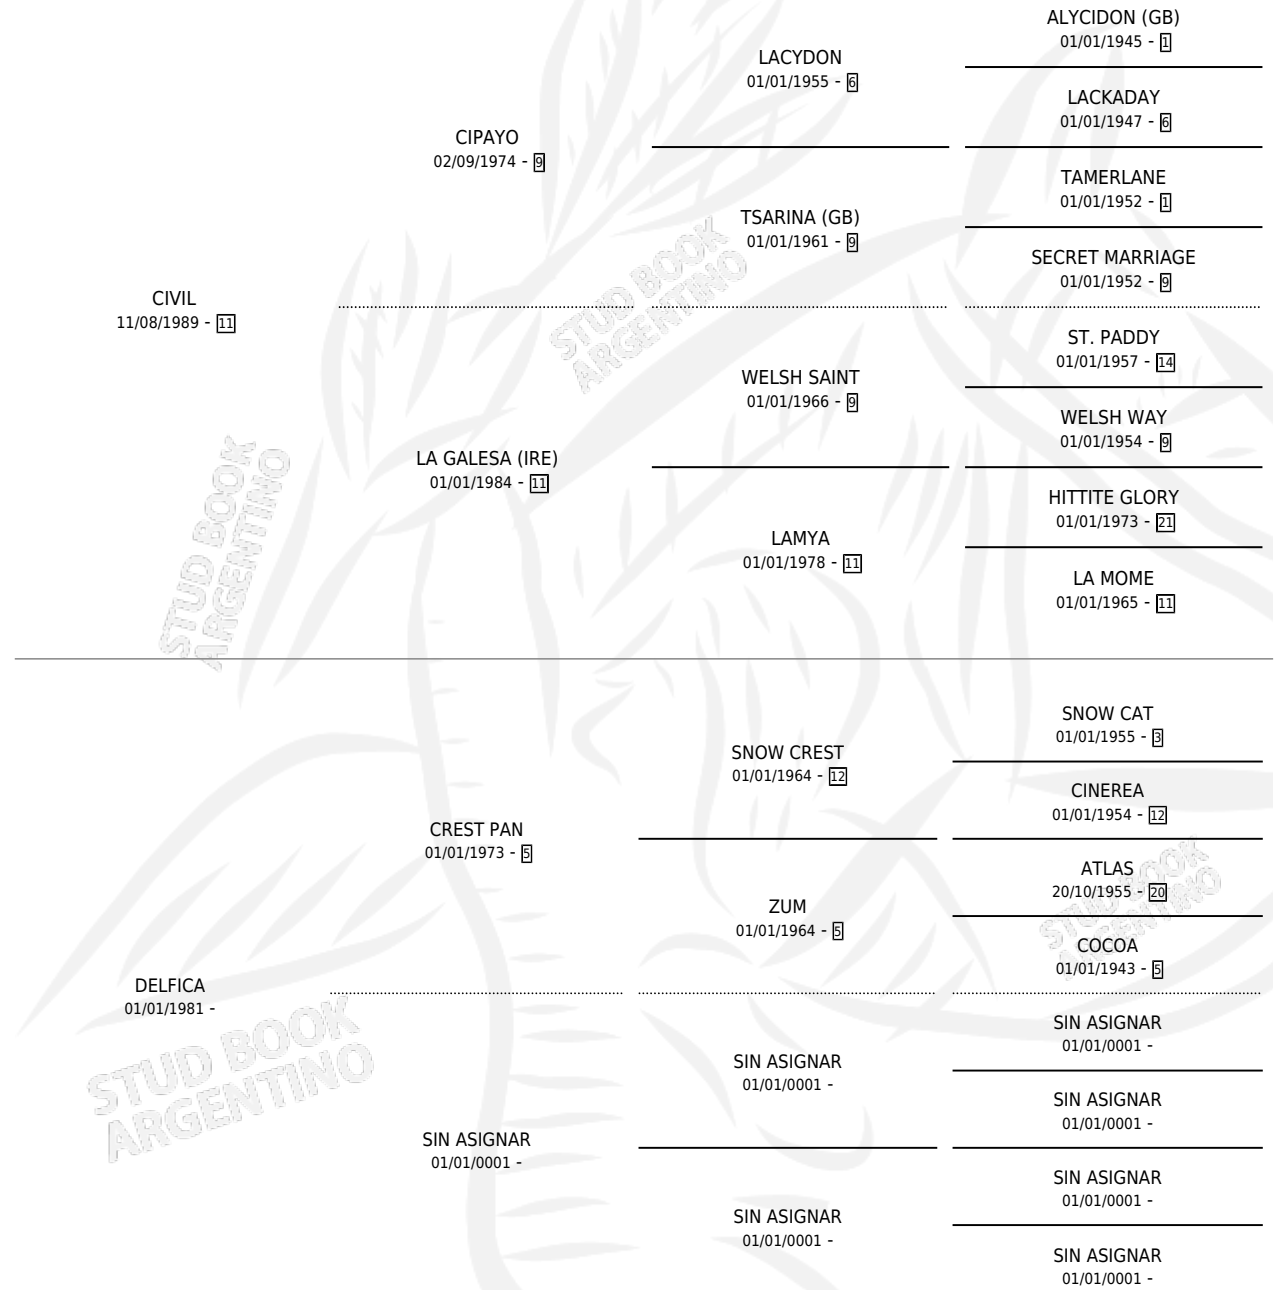

CIPAN

por CIVIL y DELFICA por CREST PAN

Argentina · Macho · Alazan · SP · 02/09/1996
Familia · Volumen 36

ESTADO

TIPIFICACIÓN SANGUÍNEA	✓
TIPIFICACIÓN POR ADN	X
PASAPORTE	X
IDENTIFICACIÓN POR MICROCHIP	X
REPRODUCTOR	X

Lugar de nacimiento: Cañada De La Cruz
Criador: Sin dato

PEDIGREE

CIPAN

Datos oficiales del Stud Book Argentino

Documento generado el 27/04/2026

studbook.org.ar