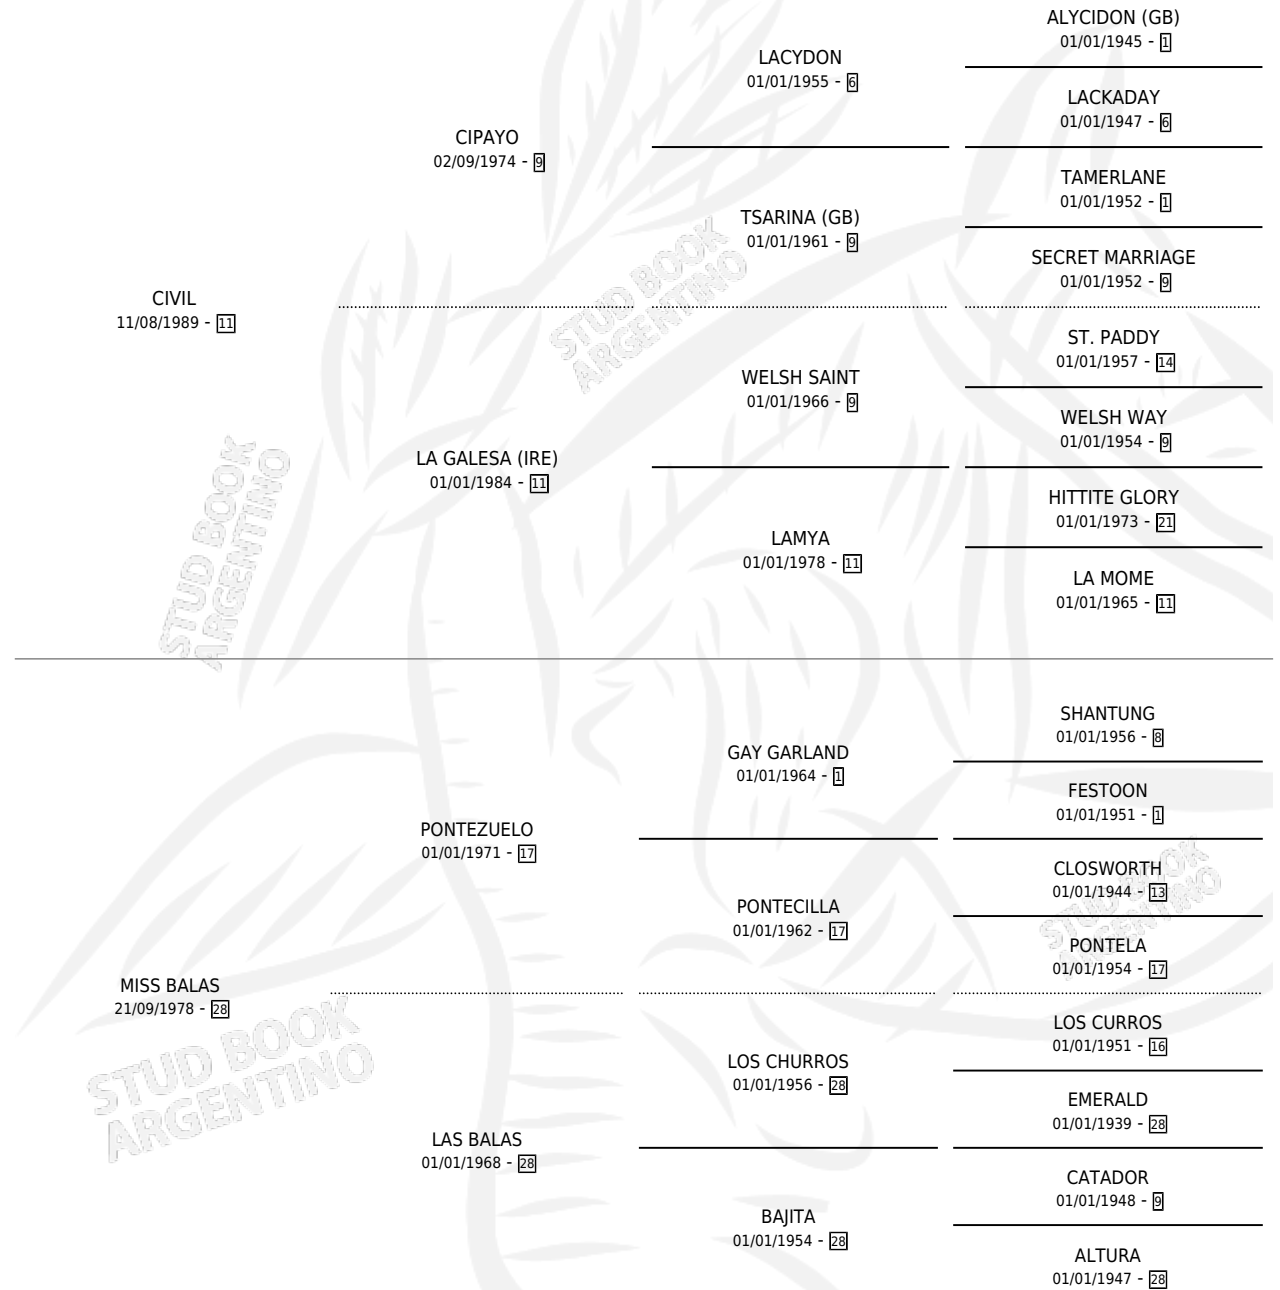

CIBAL

por CIVIL y MISS BALAS por PONTEZUELO

Argentina · Hembra · Zaino · SP · 13/09/1996
Familia 28 · Volumen 36

ESTADO

TIPIFICACIÓN SANGUÍNEA	✓
TIPIFICACIÓN POR ADN	X
PASAPORTE	X
IDENTIFICACIÓN POR MICROCHIP	X
REPRODUCTOR	X

Lugar de nacimiento: Cañada De La Cruz

Criador: Sin dato

PEDIGREE

CIBAL

Datos oficiales del Stud Book Argentino

Documento generado el 06/05/2026

studbook.org.ar