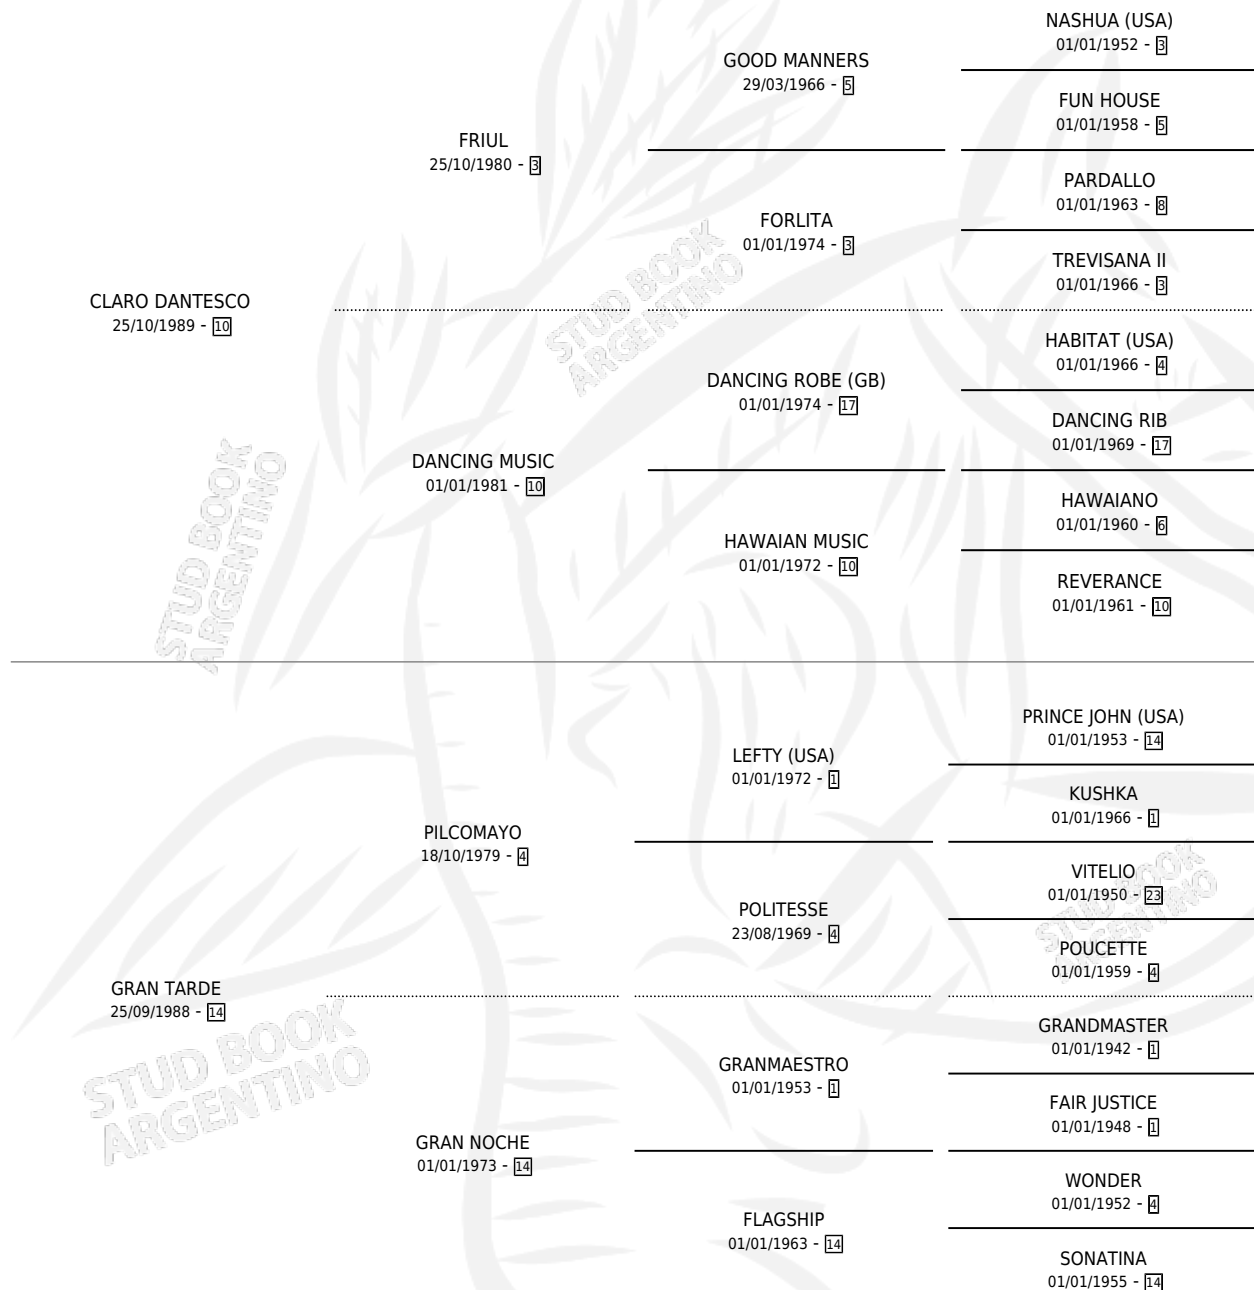

SIL LADI DY

por CLARO DANTECO y GRAN TARDE por PILCOMAYO

Argentina · Hembra · Alazan · SP · 18/09/1996
Familia 14 · Volumen 36

ESTADO

TIPIFICACIÓN SANGUÍNEA	✓
TIPIFICACIÓN POR ADN	✓
PASAPORTE	X
IDENTIFICACIÓN POR MICROCHIP	X
REPRODUCTOR	✓

Lugar de nacimiento: Silvicruz

Criador: Sin dato

~

HIJOS

	MACHOS	HEMBRAS
1 NACIERON	1	0

SIN ACTUACIONES

PEDIGREE

S

mientos 1 / Efectividad 50.00%

PADRILLO	PRODUCTO	CRIADOR	1ER SERVICIO	ÚLTIMO SERVICIO
CROWN ARTHUR	∅		21/09/2009	03/10/2009
CROWN ARTHUR	SIL VIRREY (M Z, 15/09/2009) MURÓ EL 01/01/2010	SIN DATO	30/08/2008	22/09/2008