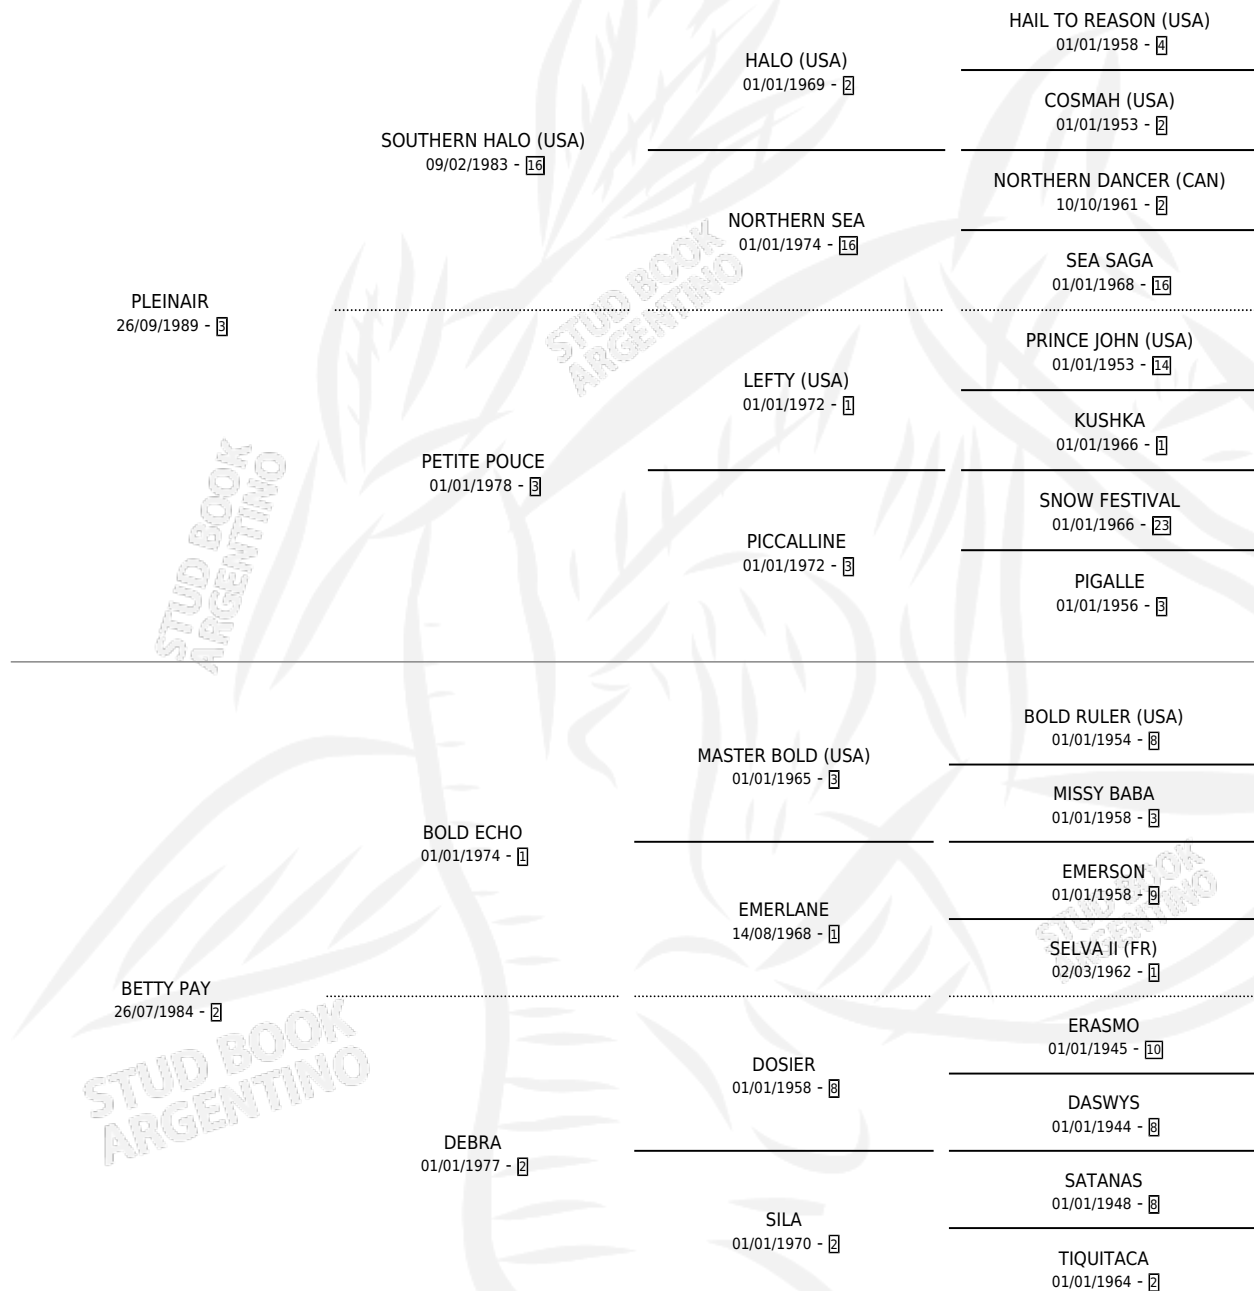

PLUTO

por PLEINAIR y BETTY PAY por BOLD ECHO

Argentina · Macho · Zaino Doradillo · SP · 30/08/1996
Familia 2-n · Volumen 36

ESTADO

TIPIFICACIÓN SANGUÍNEA	✓
TIPIFICACIÓN POR ADN	X
PASAPORTE	X
IDENTIFICACIÓN POR MICROCHIP	X
REPRODUCTOR	X

Lugar de nacimiento: El Tropo

Criador: Sin dato

PEDIGREE

CAMPAÑA

Solo carreras oficiales de Argentina

POR EDAD

EDAD	CC	1°	2°	3°	4°	5°	NP	CLC	CLG	CLCG1	CLGG1	IMPORTE	GANANCIA / CC
3 AÑOS	6	0	0	1	0	1	4	0	0	0	0	\$200	\$33
4 AÑOS	11	1	1	4	0	2	3	0	0	0	0	\$2,810	\$255
5 AÑOS	8	2	2	1	0	0	3	0	0	0	0	\$3,450	\$431
6 AÑOS	3	0	1	0	0	1	1	0	0	0	0	\$300	\$100
TOTALES	28	3	4	6	0	4	11	0	0	0	0	\$6,760	\$241
%		10.7%	14.3%	21.4%	0.0%	14.3%	39.3%	0.0%	0.0%	0.0%	0.0%		