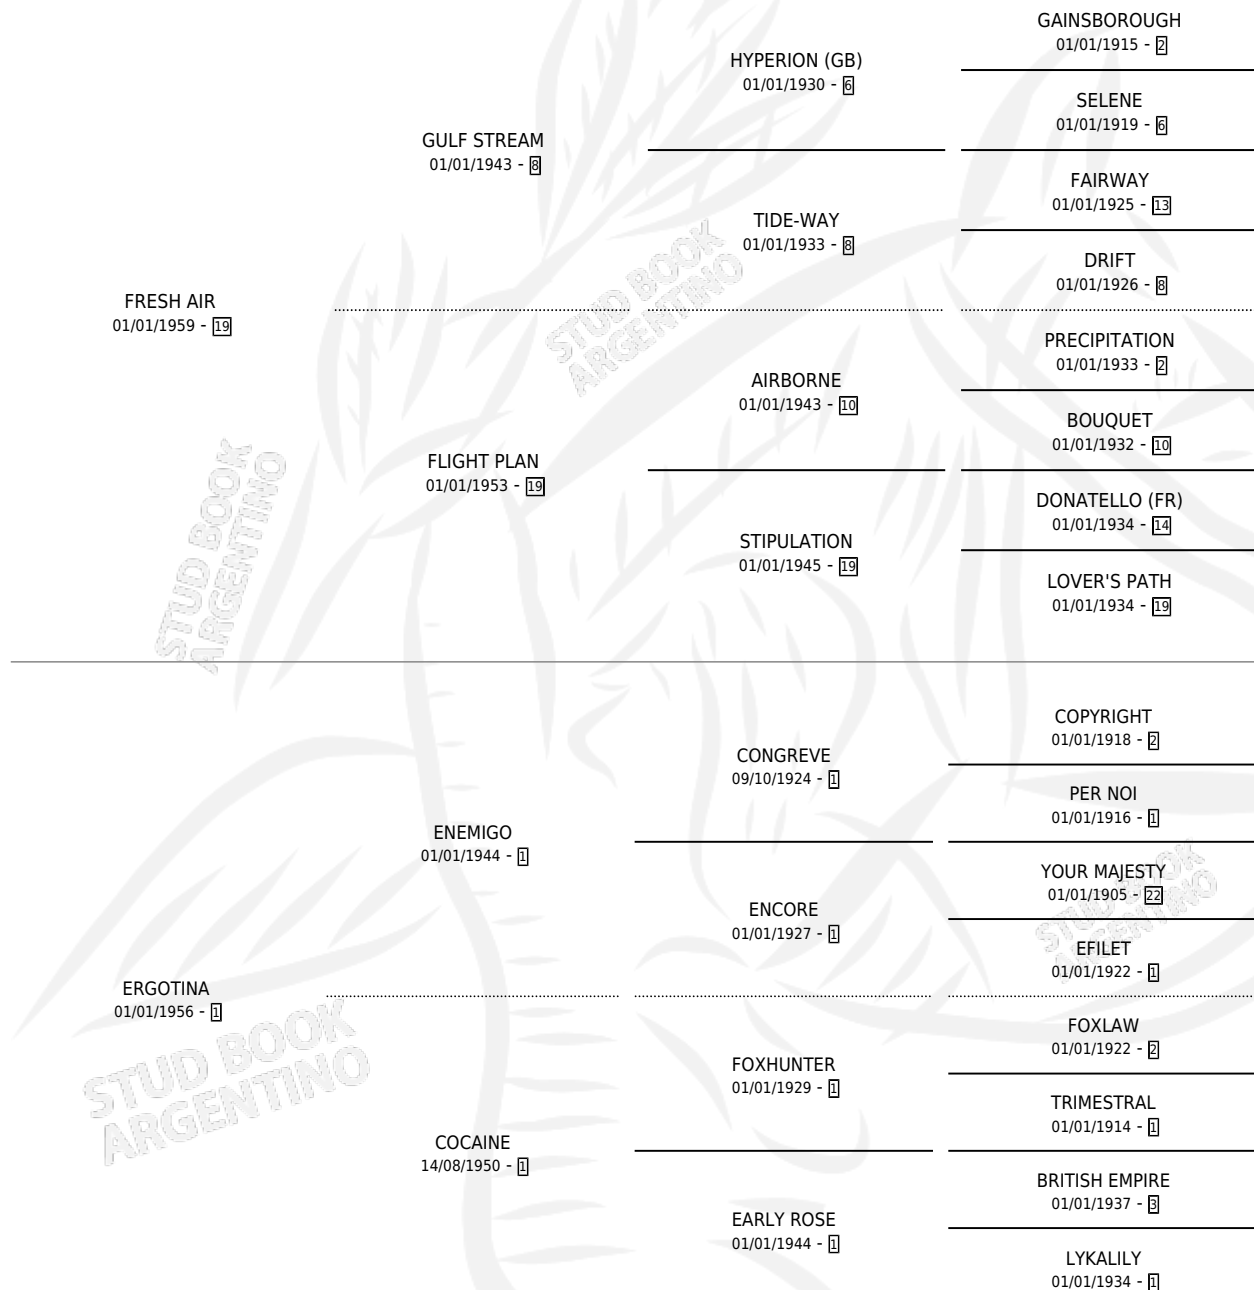

# ERGO NOVINA

por FRESH AIR y ERGOTINA por ENEMIGO

Argentina · Hembra · Tordillo · SP · 01/01/1972  
Familia 1-e · Volumen 28

## ESTADO

TIPIFICACIÓN SANGUÍNEA	X
TIPIFICACIÓN POR ADN	X
PASAPORTE	X
IDENTIFICACIÓN POR MICROCHIP	X
REPRODUCTOR	✓

**Lugar de nacimiento:** Campo particular

**Criador:** Sin dato

~

## HIJOS

	MACHOS	HEMBRAS
5 NACIERON	4	1
2 CORRIERON	1	1
2 GANARON	1	1
<b>0</b> GANADORES CL	<b>0</b> GANADORES GR	<b>0</b> GANADORES G1

## PEDIGREE

S

mientos 2 / Efectividad 40.00%

PADRILLO	PRODUCTO	CRIADOR	1ER SERVICIO	ÚLTIMO SERVICIO
TABLITO	Ø		25/11/1988	27/11/1988
<b>ERGOVINA</b>	Ø		20/10/1986	24/11/1986
CATLEY	SUGAR LEY (M Z, 08/10/1986)	SIN DATO	09/08/1985	16/10/1985
CATLEY	DELFIN AZUL (M ZN, 26/10/1984)	SIN DATO		
CATLEY	Ø			