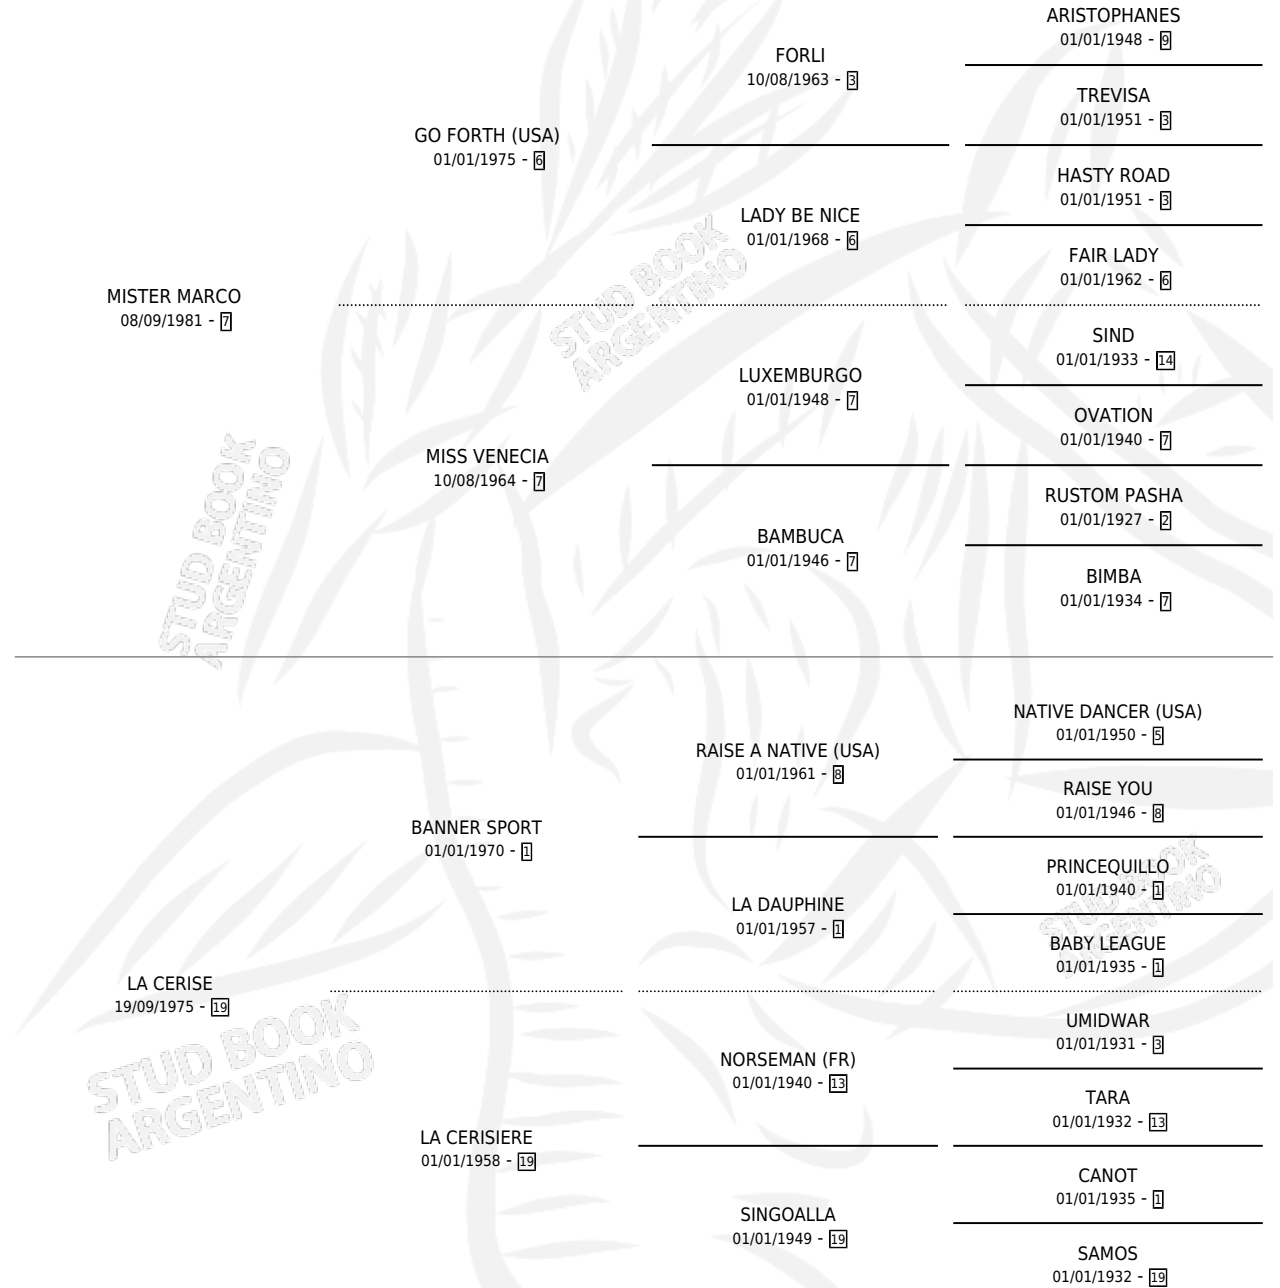

MISS CERTERA

por MISTER MARCO y LA CERISE por BANNER SPORT

Argentina · Hembra · Alazan · SP · 06/09/1996
Familia 19 · Volumen 36

ESTADO

TIPIFICACIÓN SANGUÍNEA	✓
TIPIFICACIÓN POR ADN	X
PASAPORTE	X
IDENTIFICACIÓN POR MICROCHIP	X
REPRODUCTOR	X

Lugar de nacimiento: Tattersall
Criador: Haras Fortin Del Sueño Srl

PEDIGREE

MISS CERTERA

Datos oficiales del Stud Book Argentino

Documento generado el 05/05/2026

studbook.org.ar