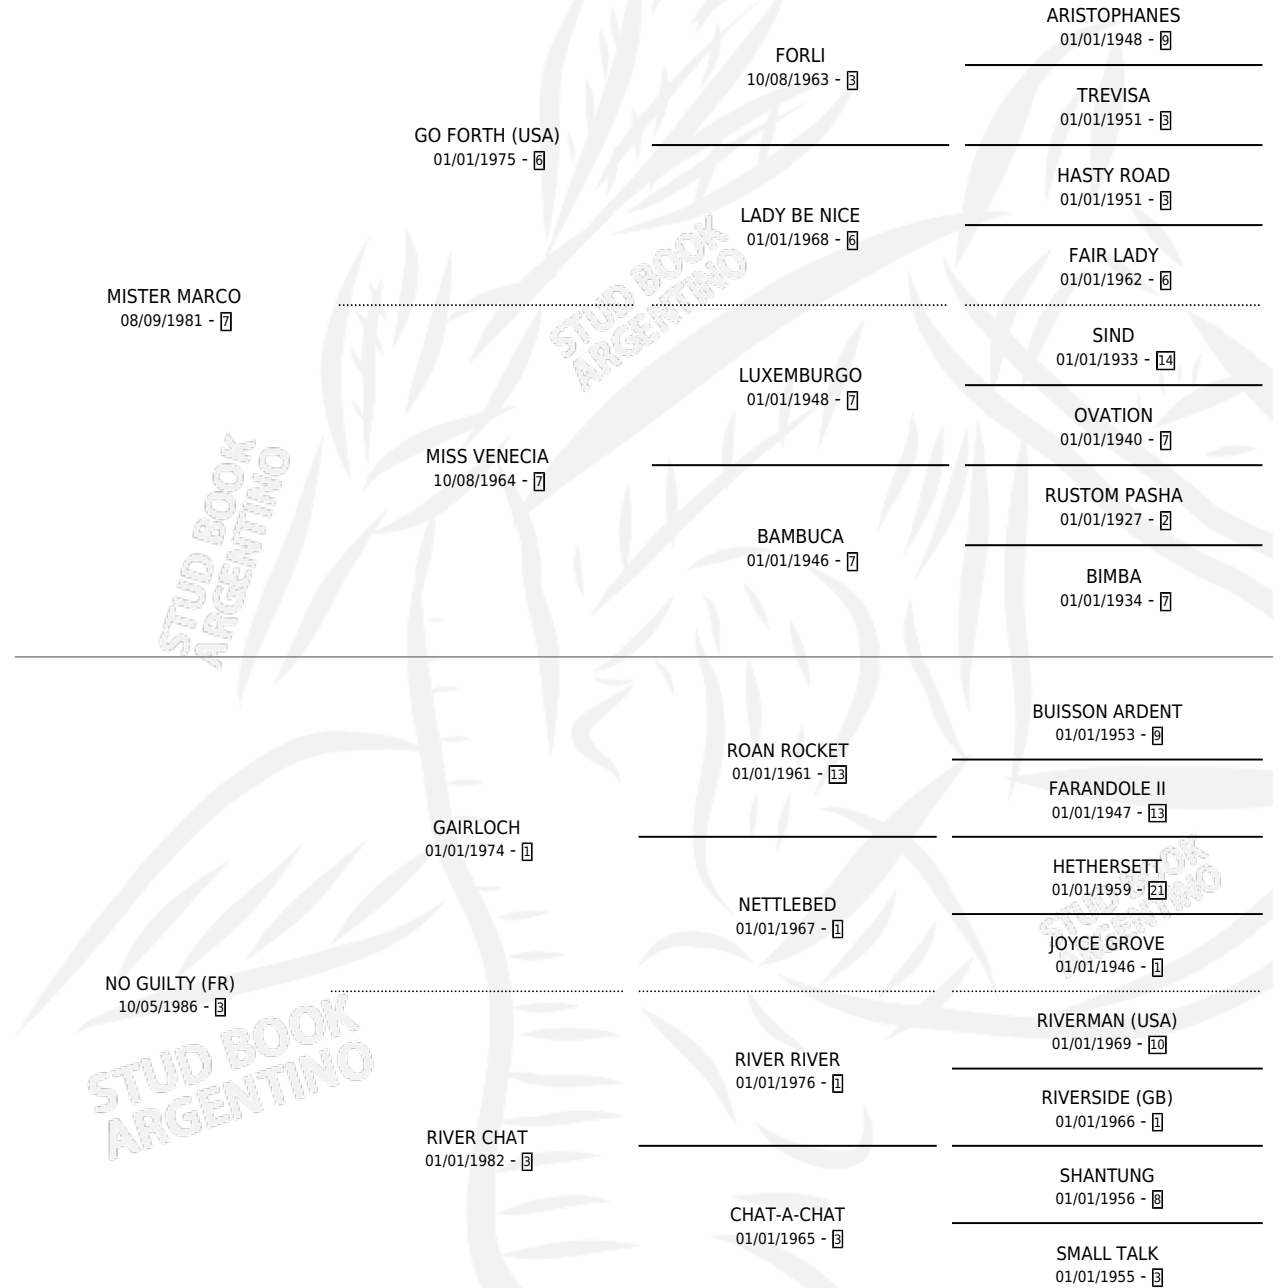

MR. NOCHERO

por MISTER MARCO y NO GUILTY (FR) por GAIRLOCH

Argentina · Macho · Alazan · SP · 04/09/1996
Familia 3 · Volumen 36

ESTADO

TIPIFICACIÓN SANGUÍNEA	✓
TIPIFICACIÓN POR ADN	X
PASAPORTE	X
IDENTIFICACIÓN POR MICROCHIP	X
REPRODUCTOR	X

Lugar de nacimiento: Tattersall

Criador: Tattersall

PEDIGREE

MR. NOCHERO

Datos oficiales del Stud Book Argentino

Documento generado el 02/05/2026

studbook.org.ar