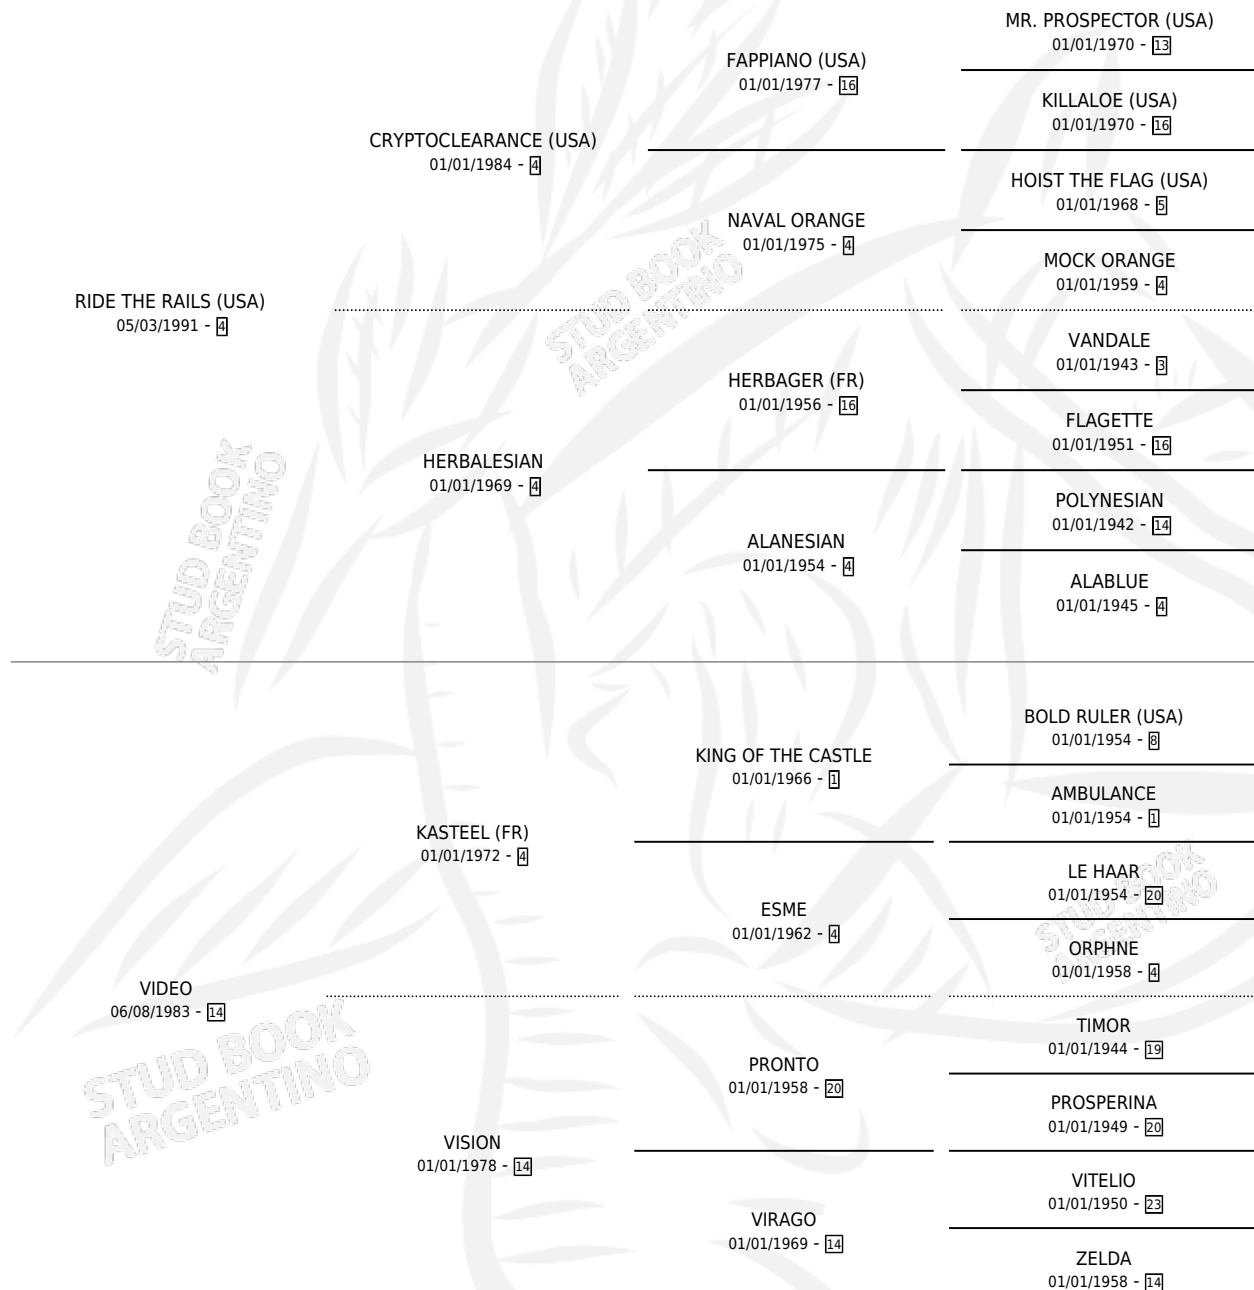

POR AFANO

por **RIDE THE RAILS (USA)** y **VIDEO por KASTEEL (FR)**

Argentina · Macho · Zaino · SP · 10/10/1996
Familia 14 · Volumen 36

ESTADO

TIPIFICACIÓN SANGUÍNEA	✓
TIPIFICACIÓN POR ADN	X
PASAPORTE	X
IDENTIFICACIÓN POR MICROCHIP	X
REPRODUCTOR	X

Lugar de nacimiento: Santa Victoria

Criador: Santa Victoria

PEDIGREE

CAMPAÑA

Solo carreras oficiales de Argentina

POR EDAD

EDAD	CC	1°	2°	3°	4°	5°	NP	CLC	CLG	CLCG1	CLGG1	IMPORTE	GANANCIA / CC
3 AÑOS	9	1	2	1	2	1	2	0	0	0	0	\$10,916	\$1,213
4 AÑOS	11	0	3	1	3	1	3	1	0	1	0	\$5,570	\$506
5 AÑOS	16	1	0	2	4	3	6	0	0	0	0	\$6,201	\$388
6 AÑOS	2	0	0	0	0	0	2	0	0	0	0	\$0	\$0
TOTALES	38	2	5	4	9	5	13	1	0	1	0	\$22,687	\$597
%		5.3%	13.2%	10.5%	23.7%	13.2%	34.2%	2.6%	0.0%	100%	0.0%		

Ganador de 2 carreras en San Isidro y Palermo - \$22,687, a los 3 y 5 años.

POR DISTANCIA

HIPODROMO	CC	1°	2°	3°	4°	5°	NP	CLC	CLG	CLCG1	CLGG1	IMPORTE
SAN ISIDRO	27	1	4	2	7	3	10	1	0	1	0	\$13,359
1000 MTS	5	0	1	1	1	0	2	1	0	1	0	\$2,000
1200 MTS	15	1	3	1	4	1	5	0	0	0	0	\$10,831
1100 MTS	2	0	0	0	0	0	2	0	0	0	0	\$0
1400 MTS	4	0	0	0	2	2	0	0	0	0	0	\$528
1600 MTS	1	0	0	0	0	0	1	0	0	0	0	\$0
PALERMO	11	1	1	2	2	2	3	0	0	0	0	\$9,328
1200 MTS	7	1	1	0	2	1	2	0	0	0	0	\$8,470
1100 MTS	1	0	0	1	0	0	0	0	0	0	0	\$330
1000 MTS	2	0	0	0	0	1	1	0	0	0	0	\$0
1400 MTS	1	0	0	1	0	0	0	0	0	0	0	\$528