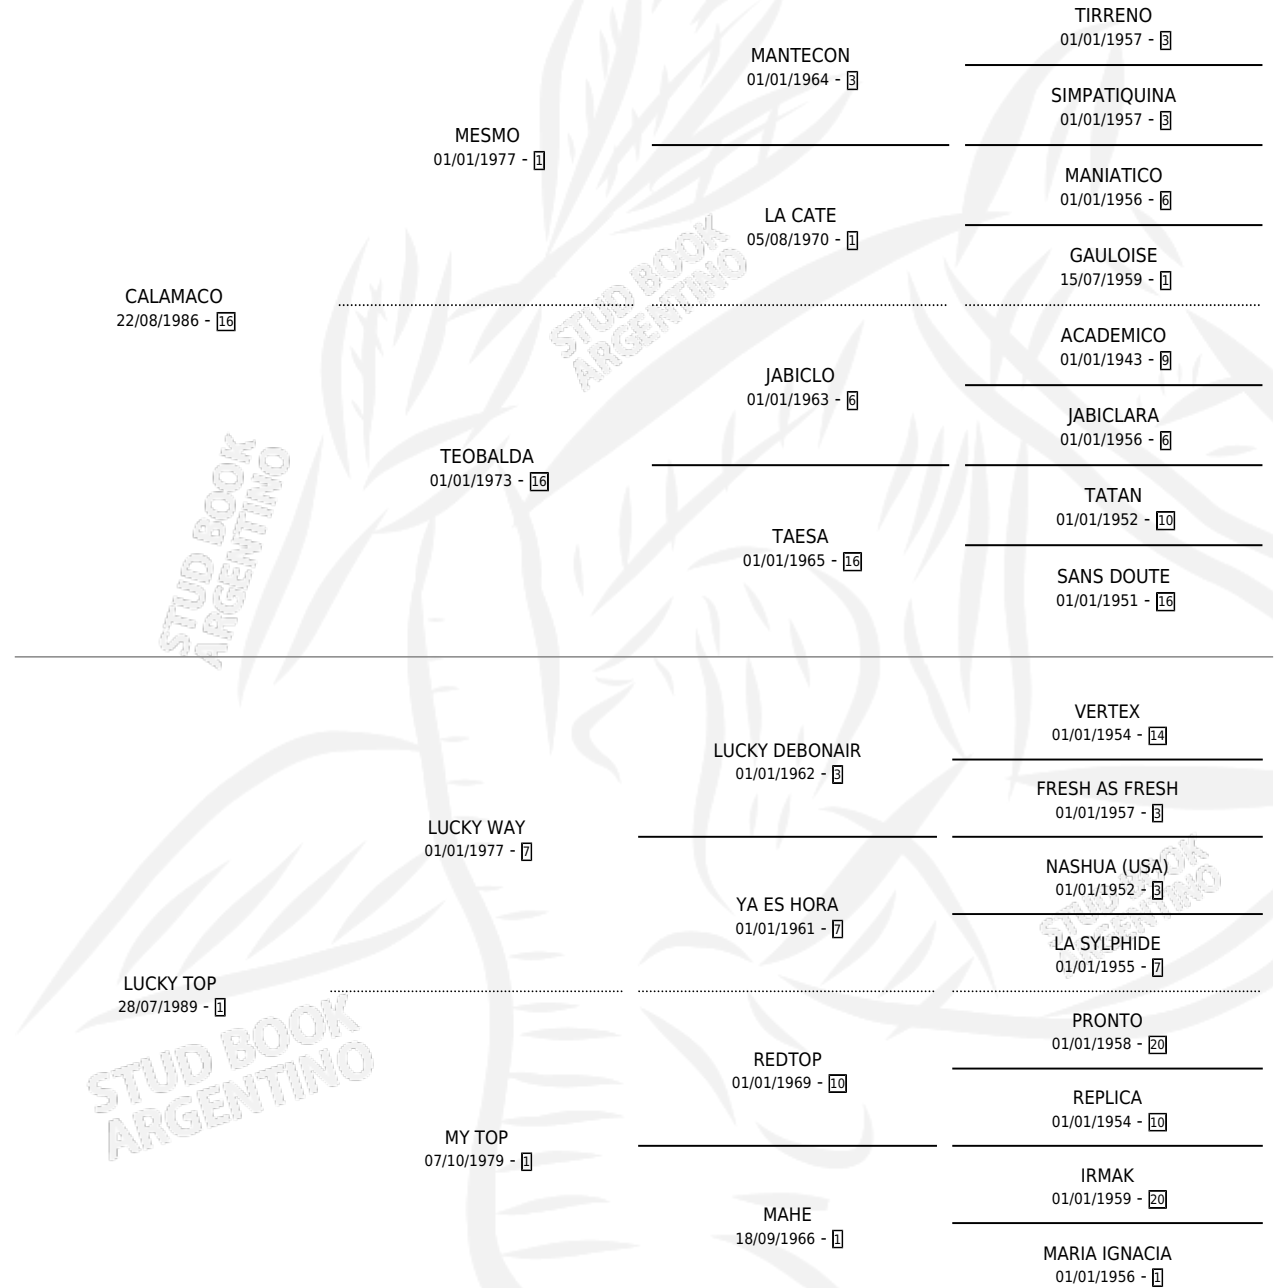

CHAO

por CALAMACO y LUCKY TOP por LUCKY WAY

Argentina · Macho · Alazan · SP · 15/09/1996
Familia 1-e · Volumen 36

ESTADO

TIPIFICACIÓN SANGUÍNEA	X
TIPIFICACIÓN POR ADN	X
PASAPORTE	X
IDENTIFICACIÓN POR MICROCHIP	X
REPRODUCTOR	X

Lugar de nacimiento: Meridiano Quinto

Criador: Sin dato

PEDIGREE

CHAO

Datos oficiales del Stud Book Argentino

Documento generado el 04/05/2026

studbook.org.ar