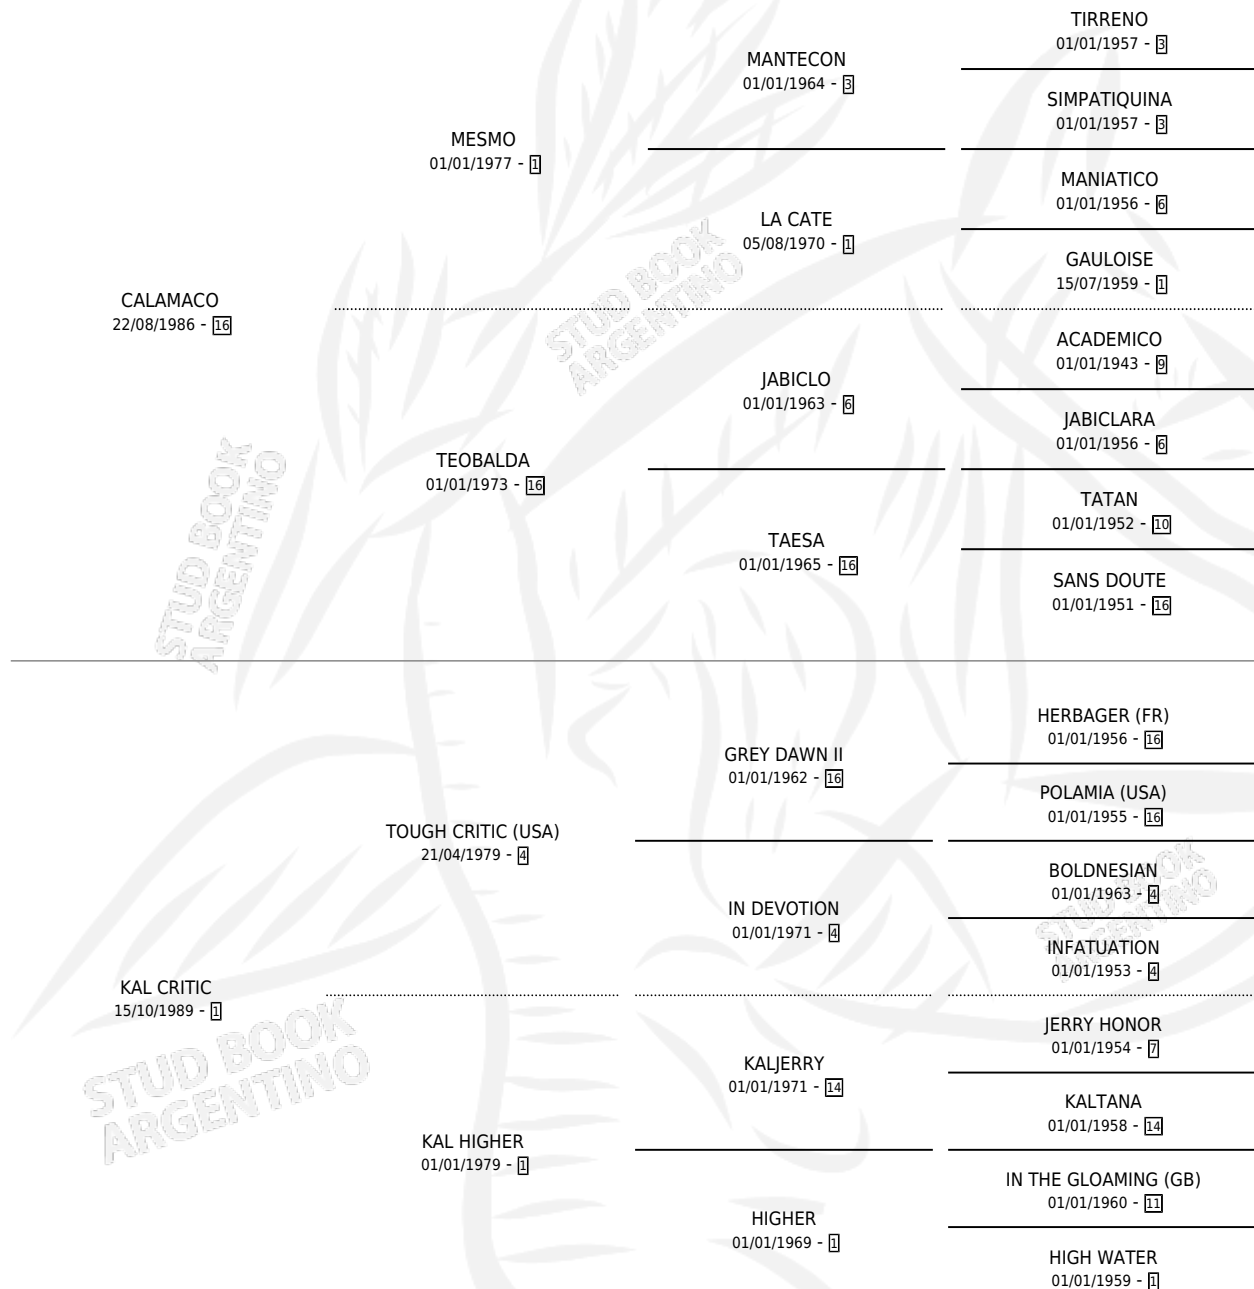

CRITIC CAL

por CALAMACO y KAL CRITIC por TOUGH CRITIC (USA)

Argentina · Hembra · Alazan · SP · 25/09/1996
Familia 1-t · Volumen 36

ESTADO

TIPIFICACIÓN SANGUÍNEA	✓
TIPIFICACIÓN POR ADN	✓
PASAPORTE	X
IDENTIFICACIÓN POR MICROCHIP	X
REPRODUCTOR	✓

Lugar de nacimiento: Meridiano Quinto

Criador: Sin dato

~

HIJOS

	MACHOS	HEMBRAS
2 NACIERON	1	1

SIN ACTUACIONES

PEDIGREE

CAMPAÑA

Solo carreras oficiales de Argentina

POR EDAD

EDAD	CC	1°	2°	3°	4°	5°	NP	CLC	CLG	CLCG1	CLGG1	IMPORTE	GANANCIA / CC
4 AÑOS	1	0	0	0	0	0	1	0	0	0	0	\$0	\$0
TOTALES	1	0	0	0	0	0	1	0	0	0	0	\$0	\$0
%		0.0%	0.0%	0.0%	0.0%	0.0%	100%	0.0%	0.0%	0.0%	0.0%		